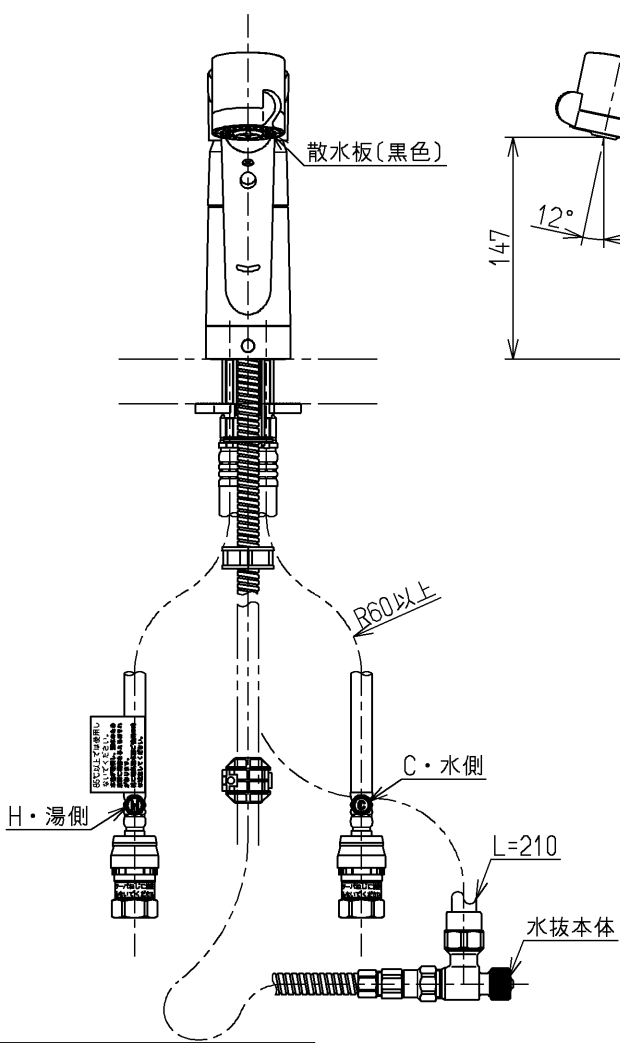

生産中止図面
2005/07

上面施工
シャワーホース引出長さ最大550
給湯温度は85°C以下でお使いください
マイクロソフト吐水をご使用の場合は0.1MPa以上の圧力が必要です

水道法適合品

TOTO			単位 mm	名称 台付シングル13 (シャワー・ソフト ・逆止弁無・寒) (台所) (JIS)
製図 早田	検図 大庭(義)	日付 畑中	尺度 05.07.04 1:5	図番
備考				TKN32PBZ