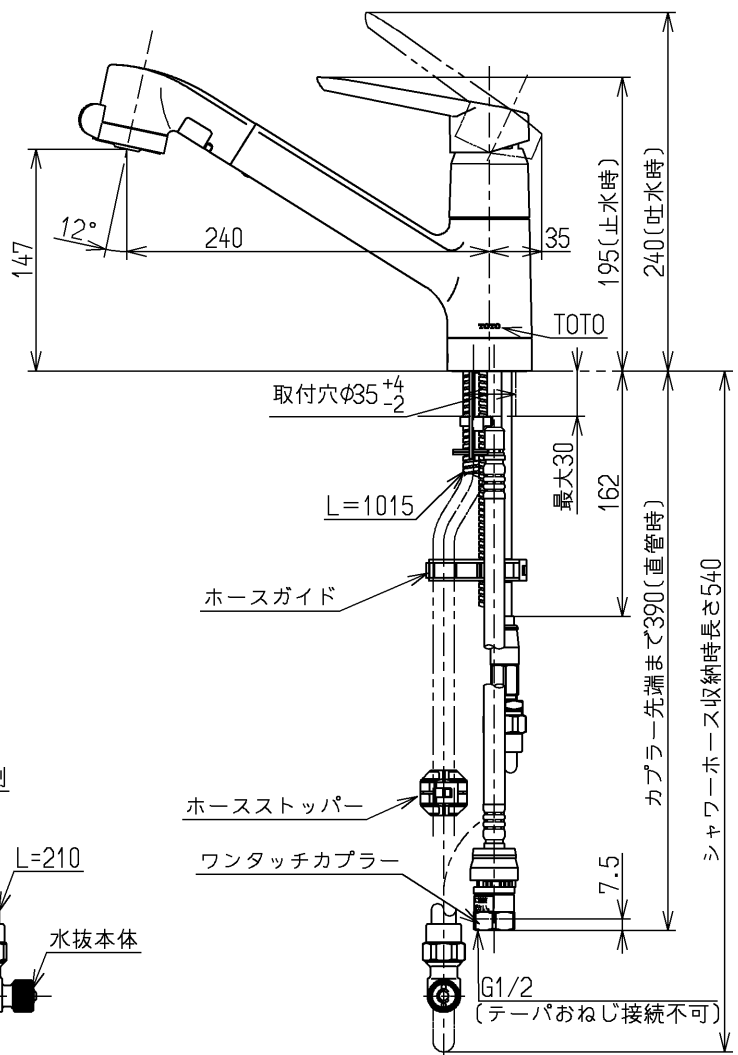

生産中止図面
2005/07

上面施工
シャワーホース引出長さ最大550
給湯温度は85°C以下でお使いください
マイクロソフト吐水をご使用の場合は0.1MPa以上の圧力が必要です

水道法適合品

TOTO			単位 mm	名称 台付シングル13 (シャワー・ソフト ・逆止弁無・寒) (台所) (JIS)
製図 早田	検図 大庭(義)	日付 畑中	尺度 05.07.04 1:5	図番
備考				TKN32PBZ