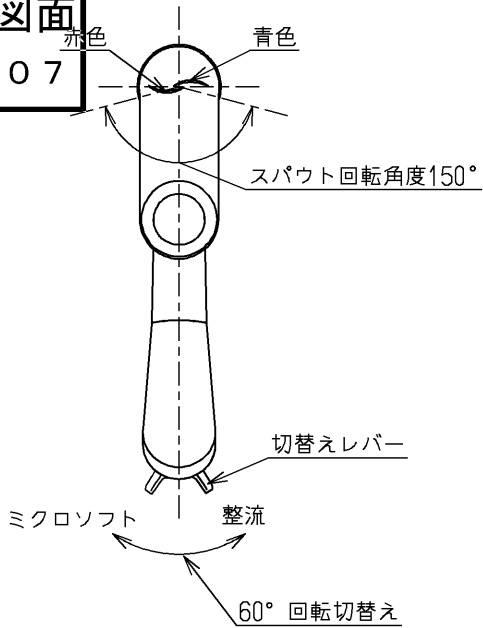

生産中止図面
2005/07

上面施工
シャワーホース引出長さ最大550
給湯温度は85°C以下でお使いください
マイクロソフト吐水をご使用の場合は0.1MPa以上の圧力が必要です

水道法適合品

TOTO			単位 mm	名称 台付シングル13 (シャワー・ソフト ・逆止弁無・寒) (台所) (JIS)
製図 早田	検図 大庭(義)	日付 畑中	尺度 05.07.04 1:5	図番
備考				TKN32PBZ