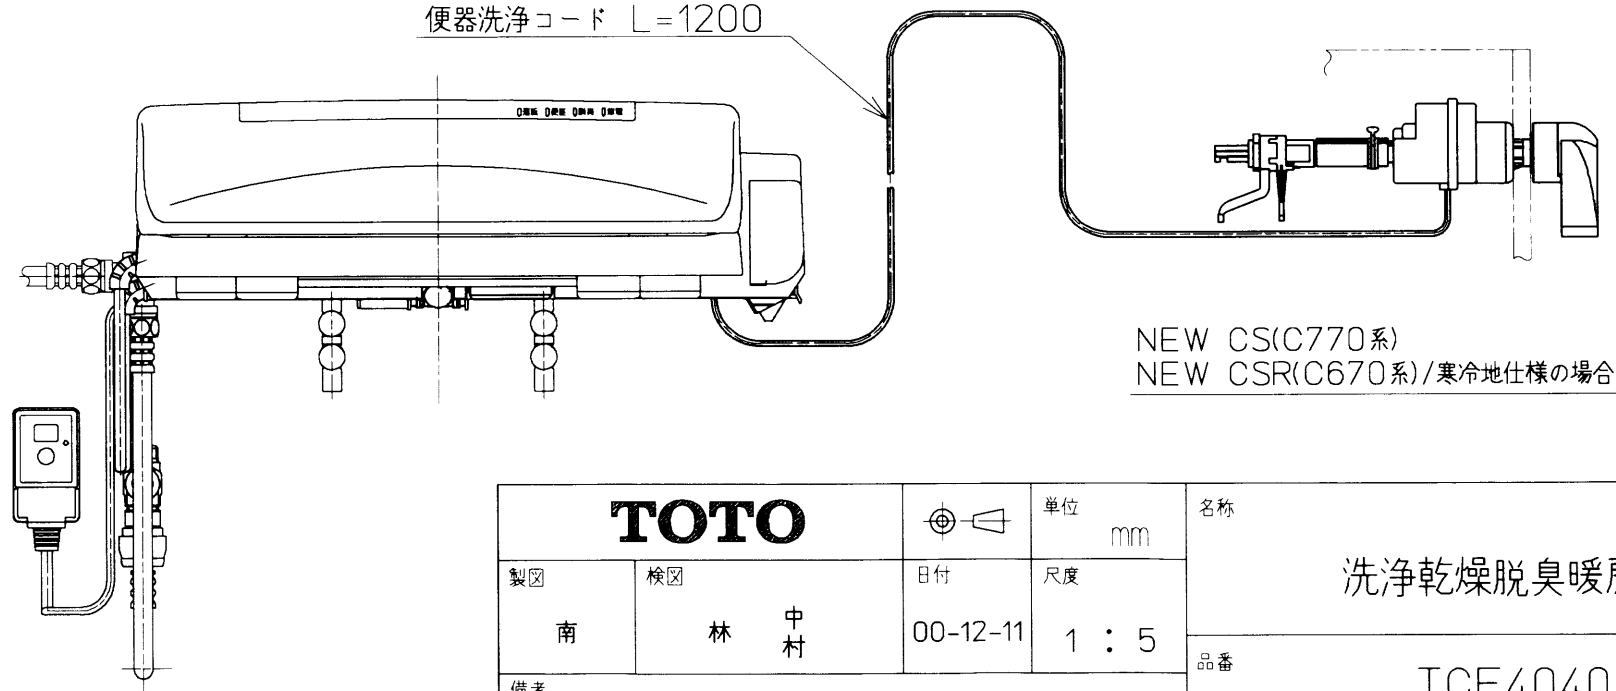

便器洗浄コード L=1200

*定格 交流 100V-1374W 50/60Hz

<p>TOTO</p>			単位	mm	名称
			製図		
南	林	中村	00-12-11	1 : 5	品番
備考					TCF4040A
					図番
ページNo.					1-1 (改)