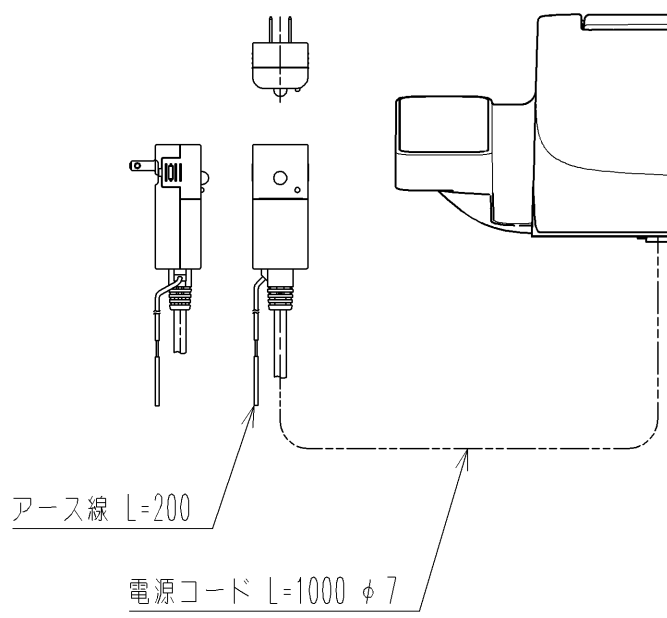

給水ホース L=950 φ12

便器洗浄コード L=1500 φ4

TOTO			単位 mm	名称 ウオッシュレットP
製図 梶川幸	検図 星野潤	日付 2026/05/19	尺度 1:5	品番 TCF589AER
備考 洗浄脱臭暖房便座 擬音装置付き				図番/ビジョン -
A3			ページNo . 1/1	(改)

*定格:AC100V 314W 50/60Hz
 *1ページ目のリモコンはイメージ図です。
 配置と表示内容の詳細は2ページ目を参照ください。
 *便器洗浄リモコン用専用リチウム電池(1個)は
 リモコン便器洗浄ユニットに同梱

アンカープラグ (2本)
ねじ長 φ4×30 (2本)

リモコン詳細図

TOTO			単位 mm	名称
製図 梶川幸	検図 星野潤	日付 2026/05/19	尺度 1:2	ウォシュレットP
備考				品番 TCF589AER
				図番/ビジョン -
		A4	ページNo . 1/1	(改)