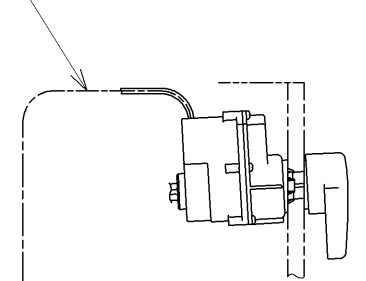

給水ホース L=950 φ12

便器洗浄コード L=1500 φ4

TOTO			単位 mm	名称 ウオッシュレットP
製図 梶川幸	検図 星野潤	日付 2026/05/19	尺度 1:5	品番 TCF589AER
備考 洗浄脱臭暖房便座 擬音装置付き				図番/ビジョン -
A3			ページNo . 1/1	(改)

*定格:AC100V 314W 50/60Hz
 *1ページ目のリモコンはイメージ図です。
 配置と表示内容の詳細は2ページ目を参照ください。
 *便器洗浄リモコン用専用リチウム電池(1個)は
 リモコン便器洗浄ユニットに同梱

アンカープラグ (2本)
ねじ長 φ4×30 (2本)

リモコン詳細図

TOTO			単位 mm	名称
製図 梶川幸	検図 星野潤	日付 2026/05/19	尺度 1:2	ウォシュレットP
備考				品番 TCF589AER
				図番/ビジョン -
		A4	ページNo . 1/1	(改)