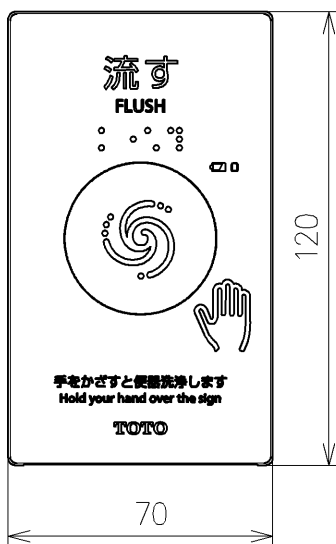

給水ホース L=950 φ12

便器洗浄コード L=1500 φ4

TOTO			単位 mm	名称 ウオッシュレットP
製図 梶川幸	検図 星野潤	日付 2026/05/19	尺度 1:5	品番 TCF589AER
備考 洗浄脱臭暖房便座 擬音装置付き				図番/ビジョン -
A3			ページNo . 1/1	(改)

*定格:AC100V 314W 50/60Hz
 *1ページ目のリモコンはイメージ図です。
 配置と表示内容の詳細は2ページ目を参照ください。
 *便器洗浄リモコン用専用リチウム電池(1個)は
 リモコン便器洗浄ユニットに同梱

アンカープラグ (2本)
ねじ長 φ4×30 (2本)

リモコン詳細図

TOTO			単位 mm	名称
製図 梶川幸	検図 星野潤	日付 2026/05/19	尺度 1:2	ウォシュレットP
備考				品番 TCF589AER
				図番/ビジョン -
		A4	ページNo . 1/1	(改)