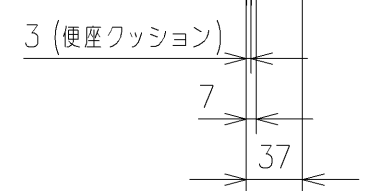

給水ホース L=950 φ12

便器洗浄コード L=1500 φ4

TOTO			単位 mm	名称 ウオッシュレットP
製図 梶川幸	検図 星野潤	日付 2026/05/19	尺度 1:5	品番 TCF589AER
備考 洗浄脱臭暖房便座 擬音装置付き				図番/ビジョン -
A3			ページNo . 1/1	(改)

*定格:AC100V 314W 50/60Hz
 *1ページ目のリモコンはイメージ図です。
 配置と表示内容の詳細は2ページ目を参照ください。
 *便器洗浄リモコン用専用リチウム電池(1個)は
 リモコン便器洗浄ユニットに同梱

アンカープラグ (2本)
ねじ長 φ4×30 (2本)

リモコン詳細図

TOTO			単位 mm	名称
製図 梶川幸	検図 星野潤	日付 2026/05/19	尺度 1:2	ウォシュレットP
備考				品番 TCF589AER
				図番/ビジョン -
		A4	ページNo . 1/1	(改)