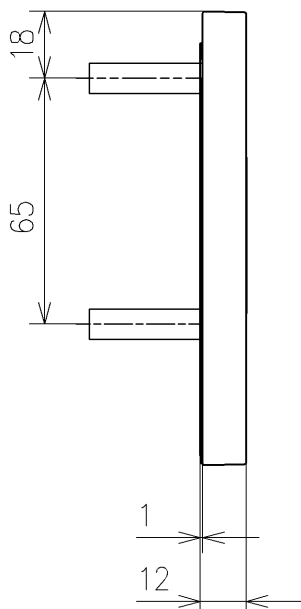

給水ホース L=950 φ12

便器洗浄コード L=1500 φ4

TOTO			単位 mm	名称 ウオッシュレットP
製図 梶川幸	検図 星野潤	日付 2026/05/19	尺度 1:5	品番 TCF589AER
備考 洗浄脱臭暖房便座 擬音装置付き				図番/ビジョン -
A3			ページNo . 1/1	(改)

*定格:AC100V 314W 50/60Hz
 *1ページ目のリモコンはイメージ図です。
 配置と表示内容の詳細は2ページ目を参照ください。
 *便器洗浄リモコン用専用リチウム電池(1個)は
 リモコン便器洗浄ユニットに同梱

アンカープラグ (2本)
ねじ長 φ4×30 (2本)

リモコン詳細図

TOTO			単位 mm	名称
製図 梶川幸	検図 星野潤	日付 2026/05/19	尺度 1:2	ウォシュレットP
備考				品番 TCF589AER
				図番/ビジョン -
		A4	ページNo . 1/1	(改)