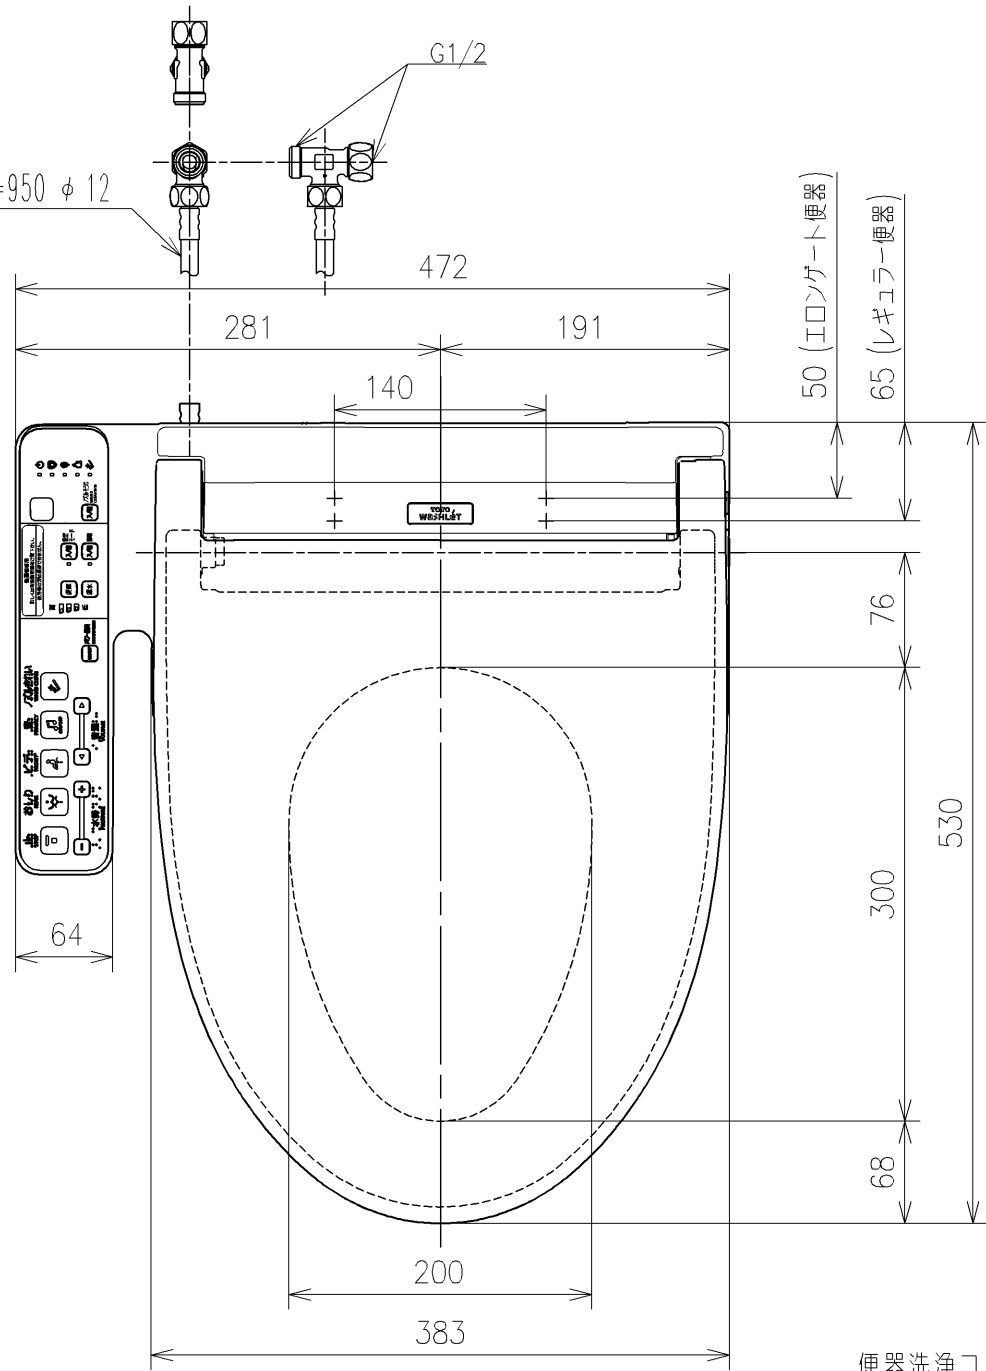

給水ホース L=950 φ12

便器洗浄コード L=1500 φ4

TOTO			単位 mm	名称 ウオッシュレットP
製図 梶川幸	検図 星野潤	日付 2026/05/19	尺度 1:5	品番 TCF589AER
備考 洗浄脱臭暖房便座 擬音装置付き				図番/ビジョン -
A3			ページNo . 1/1	(改)

*定格:AC100V 314W 50/60Hz
 *1ページ目のリモコンはイメージ図です。
 配置と表示内容の詳細は2ページ目を参照ください。
 *便器洗浄リモコン用専用リチウム電池(1個)は
 リモコン便器洗浄ユニットに同梱

アンカープラグ (2本)
ねじ長 φ4×30 (2本)

リモコン詳細図

TOTO			単位 mm	名称
製図 梶川幸	検図 星野潤	日付 2026/05/19	尺度 1:2	ウォシュレットP
備考				品番 TCF589AER
				図番/ビジョン -
		A4	ページNo . 1/1	(改)