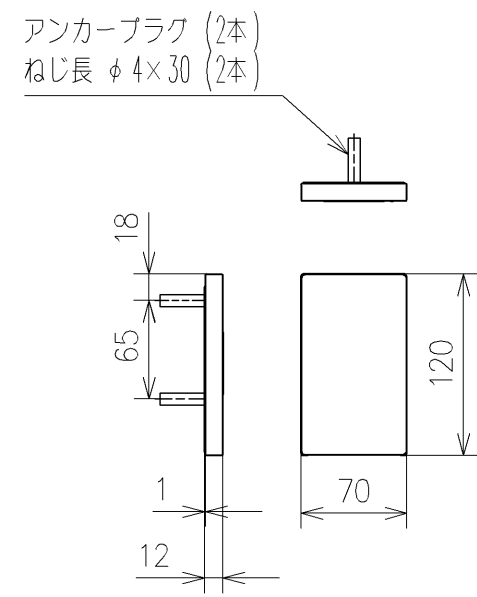

給水ホース L=950 φ12

便器洗浄コード L=1500 φ4

TOTO			単位 mm	名称 ウオッシュレットP
製図 梶川幸	検図 星野潤	日付 2026/05/19	尺度 1:5	品番 TCF589AER
備考 洗浄脱臭暖房便座 擬音装置付き				図番/ビジョン -
A3			ページNo . 1/1	(改)

*定格:AC100V 314W 50/60Hz
 *1ページ目のリモコンはイメージ図です。
 配置と表示内容の詳細は2ページ目を参照ください。
 *便器洗浄リモコン用専用リチウム電池(1個)は
 リモコン便器洗浄ユニットに同梱

アンカープラグ (2本)
ねじ長 φ4×30 (2本)

リモコン詳細図

TOTO			単位 mm	名称
製図 梶川幸	検図 星野潤	日付 2026/05/19	尺度 1:2	ウォシュレットP
備考				品番 TCF589AER
				図番/ビジョン -
		A4	ページNo . 1/1	(改)