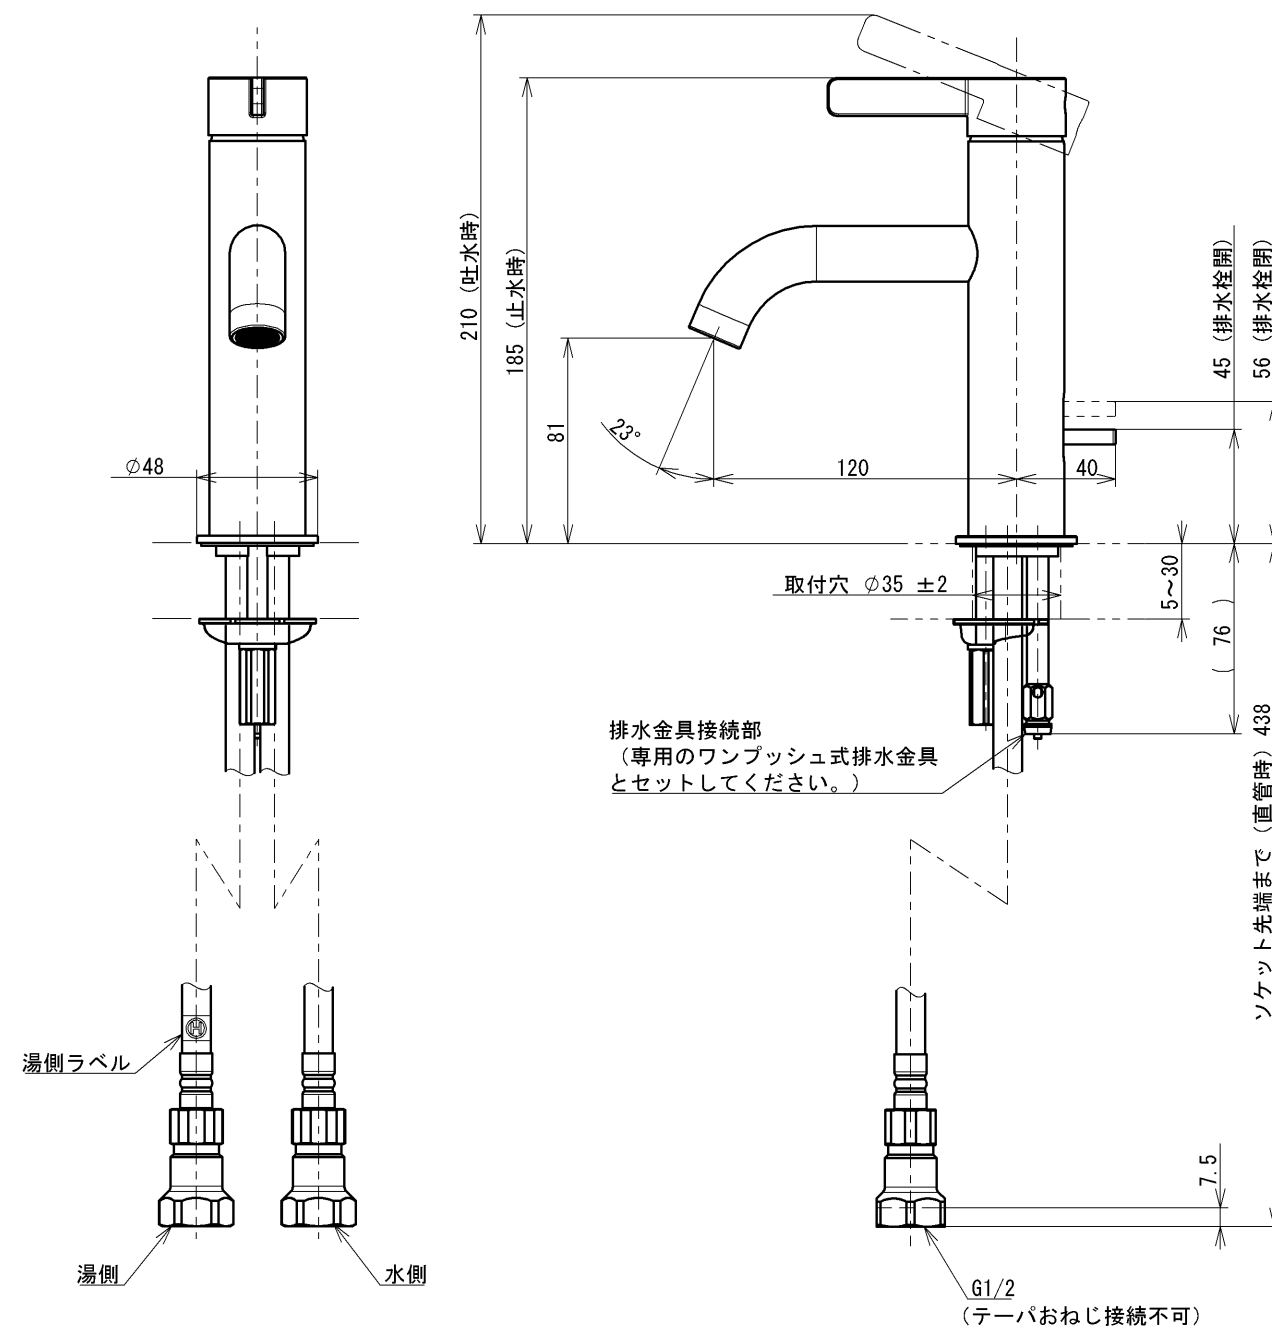

ITEM No.	COLOR
TLG11301J	色番なし
TLG11301J#BBL	ブラッシュドブラック
TLG11301J#BBR	ブラッシュドブロンズ
TLG11301J#BN	ブラッシュドニッケル
TLG11301J#MBL	マットブラック

仕様		
用途	一般住宅用	
給水圧力	最低必要水圧	0.05MPa(流動時)
	最高水圧	0.75MPa(静止時) ※快適にお使いいただくためには、0.2MPa程度の圧力をおすすめします。
使用可能水質	水道水または飲用可能な井戸水	
使用環境温度	-20~40℃(0℃以下は水を抜いた状態)	
最高給湯温度	85℃	
特記事項	(1)湯圧が水圧より高くないように設定してください。 (2)安全のため給湯温度は60℃以下でのご使用をおすすめします。 (3)湯水を逆に配管しないでください。	

水道法適合品 (JIS)				名称
TOTO		単位 mm	台付シングル混合水栓	
製図 大坪	検図 片山(健) 今宮	日付 2026-02-26	尺度 1:3	エコシングル、ワンプッシュ、共用
備考				品番 TLG11301J
				図番 TLG11301J=SA00.005.00