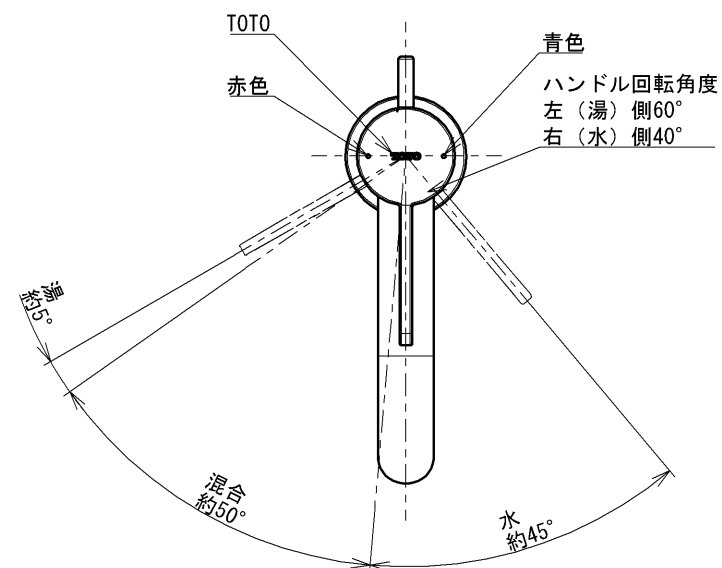

ITEM No.	COLOR
TLG11301J	色番なし
TLG11301J#BBL	ブラッシュドブラック
TLG11301J#BBR	ブラッシュドブロンズ
TLG11301J#BN	ブラッシュドニッケル
TLG11301J#MBL	マットブラック

仕様		
用途	一般住宅用	
給水圧力	最低必要水圧	0.05MPa(流動時)
	最高水圧	0.75MPa(静止時) ※快適にお使いいただくためには、0.2MPa程度の圧力をおすすめします。
使用可能水質	水道水または飲用可能な井戸水	
使用環境温度	-20~40℃(0℃以下は水を抜いた状態)	
最高給湯温度	85℃	
特記事項	(1)湯圧が水圧より高くないように設定してください。 (2)安全のため給湯温度は60℃以下でのご使用をおすすめします。 (3)湯水を逆に配管しないでください。	

水道法適合品 (JIS)				名称
TOTO		単位 mm	台付シングル混合水栓	
製図 大坪	検図 片山(健) 今宮	日付 2026-02-26	尺度 1:3	エコシングル、ワンプッシュ、共用
備考				品番 TLG11301J
				図番 TLG11301J=SA00.005.00