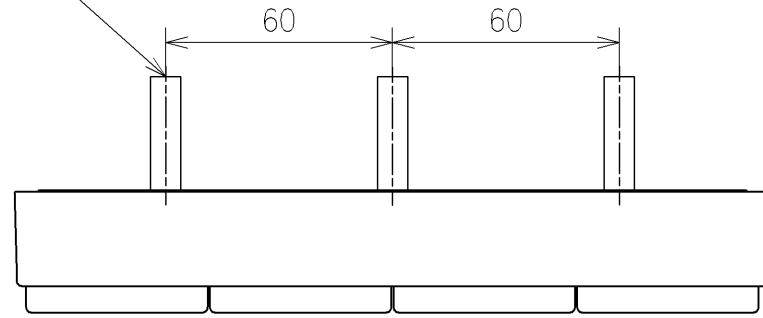

*定格:AC100V-311W 50/60Hz
 *1ページ目のリモコンはイメージ図です。
 *配置と表示内容の詳細は2ページ目を参照ください。

TOTO			単位 mm	名称 ウォシュレットPS
製図 宇田川	検図 庭野祥 川俣淳	日付 21-01-29	尺度 1:5	品番 TCF5524AHY
備考 PS2An 洗浄脱臭暖房便座 擬音装置付き 便ふたなし				図番/ビジョン -
A3			ページNo . 1/1	(改)

アンカーブラク (3本)
ねじ長 φ4×30 (3本)

アンカーブラク (2本)
ねじ長 φ4×30 (2本)

リモコン詳細図

TOTO		☉	単位 mm	名称 ウォシュレットPS
製図 宇田川	検図 庭野祥 川俣淳	日付 21-01-29	尺度 1:2	品番 TCF5524AHY
備考				図番レビジョン -
A3				ページNo . 1/1 (改)