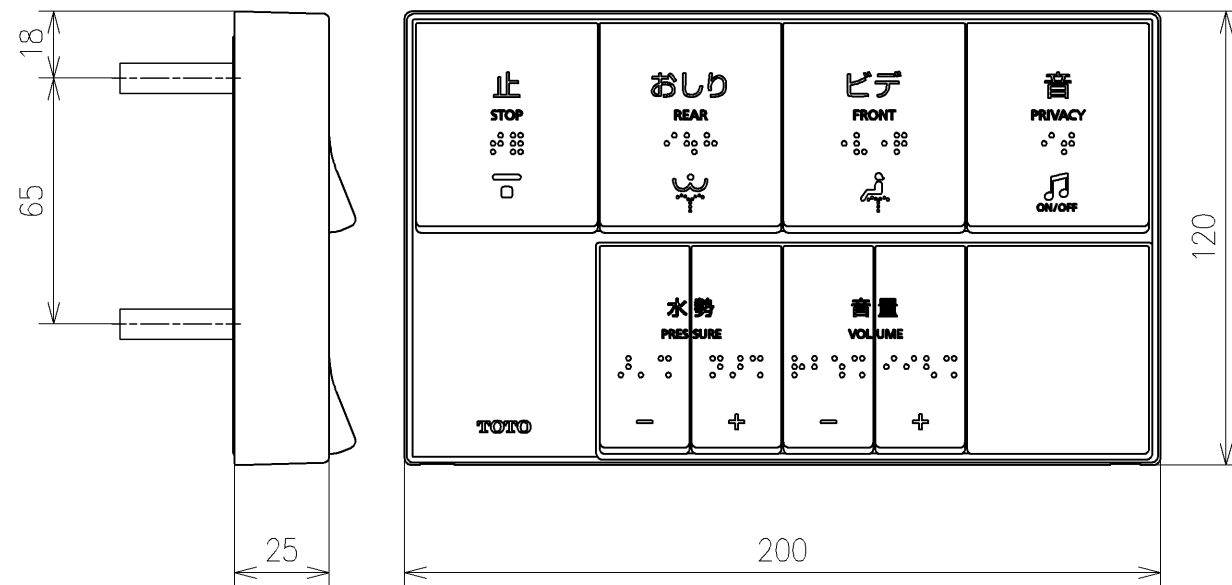

*定格:AC100V-311W 50/60Hz
 *1ページ目のリモコンはイメージ図です。
 *配置と表示内容の詳細は2ページ目を参照ください。

TOTO			単位 mm	名称 ウォシュレットPS
製図 宇田川	検図 庭野祥 川俣淳	日付 21-01-29	尺度 1:5	品番 TCF5524AHY
備考 PS2An 洗浄脱臭暖房便座 擬音装置付き 便ふたなし				図番/ビジョン -
A3			ページNo . 1/1	(改)

アンカーブラク (3本)
ねじ長 φ4×30 (3本)

アンカーブラク (2本)
ねじ長 φ4×30 (2本)

リモコン詳細図

TOTO		☉	単位 mm	名称 ウォシュレットPS
製図 宇田川	検図 庭野祥 川俣淳	日付 21-01-29	尺度 1:2	品番 TCF5524AHY
備考				図番レビジョン -
A3				ページNo . 1/1 (改)