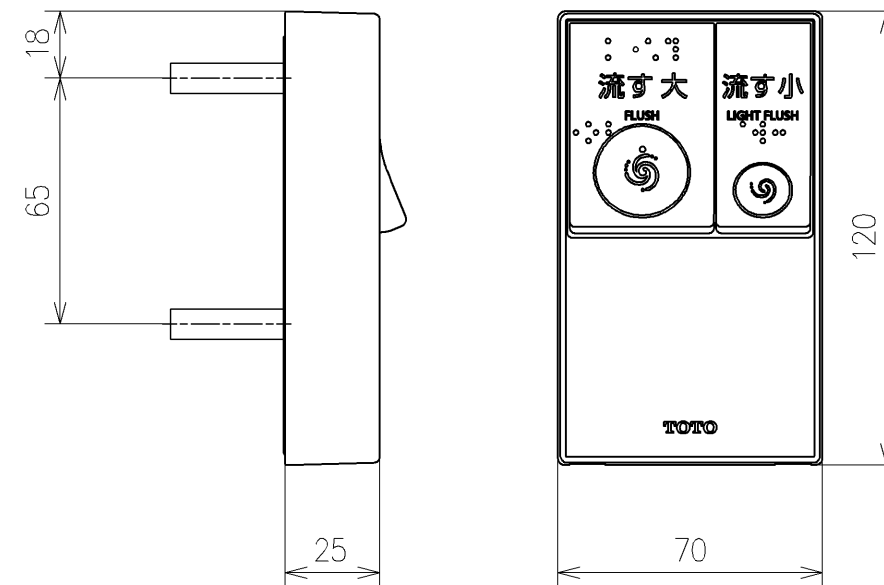

*定格:AC100V-311W 50/60Hz
 *1ページ目のリモコンはイメージ図です。
 *配置と表示内容の詳細は2ページ目を参照ください。

TOTO			単位 mm	名称 ウォシュレットPS
製図 宇田川	検図 庭野祥 川俣淳	日付 21-01-29	尺度 1:5	品番 TCF5524AHY
備考 PS2An 洗浄脱臭暖房便座 擬音装置付き 便ふたなし				図番/ビジョン -
A3			ページNo . 1/1	(改)

アンカーブラク (3本)
ねじ長 φ4×30 (3本)

アンカーブラク (2本)
ねじ長 φ4×30 (2本)

リモコン詳細図

TOTO		☉	単位 mm	名称 ウォシュレットPS
製図 宇田川	検図 庭野祥 川俣淳	日付 21-01-29	尺度 1:2	品番 TCF5524AHY
備考				図番レビジョン -
A3				ページNo . 1/1 (改)