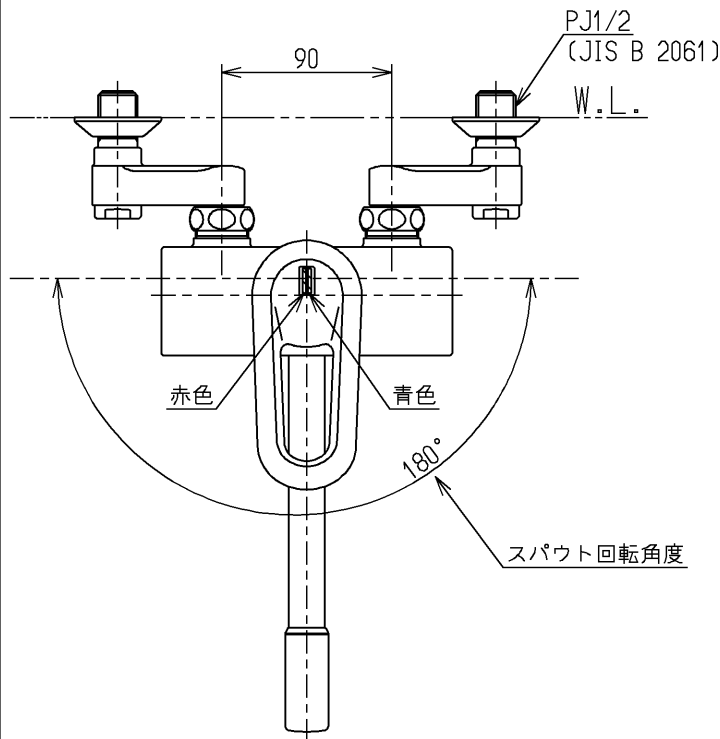

生産中止図面

1999/10

色番	色彩	記号
#NG2M	ホワイトグレー (つや消し)	1.4Y 7.8/0.5

ウォーターハンマー低減機構内蔵

TOTO			単位 mm	名称 壁付シングル13 (台所)
製図 吉岡	検図 木潤 村	日付 飯田 99.09.07	尺度 1:4	(JIS)
備考 逆止弁付				図番 TKF30UX