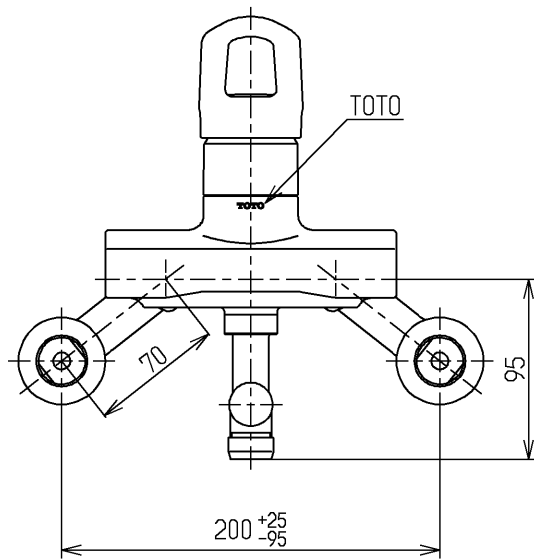

生産中止図面

1999/10

色番	色彩	記号
#NG2M	ホワイトグレー (つや消し)	1.4Y 7.8/0.5

ウォーターハンマー低減機構内蔵

TOTO			単位 mm	名称 壁付シングル13 (台所)
製図 吉岡	検図 木潤 村	日付 飯田 99.09.07	尺度 1:4	(JIS)
備考 逆止弁付				図番 TKF30UX