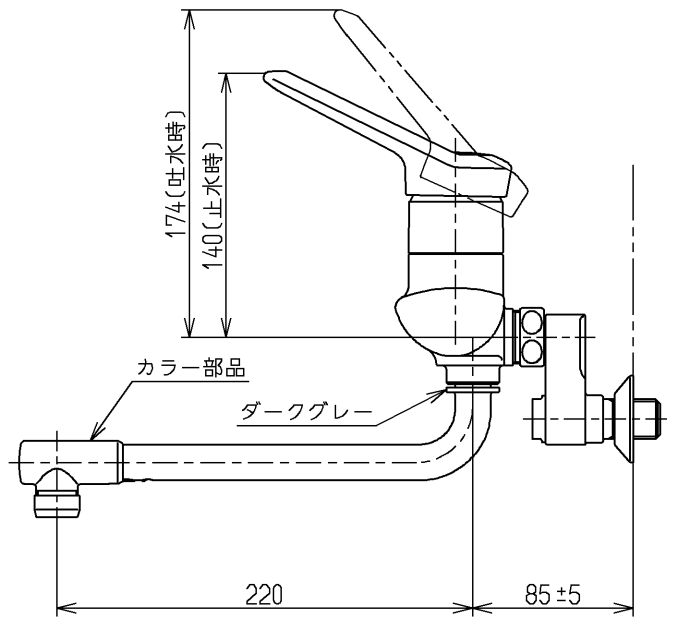

生産中止図面

1999/10

色番	色彩	記号
#NG2M	ホワイトグレー (つや消し)	1.4Y 7.8/0.5

ウォーターハンマー低減機構内蔵

TOTO			単位 mm	名称 壁付シングル13 (台所)
製図 吉岡	検図 木潤 村	日付 飯田 99.09.07	尺度 1:4	(JIS)
備考 逆止弁付				図番 TKF30UX