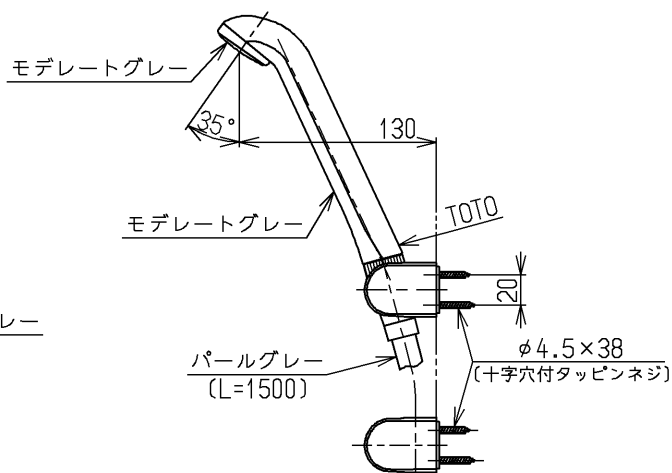

生産中止図面

2000/07

TOTO			単位 mm	名称 壁付サーモ13 (シャワーバス) (浴室) (JIS)
製図 吉田	検図 安田	日付 梅本 00.07.18	尺度 1:5	図番
備考 逆止弁付				TMJ40CGQX