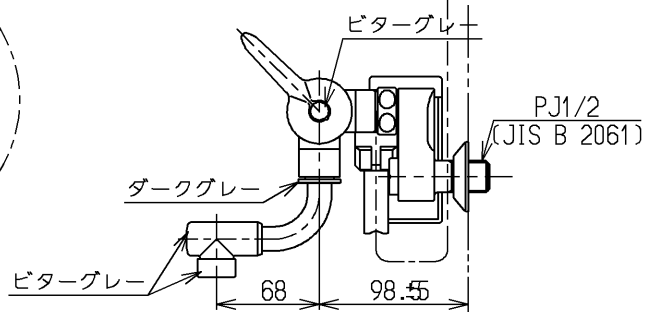

生産中止図面

2000/07

TOTO			単位 mm	名称 壁付サーモ13 (シャワーバス) (浴室) (JIS)
製図 吉田	検図 安田	日付 梅本 00.07.18	尺度 1:5	図番
備考 逆止弁付				TMJ40CGQX