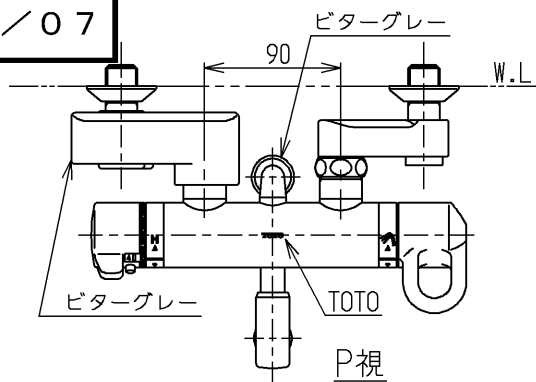

生産中止図面

2000/07

TOTO			単位 mm	名称 壁付サーモ13 (シャワーバス) (浴室) (JIS)
製図 吉田	検図 安田	日付 梅本 00.07.18	尺度 1:5	図番
備考 逆止弁付				TMJ40CGQX