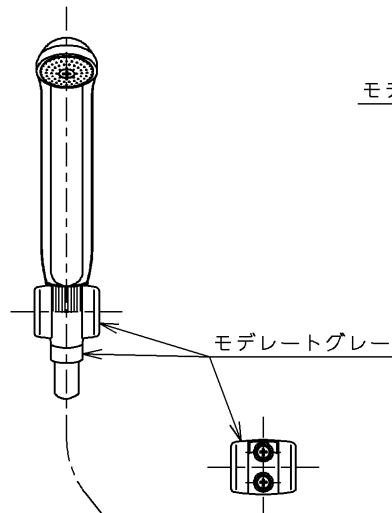

生産中止図面

2000/07

TOTO			単位 mm	名称 壁付サーモ13 (シャワーバス) (浴室) (JIS)
製図 吉田	検図 安田	日付 梅本 00.07.18	尺度 1:5	図番
備考 逆止弁付				TMJ40CGQX