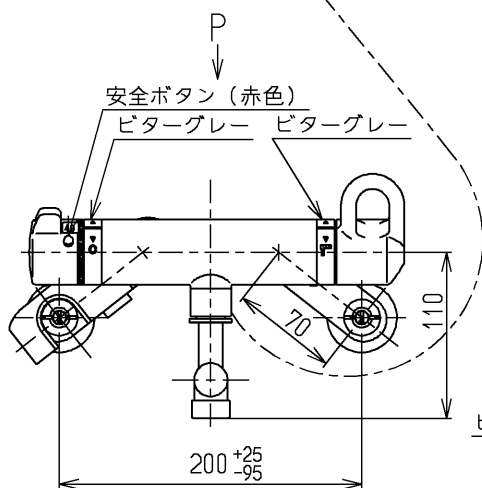

生産中止図面

2000/07

TOTO			単位 mm	名称 壁付サーモ13 (シャワーバス) (浴室) (JIS)
製図 吉田	検図 安田	日付 梅本 00.07.18	尺度 1:5	図番
備考 逆止弁付				TMJ40CGQX