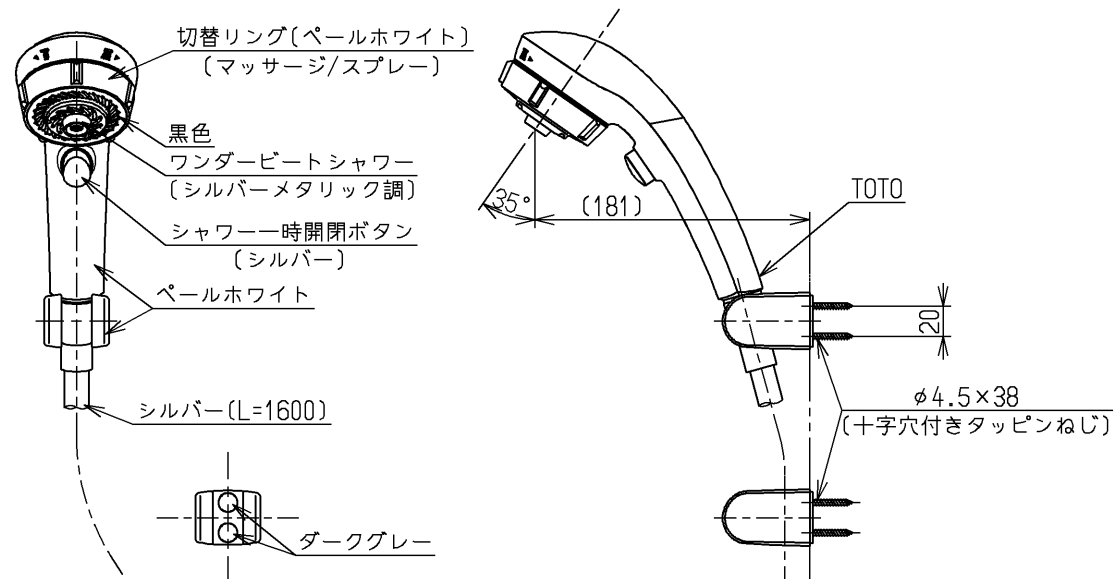

用途		仕様
給水圧力	最低必要水圧	一般住宅用 0.07MPa (流動圧)
	最高水圧	0.75MPa (静水圧) ※快適にお使いいただくためには、0.2MPa程度の圧力をおすすめします。
使用可能水質		水道水または飲用可能な井戸水
使用環境温度		-20~40℃ (0℃以下は水を抜いた状態)
最高給湯温度		85℃
特記事項		(1)湯圧が水圧より高くならないように設定してください。 (2)給湯温度は、使用する温度より10℃以上高く設定してください。 (3)安全のため給湯温度は60℃給湯をおすすめします。 (4)湯水を逆に配管しないでください。 (5)浴室などでスチームをご使用の際は、器具内の圧力上昇でハンドルの動きが悪くなる場合があります。

シャワーには60℃以上の熱湯を通さないでください。

水道法適合品		エコマーク商品		名称
TOTO		単位	mm	壁付サーモ13 (シャワバス・マッサージ・クリック・寒) (浴室) (JIS)
製図	検図	日付	尺度	
長岡	福岡	寺岡	06.11.21	1:5
備考				図番
逆止弁付				TMHG40JWZ