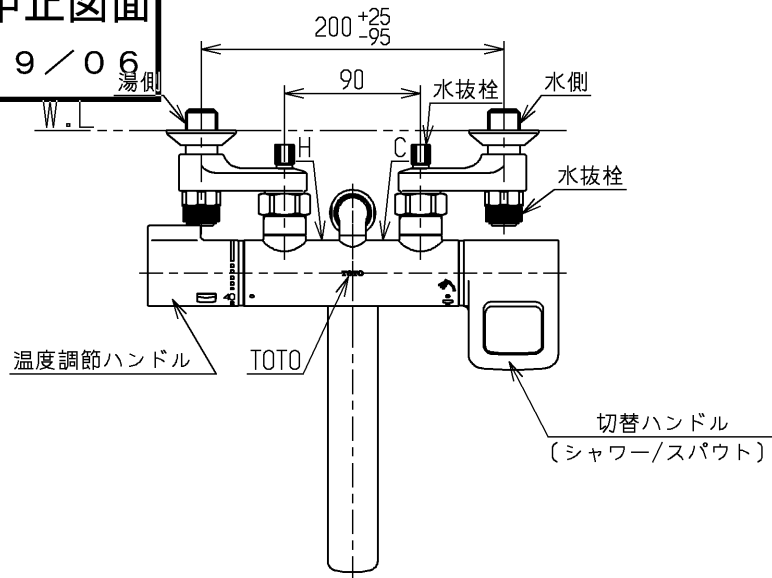

生産中止図面

2009/06

△ご注意
やけどの
恐れあり
さわらな
いで!

※注意ラベル詳細(1:1)