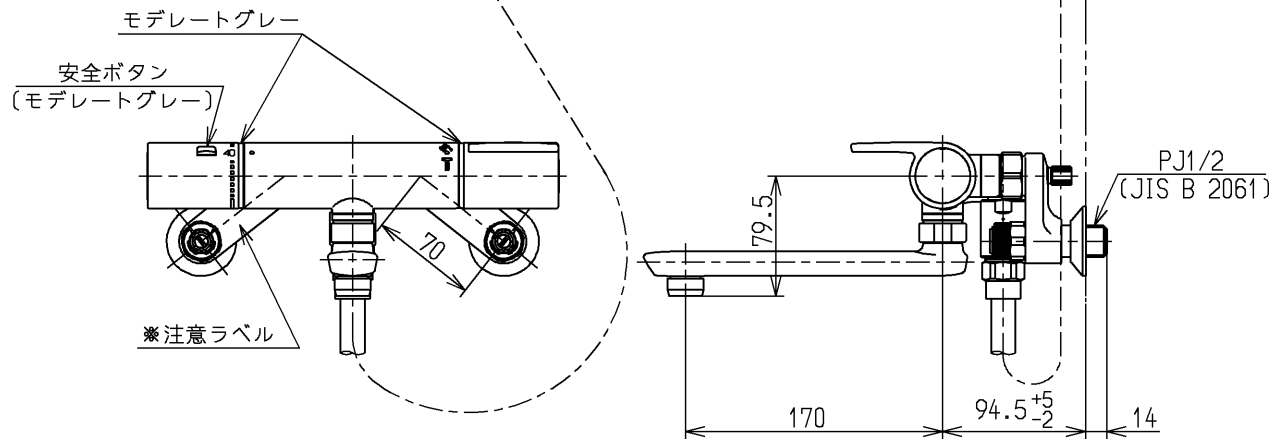

用途		仕様
給水圧力	最低必要水圧	一般住宅用 0.07MPa (流動圧)
	最高水圧	0.75MPa (静水圧) ※快適にお使いいただくためには、0.2MPa程度の圧力をおすすめします。
使用可能水質		水道水または飲用可能な井戸水
使用環境温度		-20~40℃ (0℃以下は水を抜いた状態)
最高給湯温度		85℃
特記事項		(1)湯圧が水圧より高くならないように設定してください。 (2)給湯温度は、使用する温度より10℃以上高く設定してください。 (3)安全のため給湯温度は60℃給湯をおすすめします。 (4)湯水を逆に配管しないでください。 (5)浴室などでスチームをご使用の際は、器具内の圧力上昇でハンドルの動きが悪くなる場合があります。

シャワーには60℃以上の熱湯を通さないでください。

水道法適合品		エコマーク商品		名称
TOTO		単位	mm	壁付サーモ13 (シャワバス・マッサージ・クリック・寒) (浴室) (JIS)
製図	検図	日付	尺度	
長岡	福岡	寺岡	06.11.21	1:5
備考				図番
逆止弁付				TMHG40JWZ