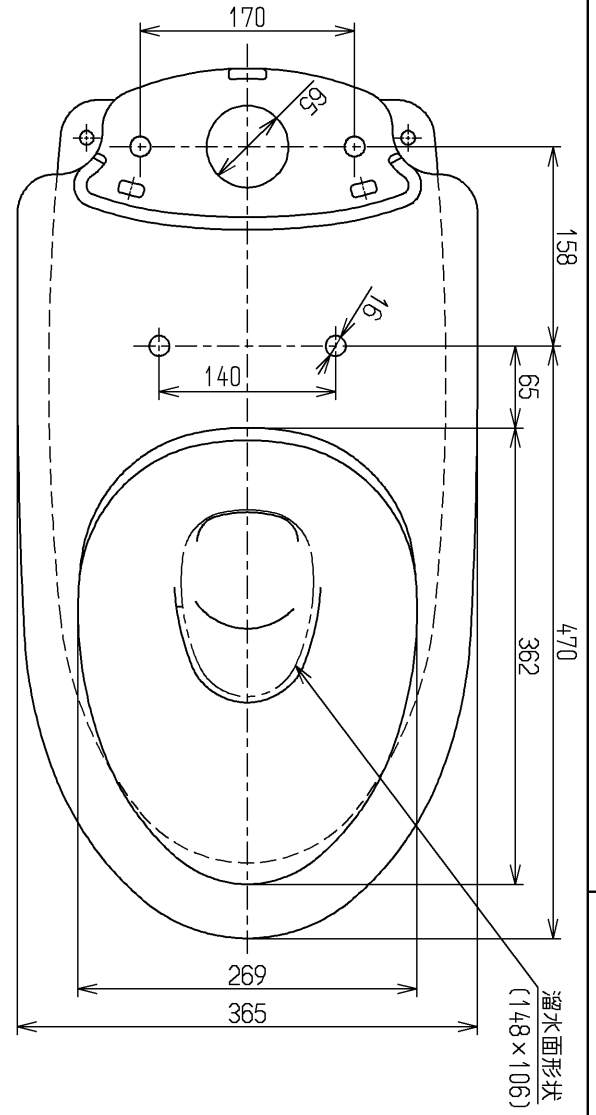

生産中止図面

2016/03

<付属品>
 前固定具類
 トランスジャック
 化粧ボックス
 排水パイプ
 ユニオン
 ユニオン
 シアン
 ト

×××××
 ↓↓↓↓↓

TOTO			単位	mm	名称 ツイントルネード防露便器 (床上排水)
			尺度		
製図	検図	日付	尺度	図番 CS823BP	
渡邊 (朱)	米	蛭田 16.03.15			
備考 エロンゲートタイプ					