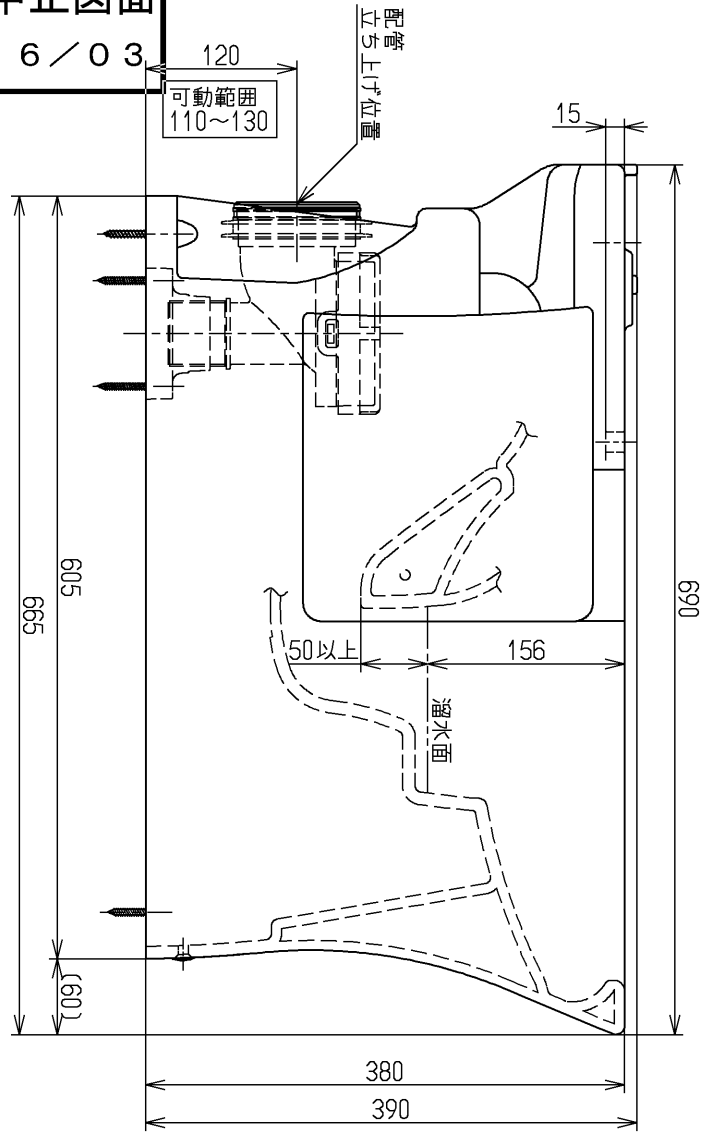

生産中止図面

2016/03

<付属品>
 前固定具類
 トランスジャック
 化粧ボックス
 排水パイプ
 ユニオン
 ユニオン
 シアン
 ト

×××××
 ↓↓↓↓↓

TOTO			単位	mm	名称 ツイントルネード防露便器 (床上排水)
			尺度		
製図	検図	日付	尺度	図番 CS823BP	
渡邊 (朱)	米	蛭田 16.03.15			
備考 エロンゲートタイプ					