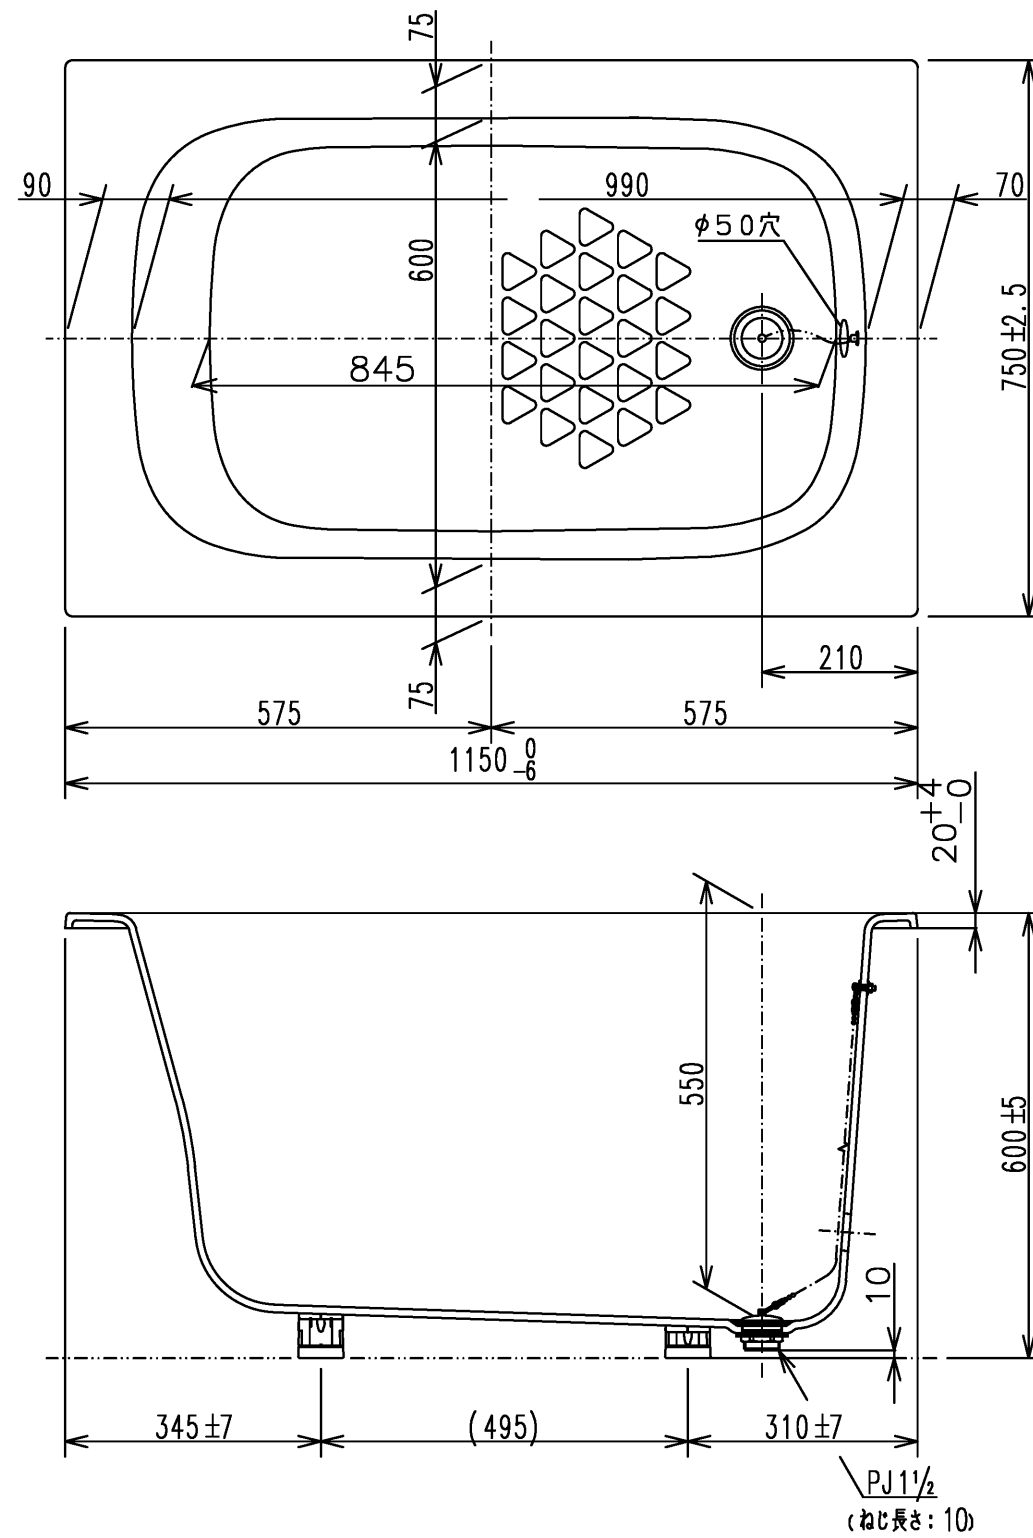

色番	色彩	備考
#MNN	ムーンホワイトN	
#MRN	ムーンピンクN	
#MGN	ムーングリーンN	
#MCN	ムーンブラウンN	

図名	和洋折衷エプロンなし ネオマーブバス (1150サイズ)	尺度	1:10
図番	PNS1110A1		
年月日	2026.4.1	製図	中田
検図	林堂 三上		

TOTO