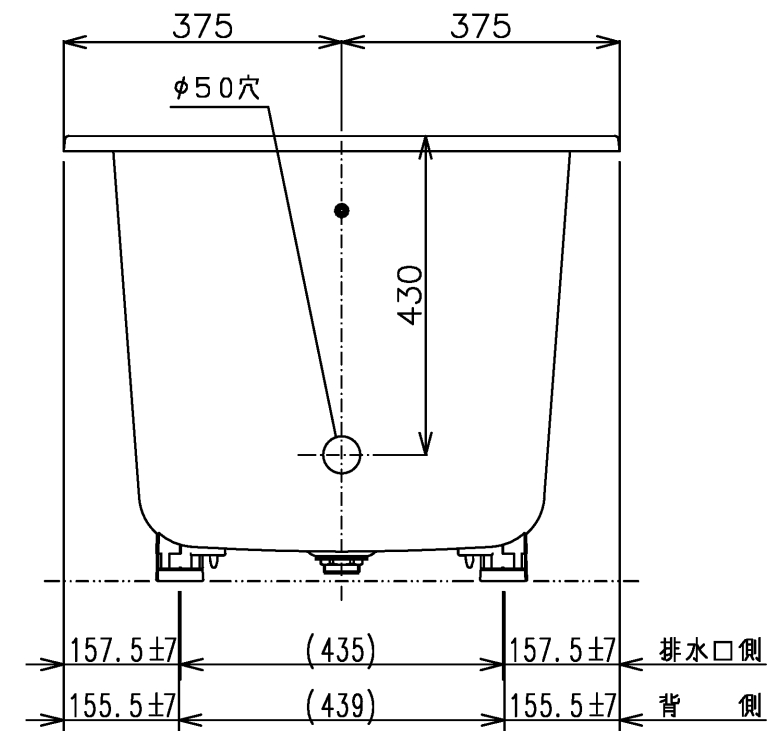

色番	色彩	備考
#MNN	ムーンホワイトN	
#MRN	ムーンピンクN	
#MGN	ムーングリーンN	
#MCN	ムーンブラウンN	

図名	和洋折衷エプロンなし ネオマーブバス (1150サイズ)	尺度	1:10
図番	PNS1110A1		
年月日	2026.4.1	製図	中田
検図	林堂 三上		

TOTO