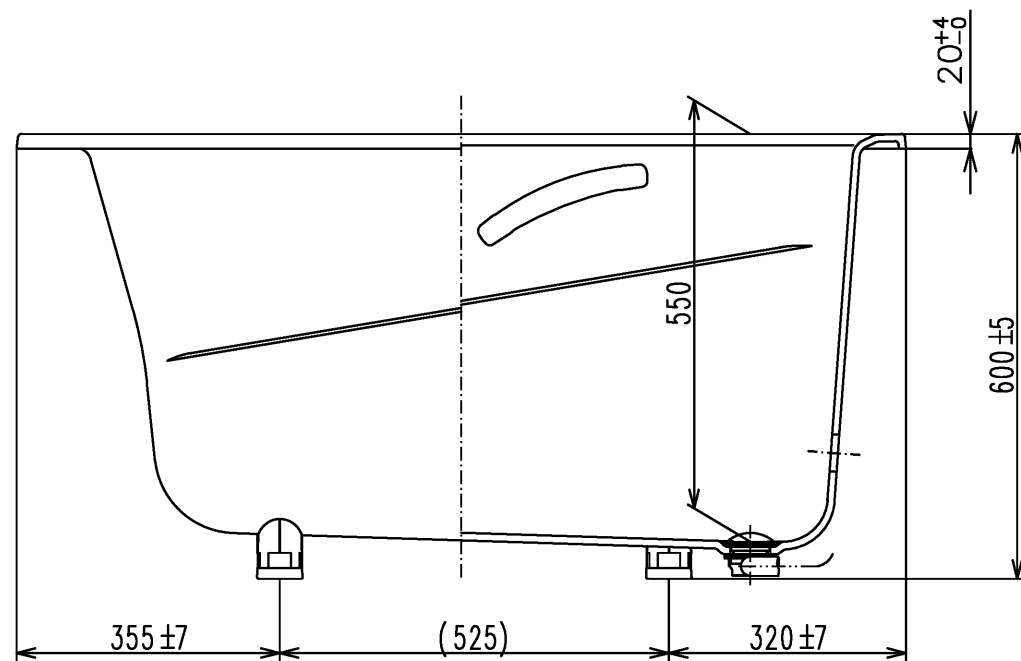

色番	色彩	備考
#MNN	ムーンホワイトN	
#MRN	ムーンピンクN	
#MGN	ムーングリーンN	
#MCN	ムーンブラウンN	

※排水金具は間接排水専用です。直接排水の場合は特殊品対応となります。

図名				尺度
和洋折衷エプロンなし ネオマーブバス1200サイズ				1:10
図番				
PNS1230RJ1				
年月日	製図	検図	林堂 三上	TOTO
2026.4.1	中田			