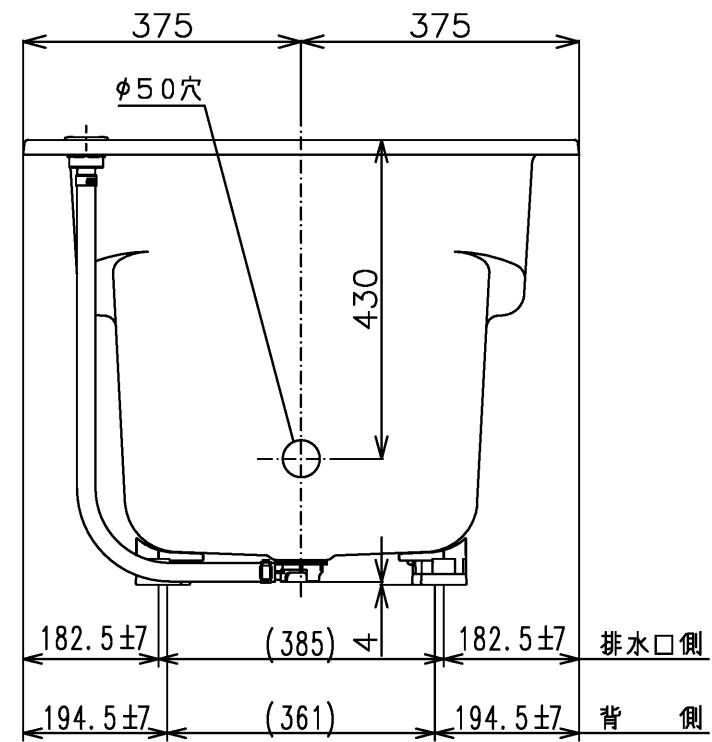

色番	色彩	備考
#MNN	ムーンホワイトN	
#MRN	ムーンピンクN	
#MGN	ムーングリーンN	
#MCN	ムーンブラウンN	

※排水金具は間接排水専用です。直接排水の場合は特殊品対応となります。

図名				尺度
和洋折衷エプロンなし ネオマーブバス1200サイズ				1:10
図番				
PNS1230RJ1				
年月日	製図	検図	林堂 三上	TOTO
2026.4.1	中田			