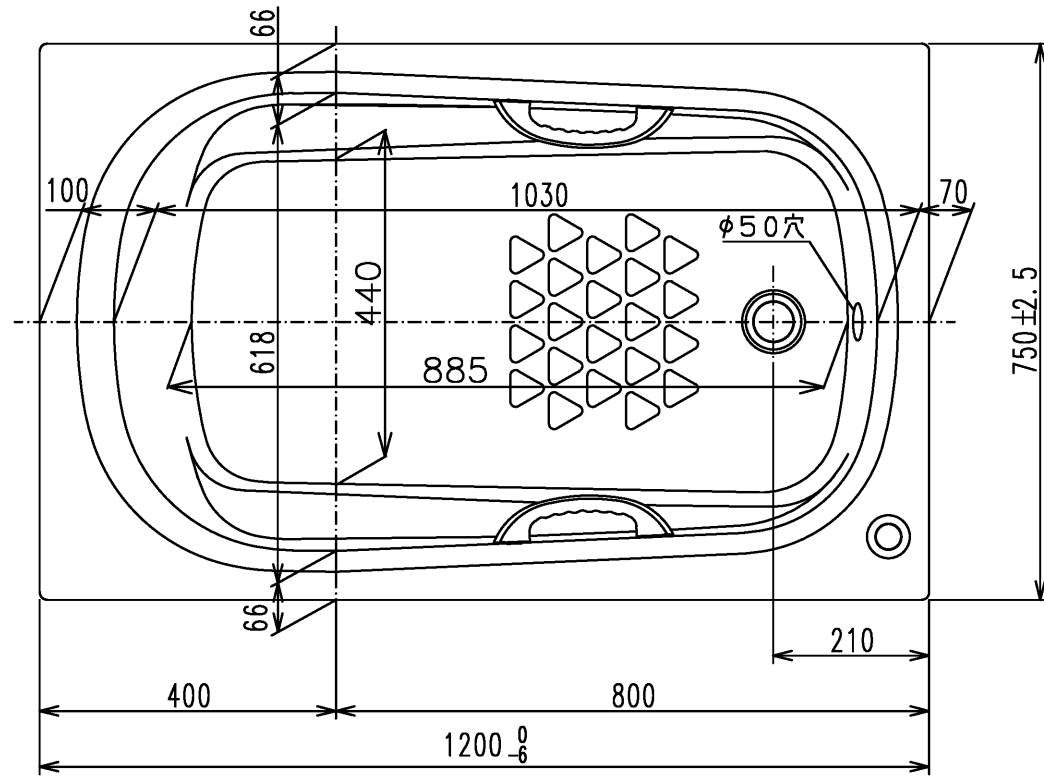

色番	色彩	備考
#MNN	ムーンホワイトN	
#MRN	ムーンピンクN	
#MGN	ムーングリーンN	
#MCN	ムーンブラウンN	

※排水金具は間接排水専用です。直接排水の場合は特殊品対応となります。

図名				尺度
和洋折衷エプロンなし ネオマーブバス1200サイズ				1:10
図番				
PNS1230RJ1				
年月日	製図	検図	林堂 三上	TOTO
2026.4.1	中田			