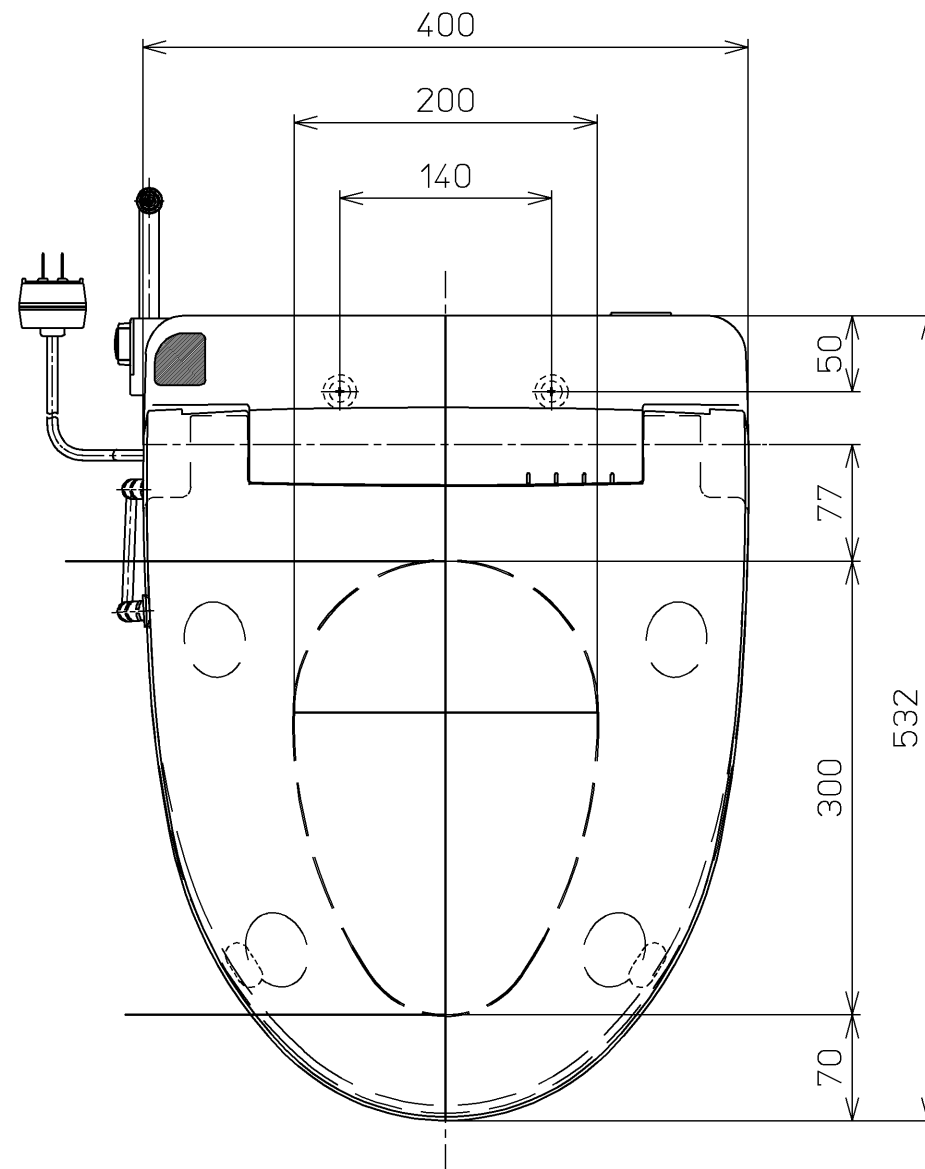

生産中止図面

2001/07

*定格 交流 100V-1274W 50/60Hz

TOTO			単位 mm	名称
製図 田中	検図 林中村	日付 99-12-25	尺度 1 : 5	洗浄脱臭暖房便座
備考				品番 TCF4011B
				図番 TCF4011B=A1010
				ページNo. 1-1 (改)