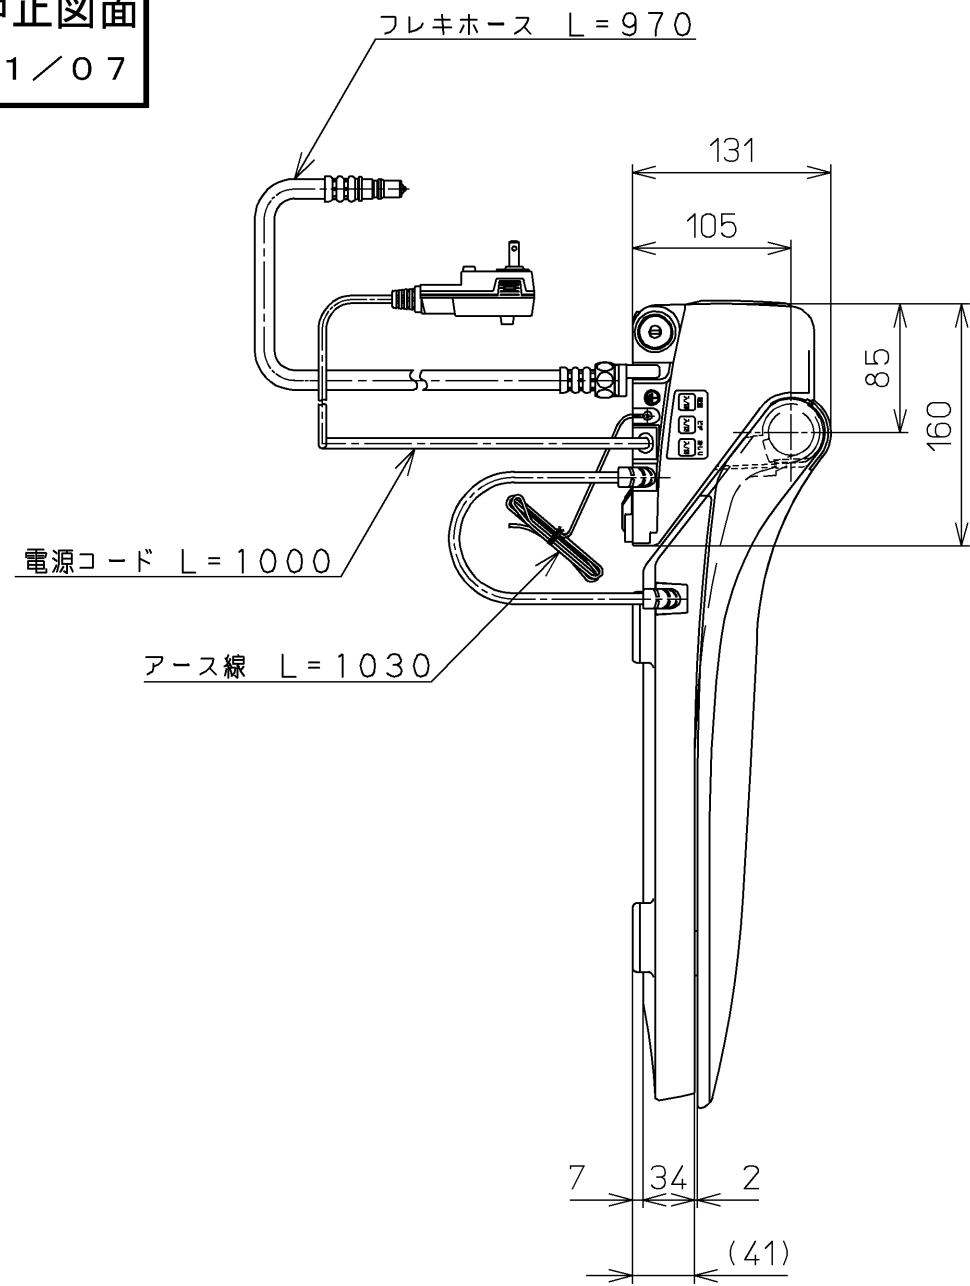

生産中止図面

2001/07

*定格 交流 100V-1274W 50/60Hz

TOTO			単位 mm	名称
製図 田中	検図 林中村	日付 99-12-25	尺度 1 : 5	洗浄脱臭暖房便座
備考				品番 TCF4011B
				図番 TCF4011B=A1010
				ページNo. 1-1 (改)