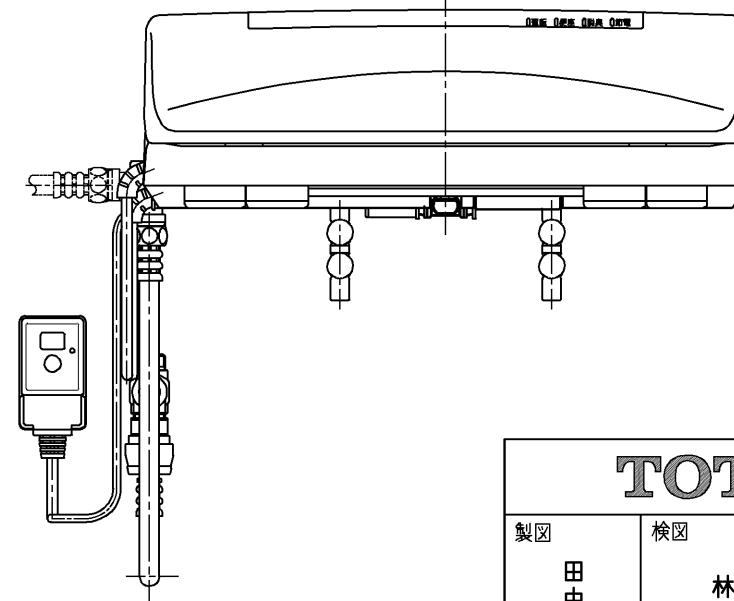

生産中止図面

2001/07

*定格 交流 100V-1274W 50/60Hz

TOTO			単位 mm	名称
製図 田中	検図 林中村	日付 99-12-25	尺度 1 : 5	洗浄脱臭暖房便座
備考				品番 TCF4011B
				図番 TCF4011B=A1010
				ページNo. 1-1 (改)