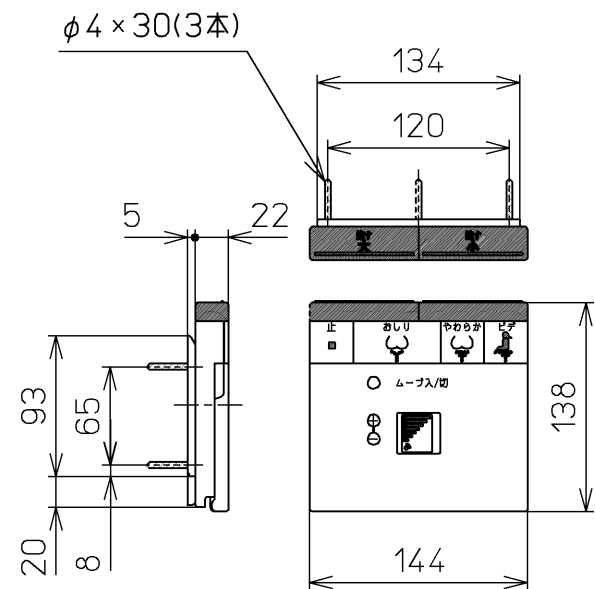

生産中止図面

2001/07

*定格 交流 100V-1274W 50/60Hz

TOTO			単位 mm	名称
製図 田中	検図 林中村	日付 99-12-25	尺度 1 : 5	洗浄脱臭暖房便座
備考				品番 TCF4011B
				図番 TCF4011B=A1010
				ページNo. 1-1 (改)