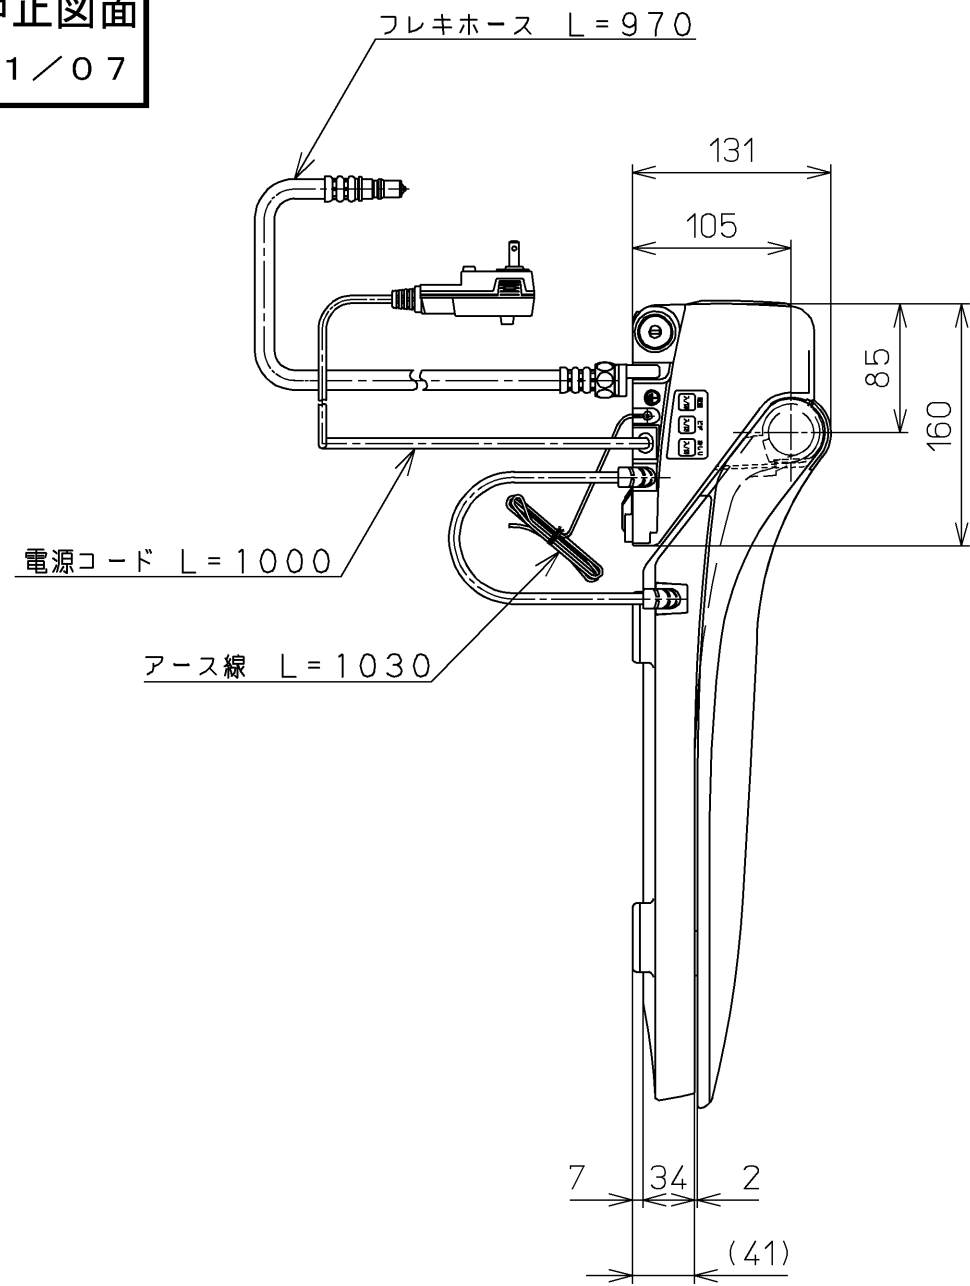

生産中止図面

2001/07

*定格 交流 100V-1274W 50/60Hz

TOTO			単位 mm	名称
製図 田中	検図 林中村	日付 99-12-25	尺度 1 : 5	洗浄乾燥脱臭暖房便座
備考				品番 TCF4021B
				図番 TCF4021B=A1010
				ページNo. 1-1 (改)