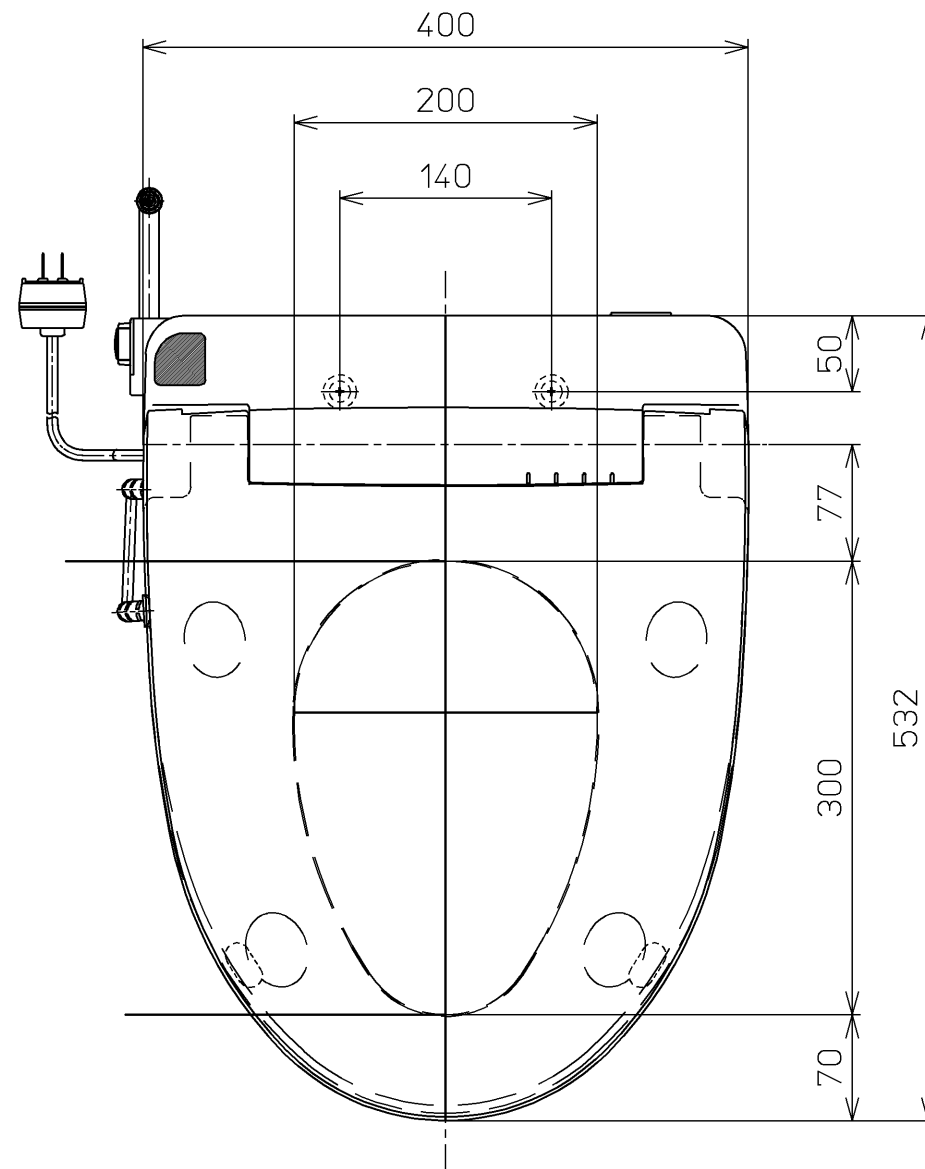

生産中止図面

2001/07

*定格 交流 100V-1274W 50/60Hz

TOTO			単位 mm	名称
製図 田中	検図 林中村	日付 99-12-25	尺度 1 : 5	洗浄乾燥脱臭暖房便座
備考				品番 TCF4021B
				図番 TCF4021B=A1010
				ページNo. 1-1 (改)