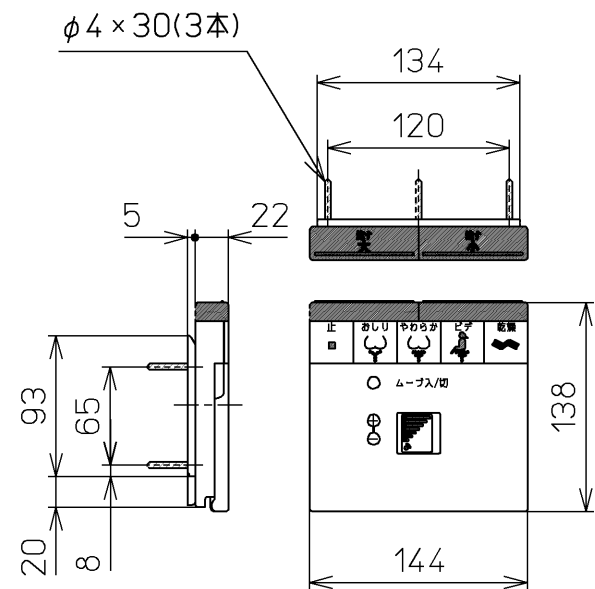

生産中止図面

2001/07

*定格 交流 100V-1274W 50/60Hz

TOTO			単位 mm	名称
製図 田中	検図 林中村	日付 99-12-25	尺度 1 : 5	洗浄乾燥脱臭暖房便座
備考				品番 TCF4021B
				図番 TCF4021B=A1010
				ページNo. 1-1 (改)