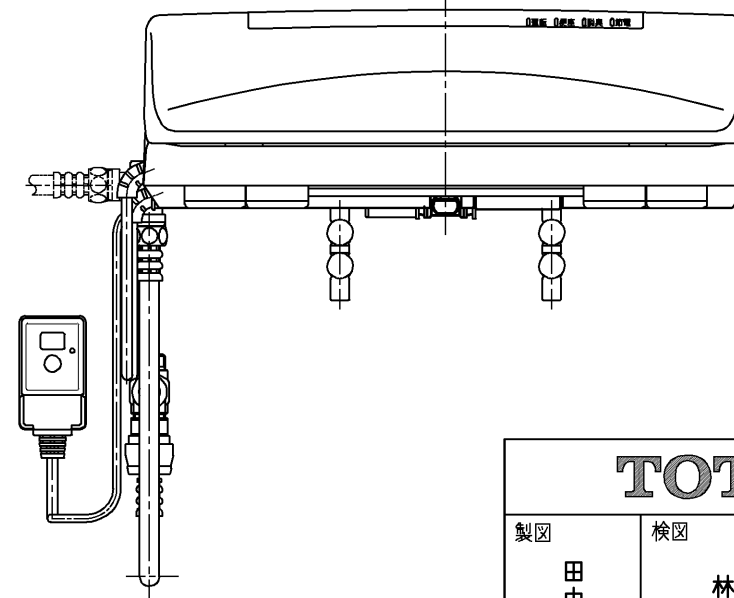

生産中止図面

2001/07

*定格 交流 100V-1274W 50/60Hz

TOTO			単位 mm	名称
製図 田中	検図 林中村	日付 99-12-25	尺度 1 : 5	洗浄乾燥脱臭暖房便座
備考				品番 TCF4021B
				図番 TCF4021B=A1010
				ページNo. 1-1 (改)