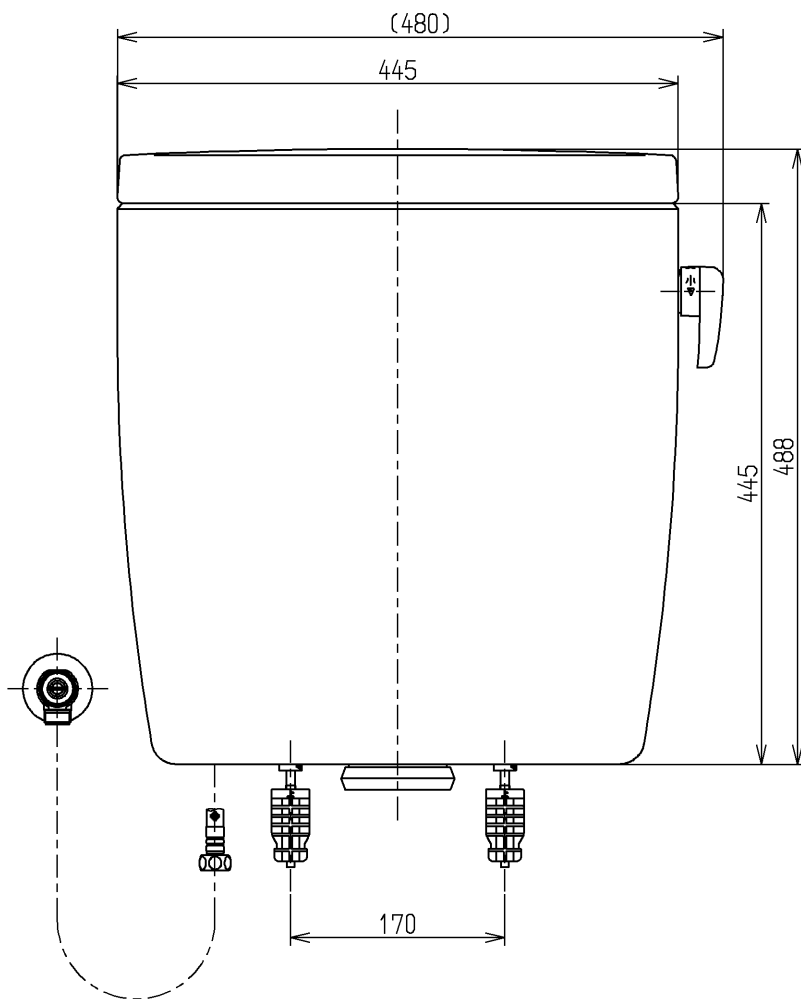

生産中止図面

2017/08

- <付属品>
 レバーハンドル × 1
 取付金具 × 1
 止水栓 × 1

止水栓は床、壁共通使用可。

TOTO			単位 mm	名称
製図 植木	検図 米	日付 新川 17.08.24	尺度 1:6	密結タンク (ピュアレストEX)
備考 防露式				図番 SH330BA