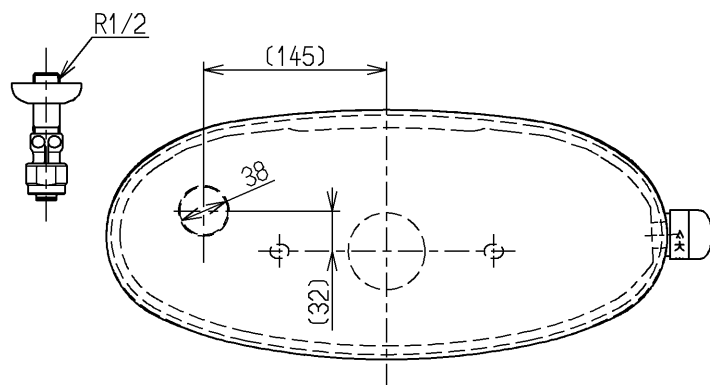

生産中止図面

2017/08

- <付属品>
 レバーハンドル × 1
 取付金具 × 1
 止水栓 × 1

止水栓は床、壁共通使用可。

TOTO			単位 mm	名称
製図 植木	検図 米	日付 新川 17.08.24	尺度 1:6	密結タンク (ピュアレストEX)
備考 防露式				図番 SH330BA