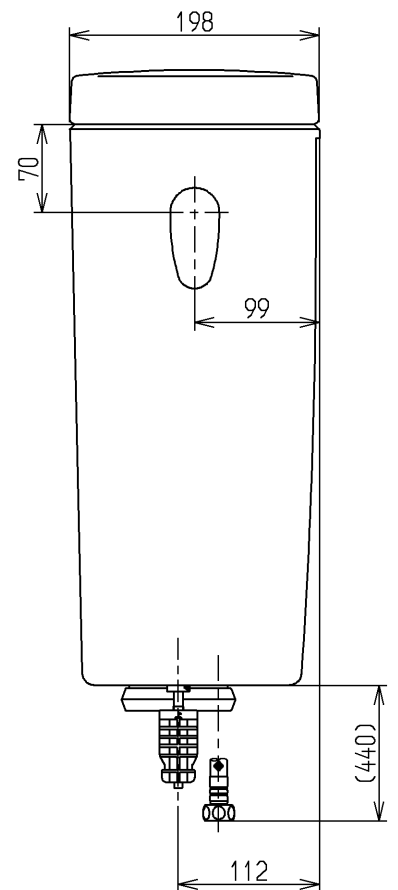

生産中止図面

2017/08

- <付属品>
 レバーハンドル × 1
 取付金具 × 1
 止水栓 × 1

止水栓は床、壁共通使用可。

TOTO			単位 mm	名称
製図 植木	検図 米	日付 新川 17.08.24	尺度 1:6	密結タンク (ピュアレストEX)
備考 防露式				図番 SH330BA