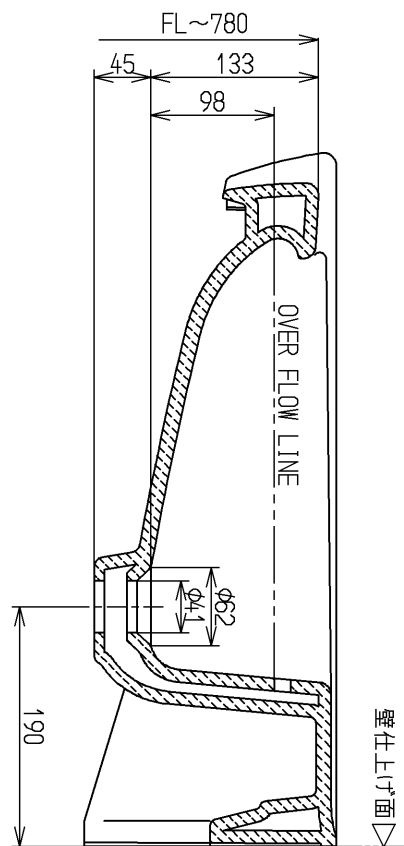

生産中止図面

2015/06

A~A

<p>TOTO</p>			単位	名称
			mm	
製図	検図	日付	尺度	図番
畑迫	吉雄	吉雄 15.06.05	1:6	
備考				L503CFR