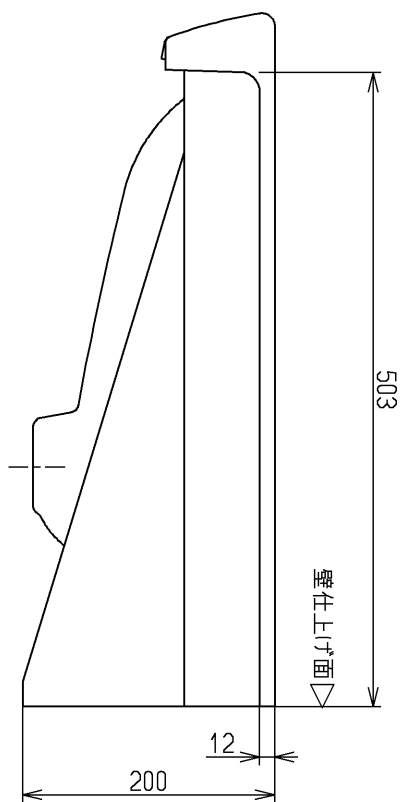

生産中止図面

2015/06

A~A

<p>TOTO</p>			単位	名称
			mm	
製図	検図	日付	尺度	図番
畑迫	吉雄	吉雄 15.06.05	1:6	
備考				L503CFR