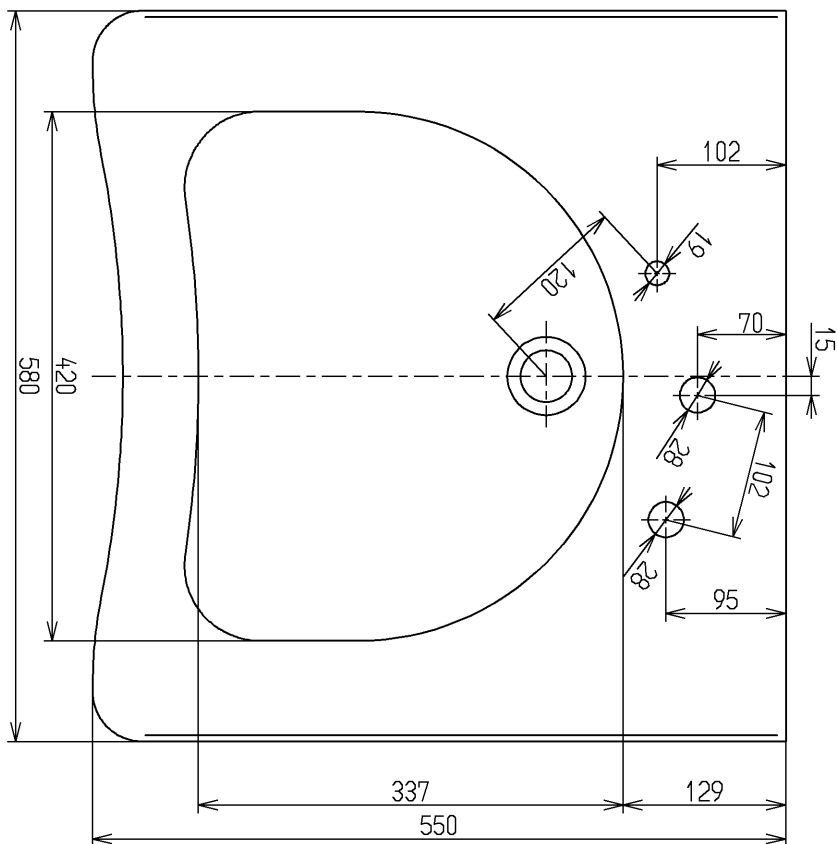

生産中止図面

2015/06

A~A

<p>TOTO</p>			単位	名称
			mm	
製図	検図	日付	尺度	図番
畑迫	吉雄	吉雄 15.06.05	1:6	
備考				L503CFR