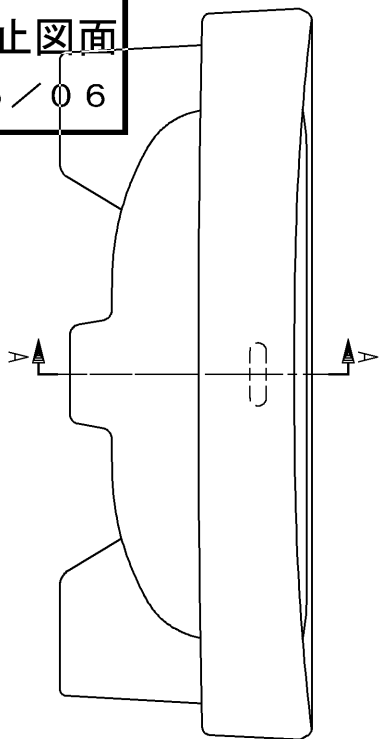

生産中止図面

2015/06

A~A

<p>TOTO</p>			単位	名称
			mm	
製図	検図	日付	尺度	図番
畑迫	吉雄	吉雄 15.06.05	1:6	
備考				L503CFR