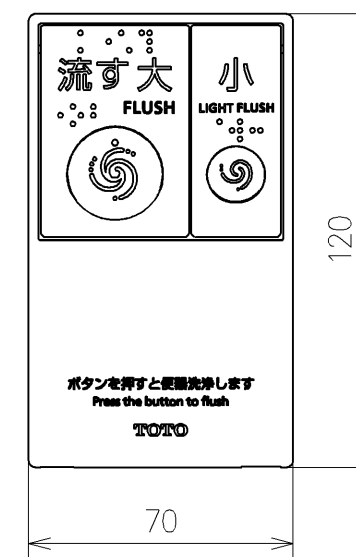

アンカープラグ (2本)
ねじ長 φ4×30 (2本)

TOTO			単位 mm	名称 リモコン便器洗浄ユニット
製図 宇田川	検図 庭野祥 庭野祥	日付 2025/05/22	尺度 1 : 2	品番 TCA575R
備考				図番レビジョン 001
A3			ページNo . 1 / 1	(改)