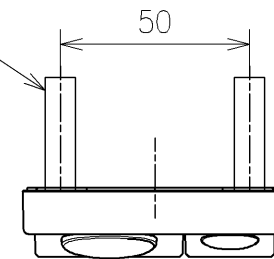

アンカープラグ (2本)
ねじ長 φ4×30 (2本)

TOTO			単位 mm	名称 リモコン便器洗浄ユニット
製図 宇田川	検図 庭野祥 庭野祥	日付 2025/05/22	尺度 1 : 2	品番 TCA575R
備考				図番レビジョン 001
A3			ページNo . 1 / 1	(改)