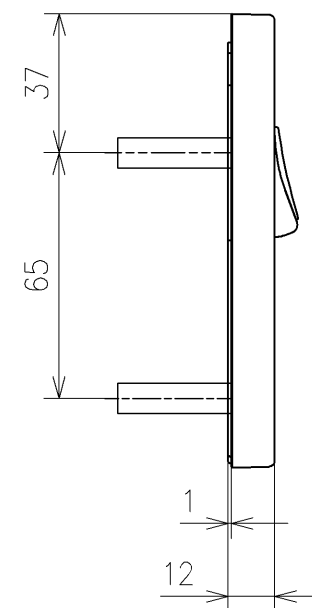

アンカープラグ (2本)
ねじ長 φ4×30 (2本)

TOTO			単位 mm	名称 リモコン便器洗浄ユニット
製図 宇田川	検図 庭野祥 庭野祥	日付 2025/05/22	尺度 1 : 2	品番 TCA575R
備考				図番レビジョン 001
A3			ページNo . 1 / 1	(改)