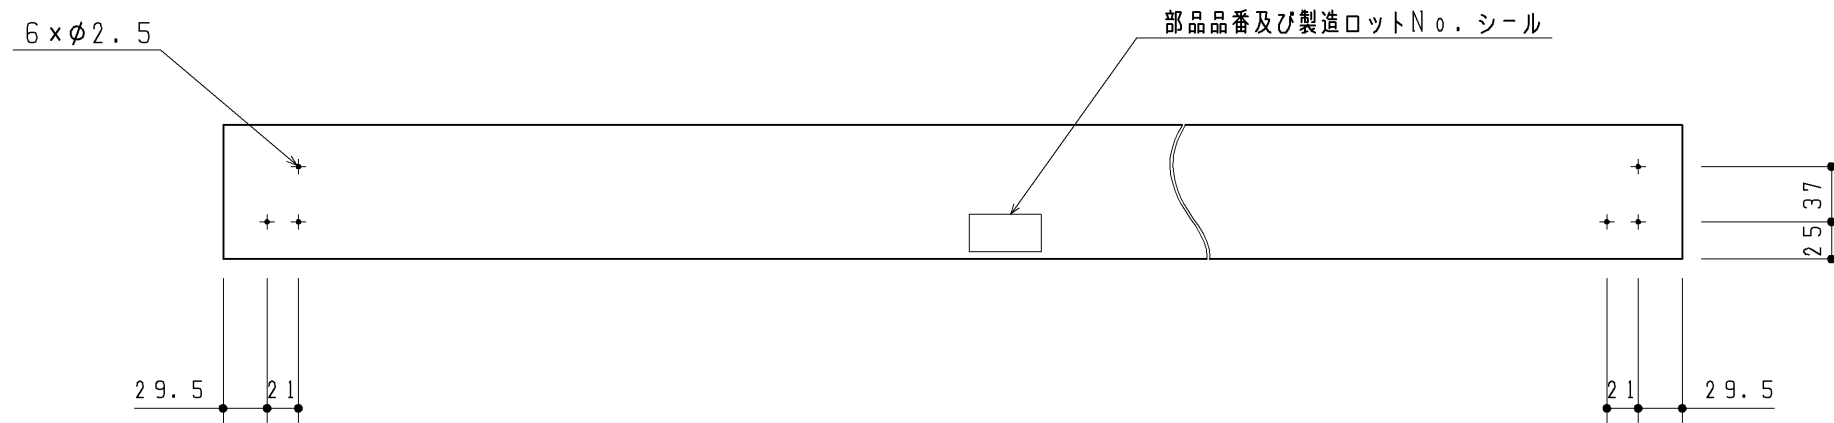

品番	表面色
UGKG02#NW1	ホワイト
UGKG02#NR2	ナチュラルウッド
UGKG02#DR2	ダークウッドA
UGKG01#ML	ミルベージュ
UGKG01#MW	ダルブラウン

・材質：MDF + 両面シート貼り

製図		検図		第三角法	単位 mm	名称
中澤		長島		日付	尺度	カウンターセット
				14.12.11	1:5	品番
備考				図面数		UGKG02#*
				1/1		