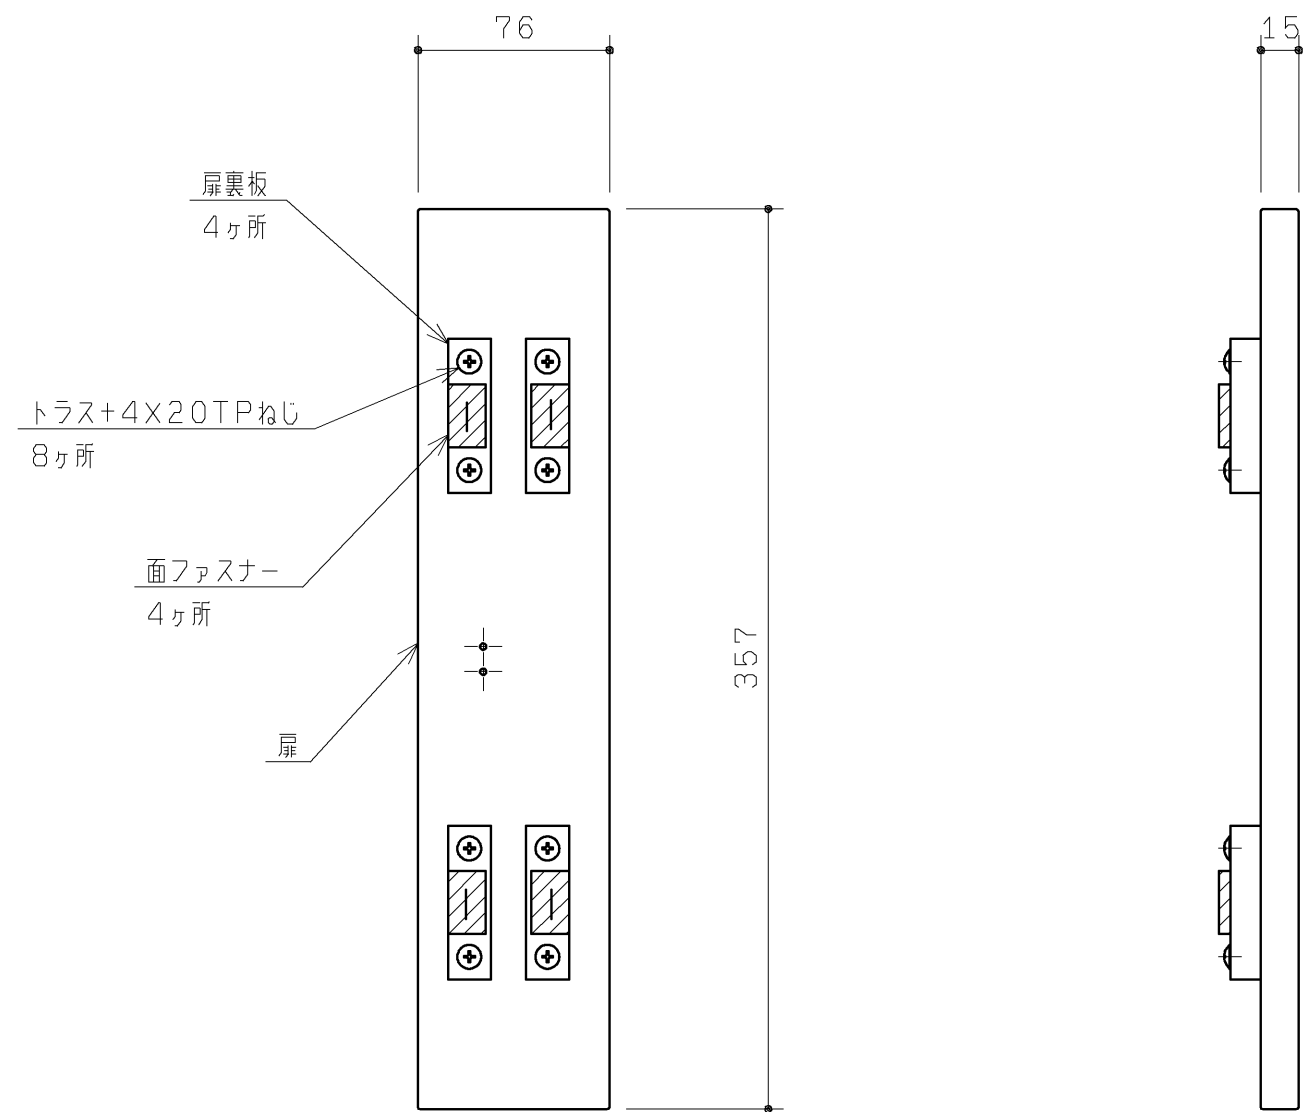

品番	色名
UGF J 1 AQ#WWS	グレイススーパーホワイト
UGF J 1 AQ#RSB	ルフレソルベージュ
UGF J 1 AQ#RDG	ルフレダークグレー

<b>TOTO</b>		第三角法	単位 mm	名称
製図 谷	検図 荒川 西	日付	尺度	間口調整フィルター扉セット
明		'19.12.02	1:3	品番
備考				UGF J 1 AQ#