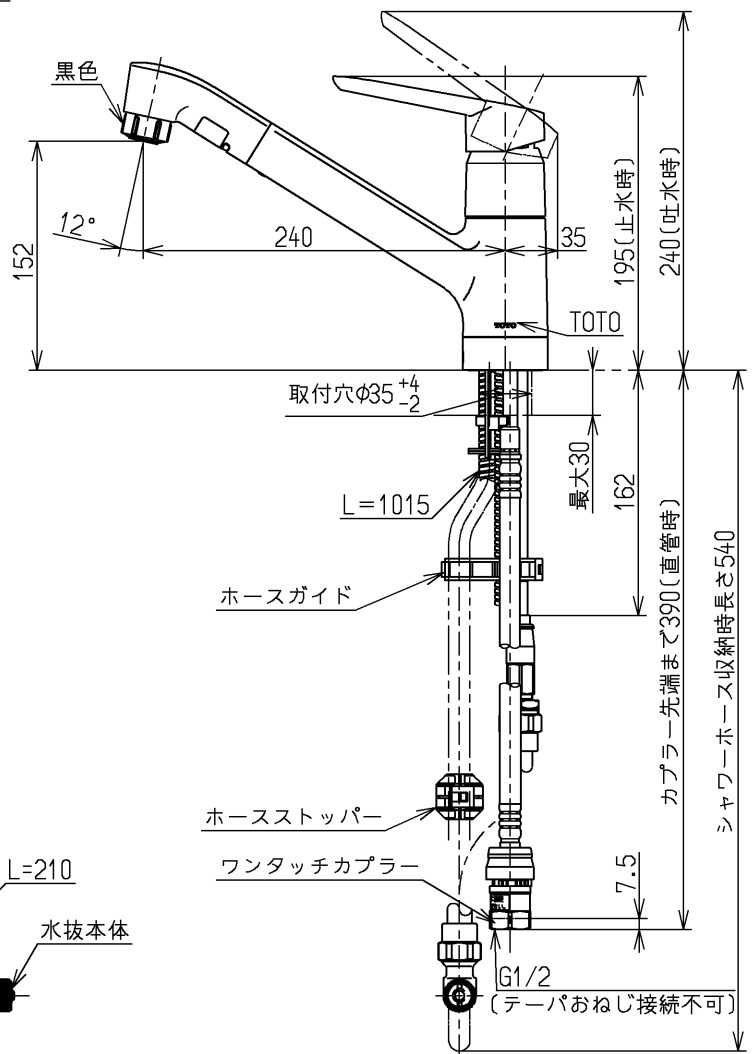

生産中止図面

2005/07 赤色

上面施工
シャワーホース引出長さ最大550
給湯温度は85°C以下でお使いください

水道法適合品

			単位	名称
			mm	
製図	検図	日付	尺度	図番
早田	大庭(義)	畑中	1:5	
備考				TKN32PB1Z