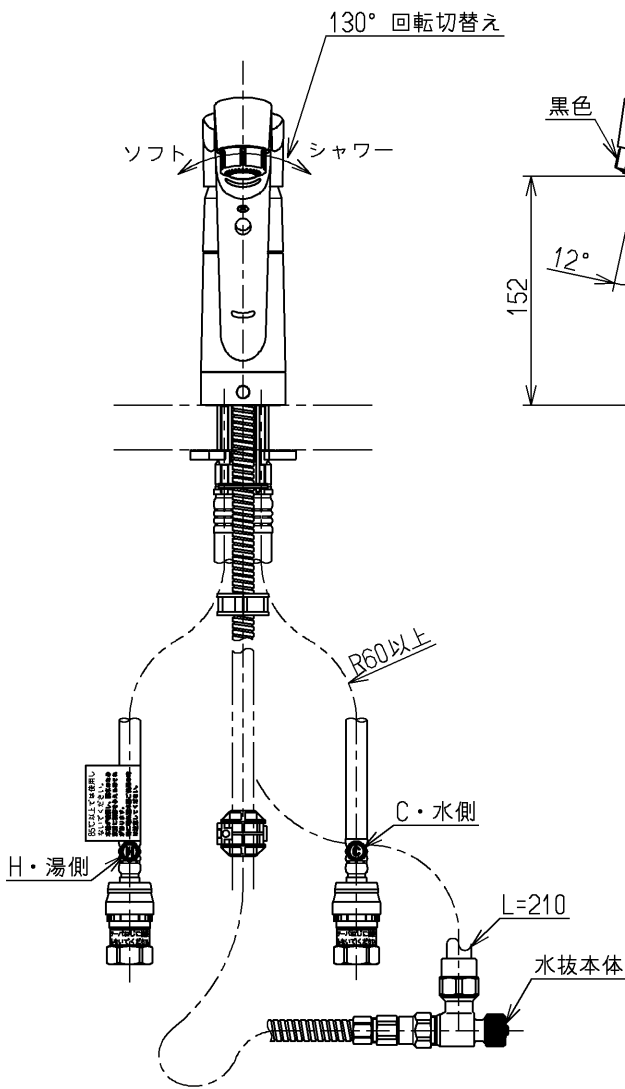

生産中止図面

2005/07 赤色

上面施工
シャワーホース引出長さ最大550
給湯温度は85°C以下でお使いください

水道法適合品

			単位	名称
			mm	
製図	検図	日付	尺度	図番
早田	大庭(義)	畑中	1:5	
備考				TKN32PB1Z