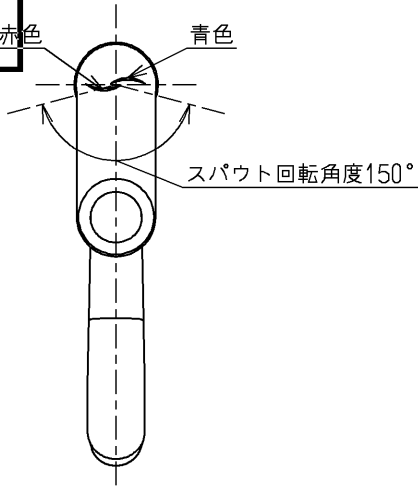

生産中止図面

2005/07 赤色

上面施工
シャワーホース引出長さ最大550
給湯温度は85°C以下でお使いください

水道法適合品

			単位	名称
			mm	
製図	検図	日付	尺度	図番
早田	大庭(義)	畑中	1:5	
備考				TKN32PB1Z