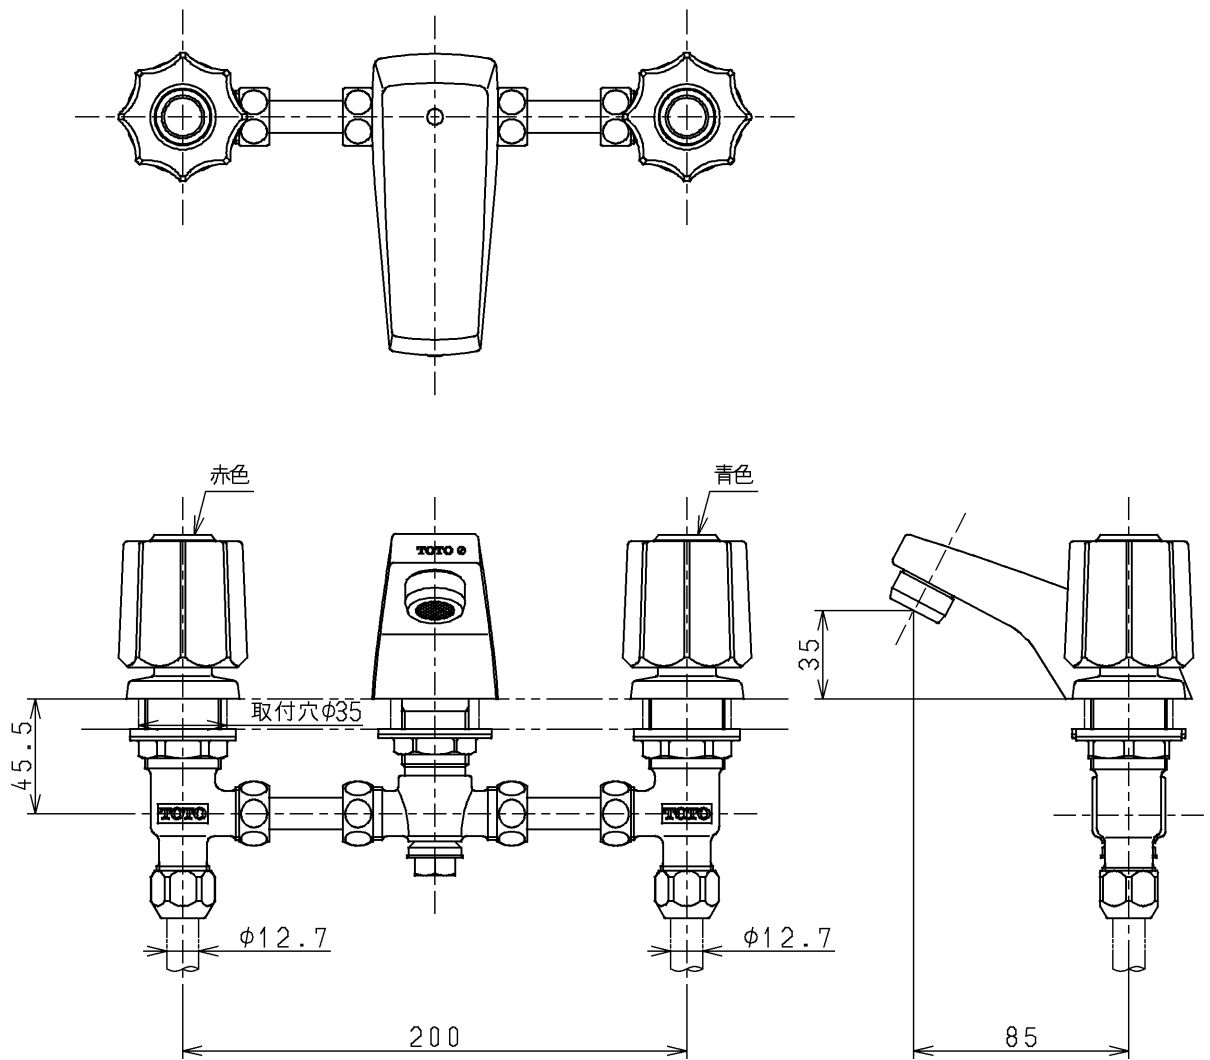

生産中止図面

2006/03

<p>TOTO</p>			単位	名称
			mm	
製図	検図	日付	尺度	図番
古田	安田	梅本	1:3	
備考				TGL300MAA