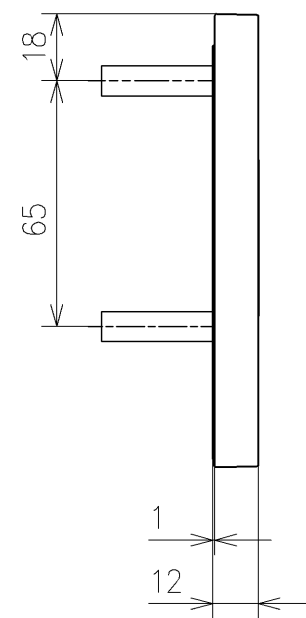

アンカープラグ (2本)
ねじ長 φ4×30 (2本)

TOTO			単位 mm	名称
製図 宇田川	検図 庭野祥 庭野祥	日付 2025/05/22	尺度 1 : 2	リモコン便器洗浄ユニット
備考				品番 TCA574R
				図番リビジョン 001
			A3	ページNo . 1 / 1 (改)