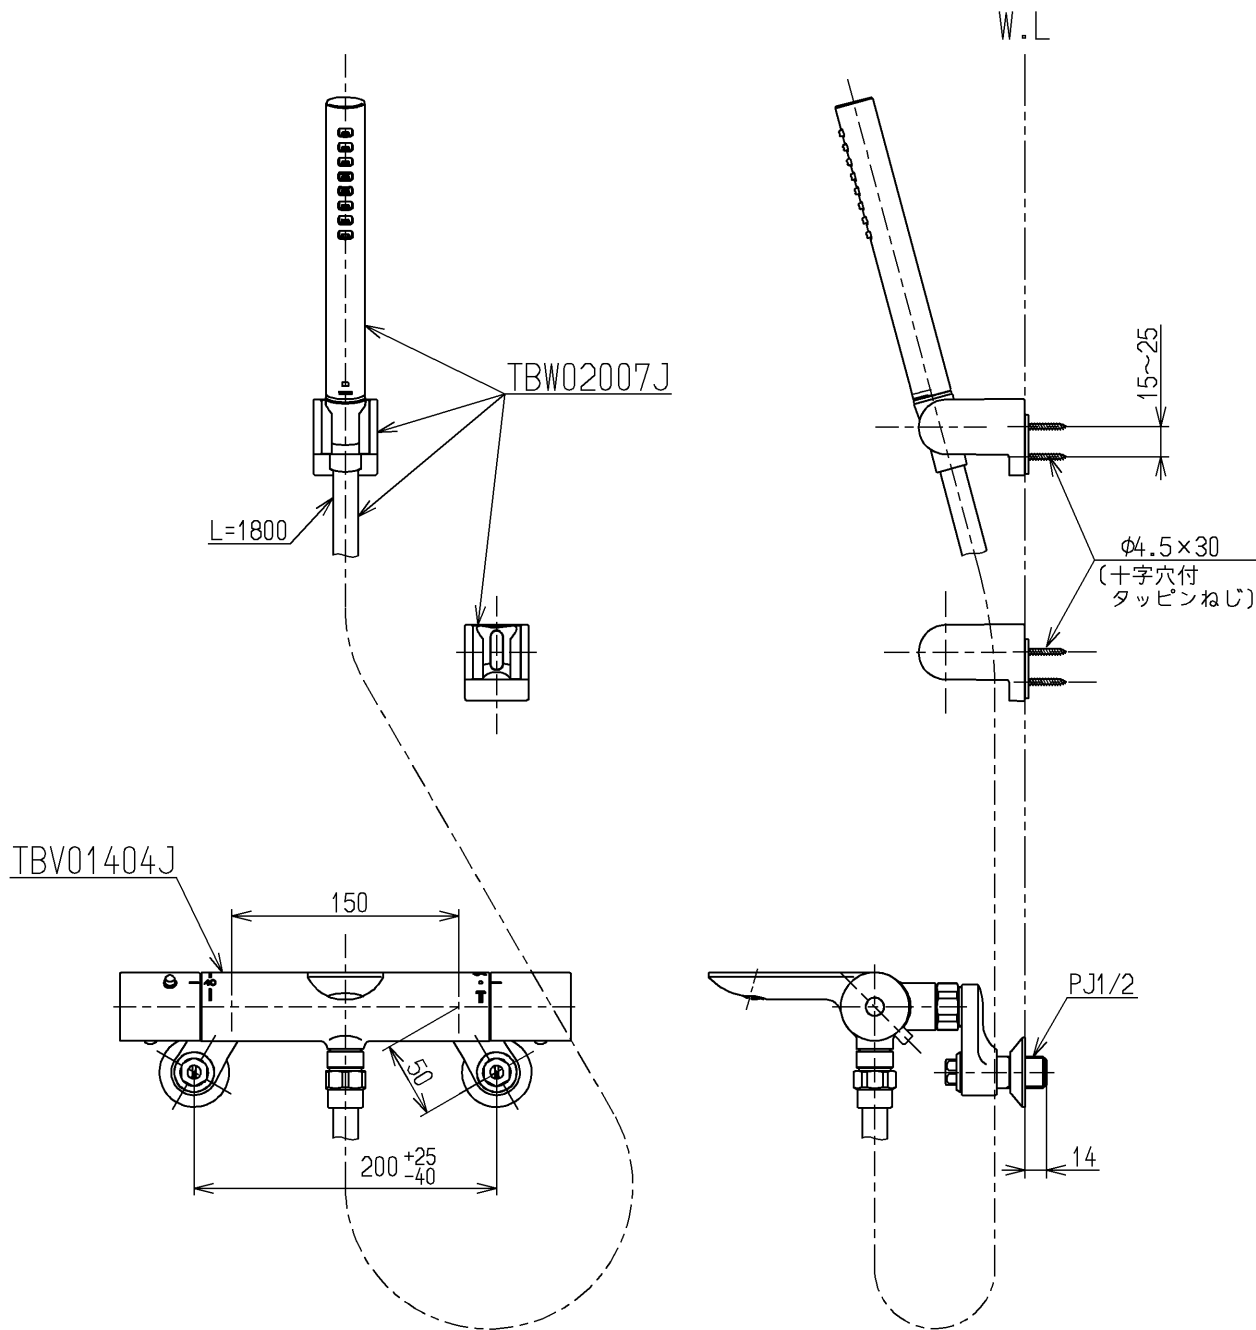

節湯
B

節湯
B1

※TBV01S03Jのセット内訳は、TBV01404J+TBW02007Jです。

TOTO			単位 mm	名称
製図 小林	検図 今宮 森崎	日付 17.05.01	尺度 1:5	壁付サーモスタット混合水栓
備考				図番 TBV01S03J