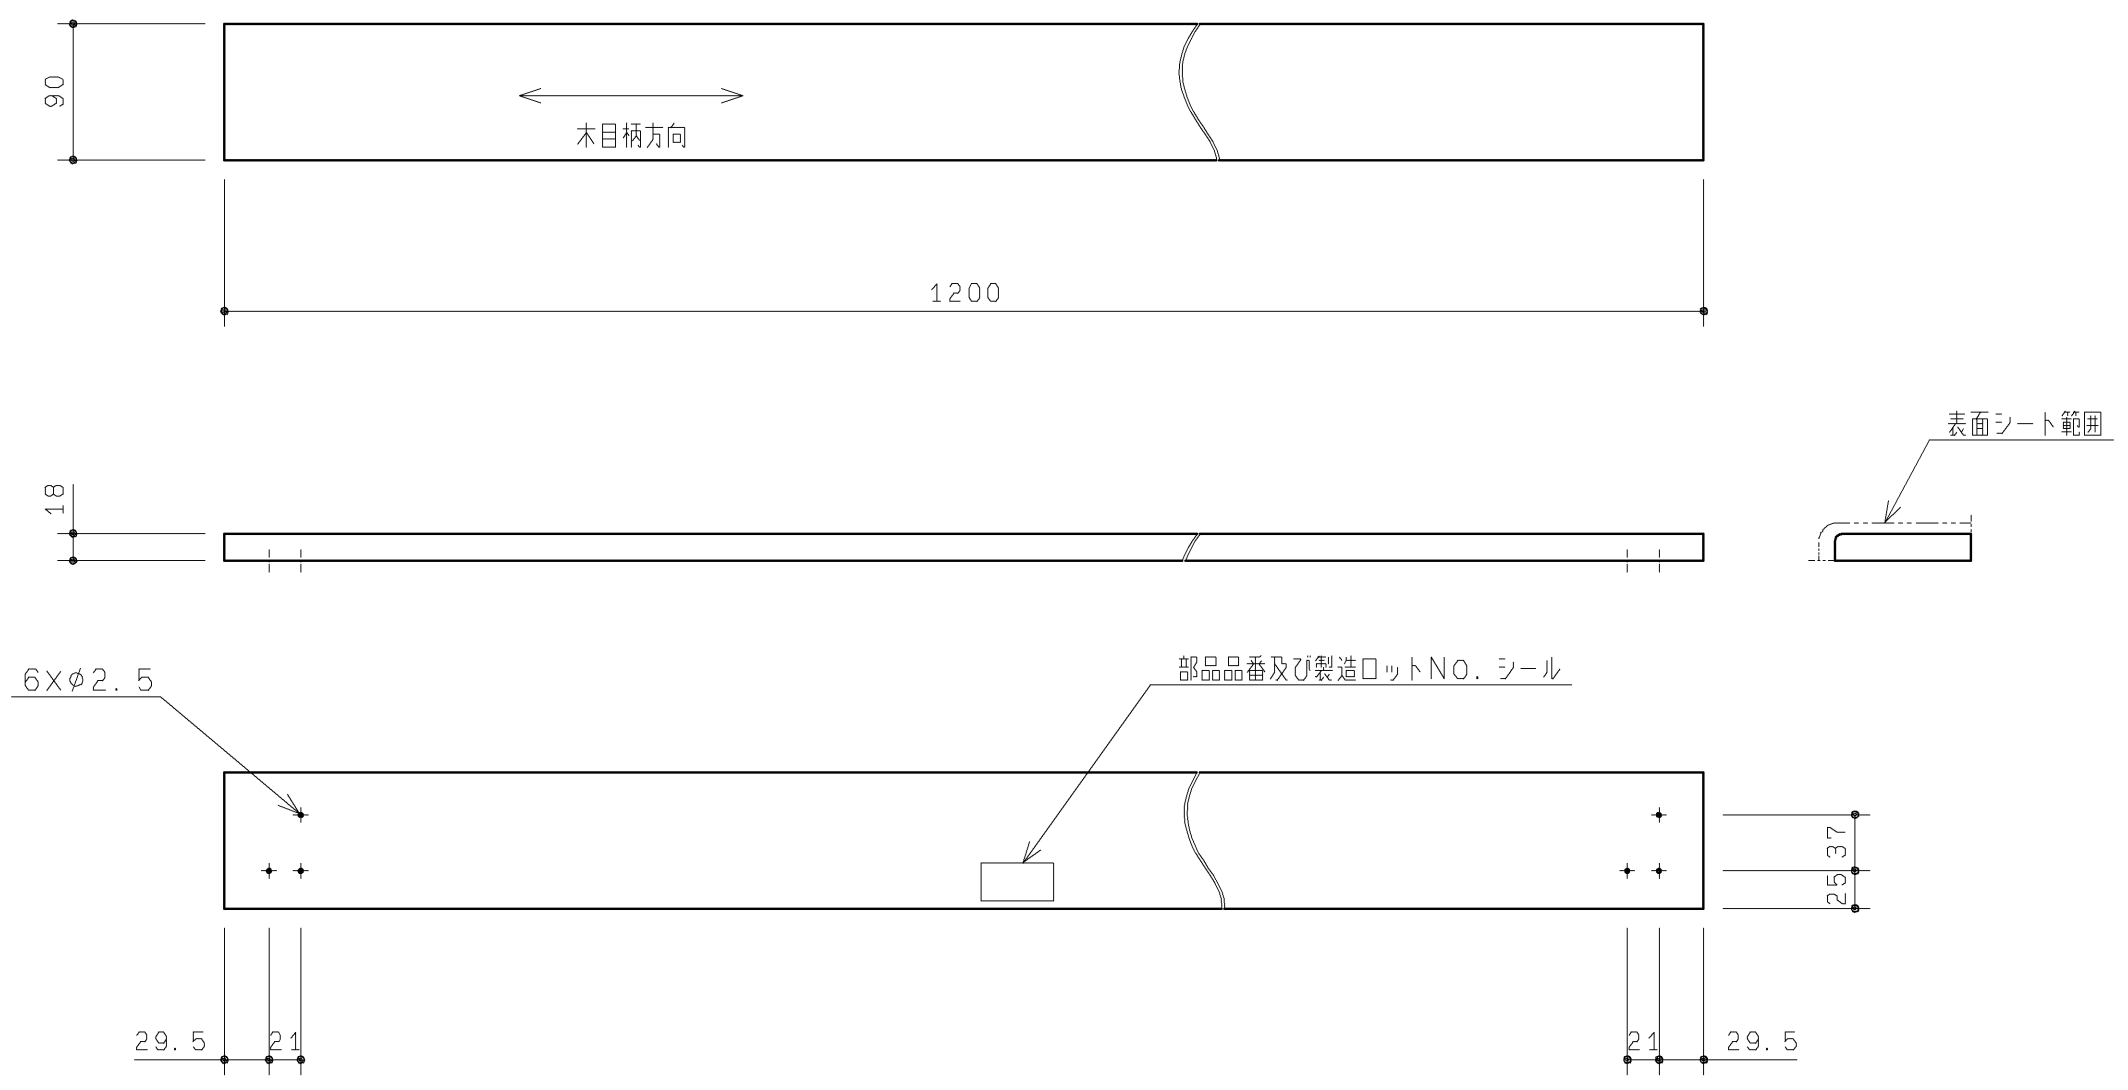

品番	表面色
UGKG02Q#NR2	ナチュラルウッド
UGKG02Q#DR2	ダークウッドA

・材質：MDF + 両面シート貼り

		第三角法	単位 mm	名称
製図 飯田	検図 栗崎	日付 15.06.09	尺度 1:5	カウンターセット
備考			図面数 1/1	品番 UGKG02Q#*