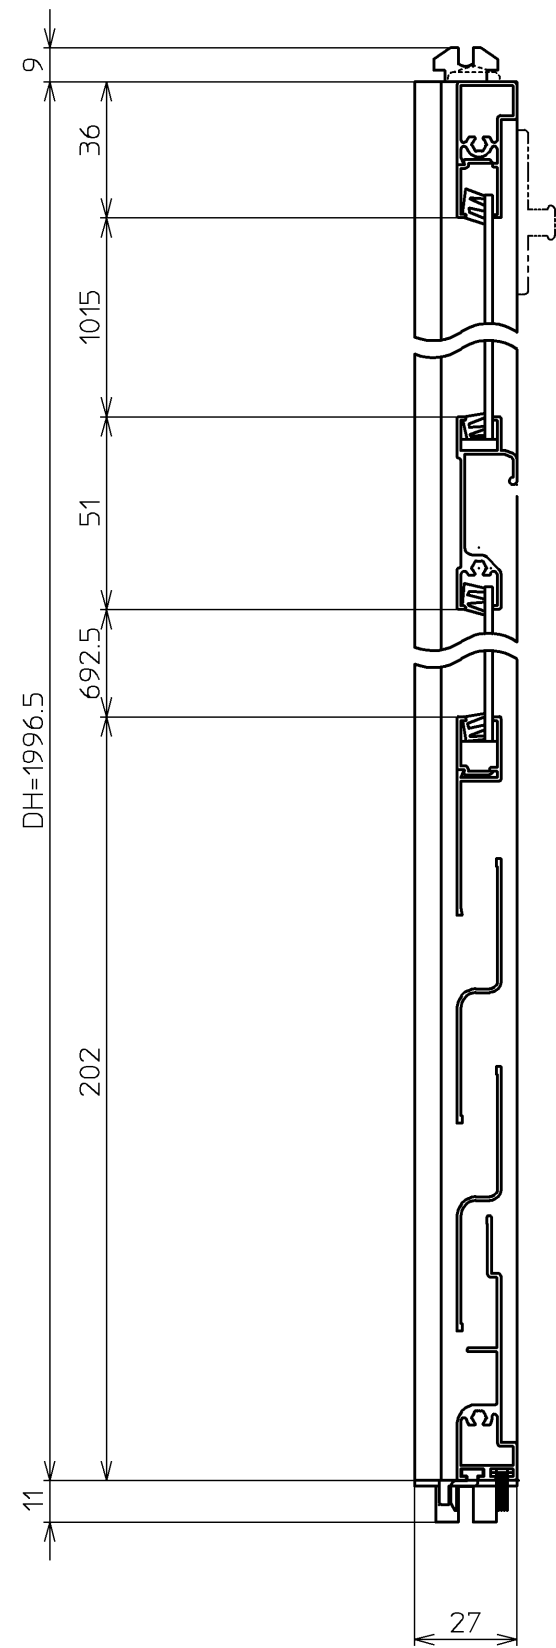

生産中止図面

2013/04

浴室側姿視

<b>TOTO</b>				単位 mm	名称 段差解消折戸 子扉L (1150サイズ)
設計 中島	製図 中島	検図 小島	承認 本橋	尺度 1:2 日付 2005.3.31	
備考					品番 EWB602ALS
					図番