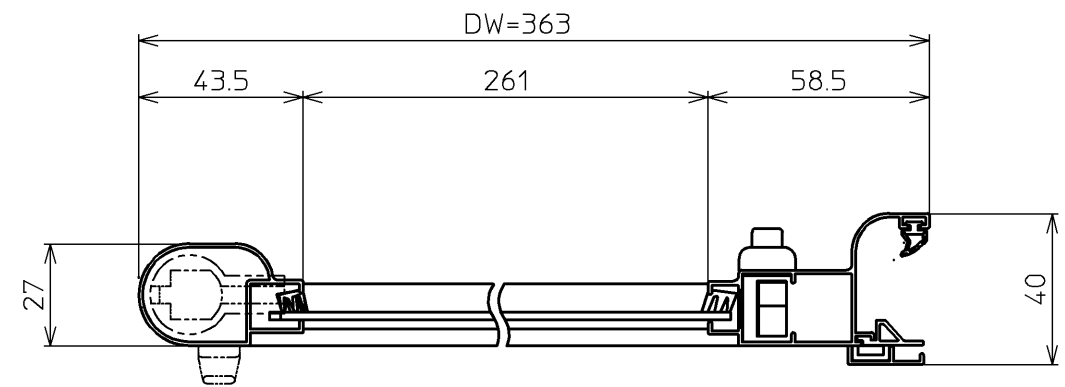

生産中止図面

2013/04

浴室側姿視

<b>TOTO</b>				単位 mm	名称 段差解消折戸 子扉L (1150サイズ)
設計 中島	製図 中島	検図 小島	承認 本橋	尺度 1:2 日付 2005.3.31	
備考					品番 EWB602ALS
					図番