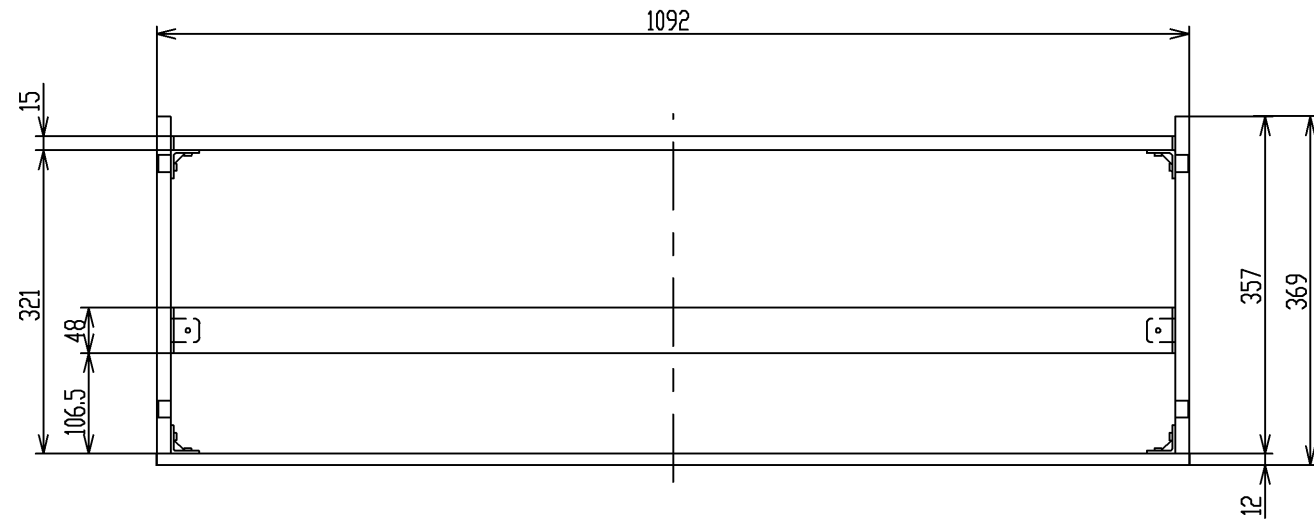

生産中止図面

2009/07

商品リスト No.LT=03250			
No	品番	品名	個数
廃番 ①	LFJ1104DS	台輪	1

TOTO

名称

コンポーネント・J

製図

中野

単位

mm

現場名(備考欄)

品番

図番

検図

樽角

日付
07.10.18

尺度
1:8

50 LT=03250