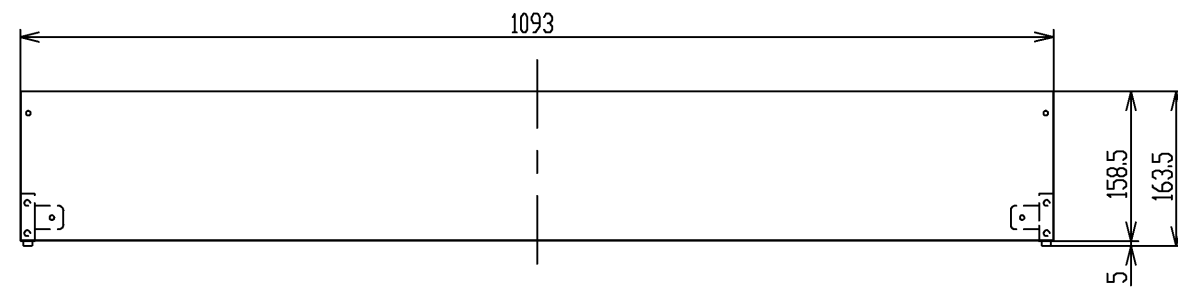

生産中止図面

2009/07

商品リスト No.LT=03250			
No	品番	品名	個数
廃番 ①	LFJ1104DS	台輪	1

TOTO

名称

コンポーネント・J

製図

中野

単位

mm

現場名(備考欄)

品番

図番

検図

樽角

日付
07.10.18

尺度
1:8

50 LT=03250