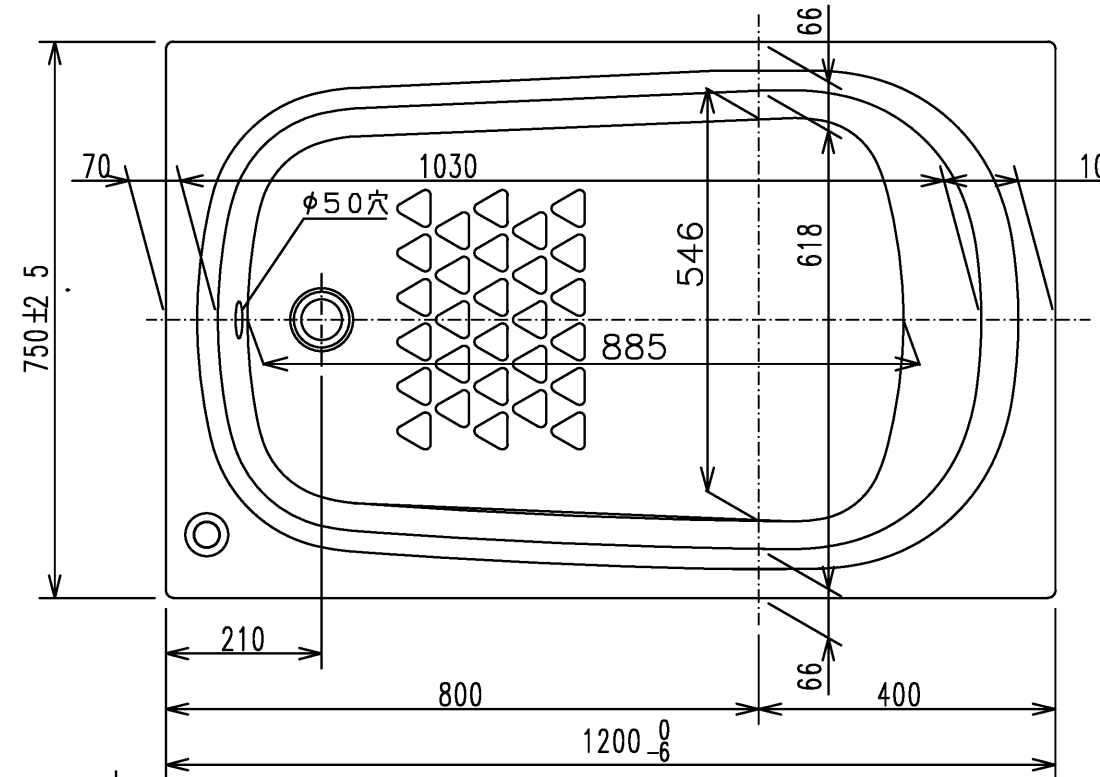

色番	色彩	備考
#MNN	ムーンホワイトN	
#MRN	ムーンピンクN	
#MGN	ムーングリーンN	
#MCN	ムーンブラウンN	

※排水金具は間接排水専用です。直接排水の場合は特殊品対応となります。

図名 和洋折衷エプロンなし ネオマーブバス (1200サイズ)				尺度 1:10
				図番 PNS1200LJ1
年月日 2026.4.1	製図 中田	検図 林堂 三上	TOTO	