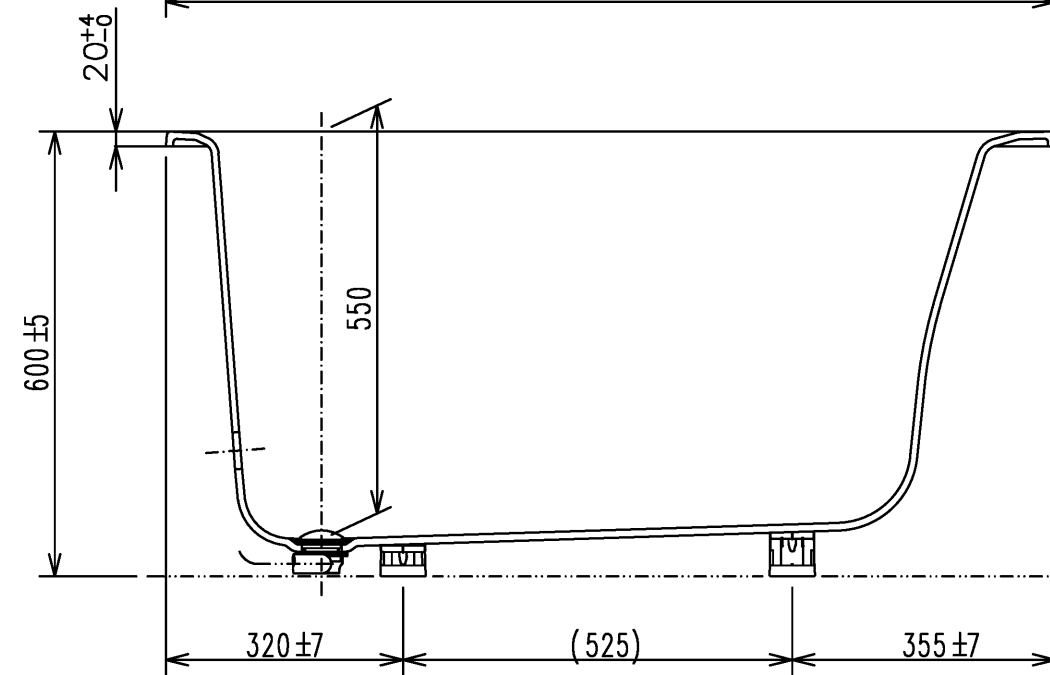

色番	色彩	備考
#MNN	ムーンホワイトN	
#MRN	ムーンピンクN	
#MGN	ムーングリーンN	
#MCN	ムーンブラウンN	

※排水金具は間接排水専用です。直接排水の場合は特殊品対応となります。

図名 和洋折衷エプロンなし ネオマーブバス (1200サイズ)				尺度 1:10
				図番 PNS1200LJ1
年月日 2026.4.1	製図 中田	検図 林堂 三上	TOTO	