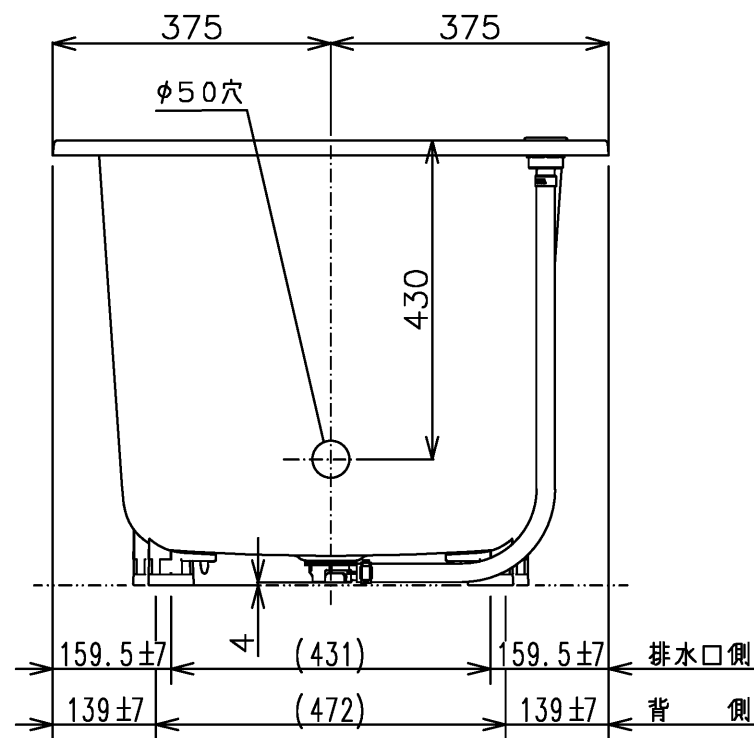

色番	色彩	備考
#MNN	ムーンホワイトN	
#MRN	ムーンピンクN	
#MGN	ムーングリーンN	
#MCN	ムーンブラウンN	

※排水金具は間接排水専用です。直接排水の場合は特殊品対応となります。

図名 和洋折衷エプロンなし ネオマーブバス (1200サイズ)				尺度 1:10
				図番 PNS1200LJ1
年月日 2026.4.1	製図 中田	検図 林堂 三上	TOTO	