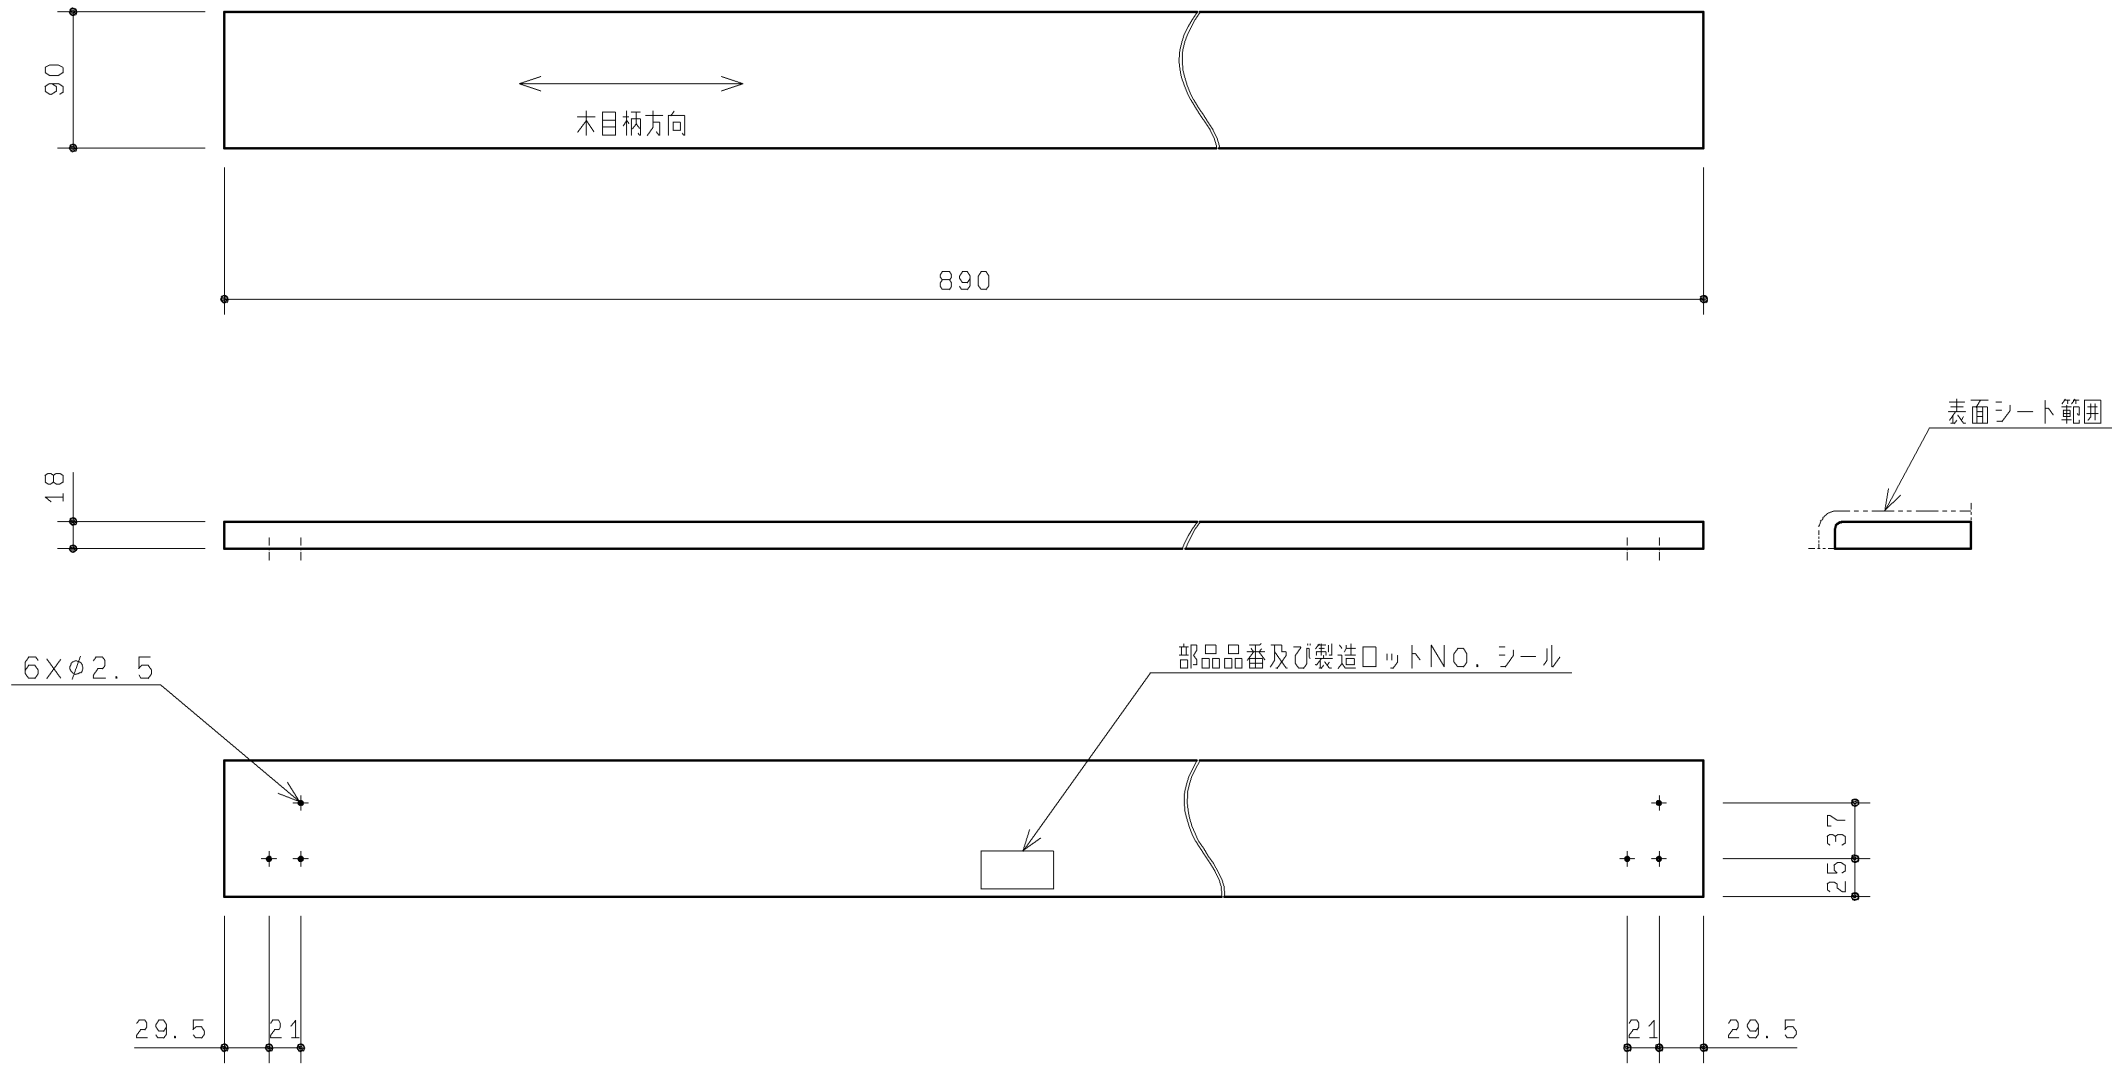

品番	表面色
UGKG0Q1#NR2	ナチュラルウッド
UGKG01Q#DR2	ダークウッドA

・材質：MDF + 両面シート貼り

		第三角法	単位 mm	名称
製図	飯田	日付	尺度	カウンターセット
検図	栗崎	15.06.09	1:5	
備考			図面数	UGKG01Q#*
			1/1	