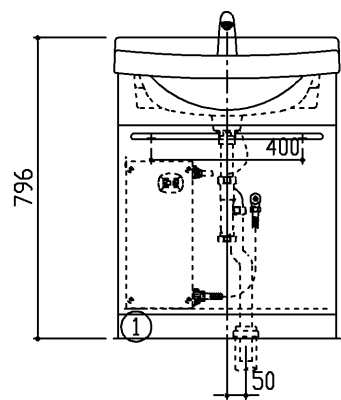

商品リスト No.LDAS=30073A			
No	品番	品名	個数
廃番 ①	LDA604AYHSA	洗面化粧台	1

製品情報

- ※ 洗面器の色：パールホワイト
- ※ 扉の色：パールホワイト
- ※ 洗面器は、陶器製（容量9L）セフィオンテクト仕様
- ※ 水栓は、自動水栓
- ※ 電気温水器は、元止め式（電源 AC100Vタイプ）
アース線 電源コード長さ：2.5m ・ 消費電力：600W
貯湯量：約6リットル ・ 使用水圧：0.07～0.75MPa
- ※ 排水金具は、樹脂製（ハード管）
- ※ 底板着脱式（配管部分のみ）
- ※ 化粧台の洗面器とキャビネット本体の開口寸法は、異なります
施工に際しては、設計施工資料集にて確認ください
- ※ 洗面器は陶器製の性質上、幅寸法は595±5mmになります

工事情報

- ※ 木ねじ位置に固定用木棧（巾90×厚み30）または、全面に厚み12mm以上のJAS規格品の合板を入れてください（別途工事）
- ※ 木棧の耐荷重1.96kN/m
- ※ 工事誤差許容値（給水） 円内±13mm
- ※ 工事誤差許容値（排水） 円内±20mm
- ※ 給水接続は、R1/2
- ※ 排水接続は、硬質塩化ビニル管40.50用（防臭栓付）
- ※ 給水用（φ52）、排水用（φ90）現場にて穴加工ください
- ※ 電気温水器の電源は、アースターミナル付きコンセントを別途手配、工事ください

TOTO

名称
Aシリーズ
洗面化粧台

製図
樽角
検図
中野

単位
mm
日付
09.01.13
尺度
1:20

現場名（備考欄）

品番

図番

50 LDAS=30073A