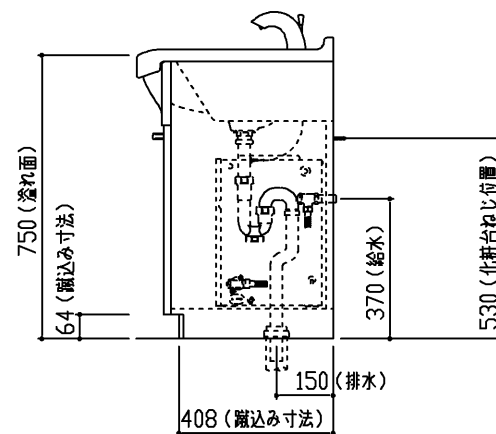

商品リスト No.LDAS=30073A			
No	品番	品名	個数
廃番 ①	LDA604AYHSA	洗面化粧台	1

製品情報

- ※ 洗面器の色：パールホワイト
- ※ 扉の色：パールホワイト
- ※ 洗面器は、陶器製（容量9L）セフィオンテクト仕様
- ※ 水栓は、自動水栓
- ※ 電気温水器は、元止め式（電源 AC100Vタイプ）
アース線 電源コード長さ：2.5m ・ 消費電力：600W
貯湯量：約6リットル ・ 使用水圧：0.07～0.75MPa
- ※ 排水金具は、樹脂製（ハード管）
- ※ 底板着脱式（配管部分のみ）
- ※ 化粧台の洗面器とキャビネット本体の開口寸法は、異なります
施工に際しては、設計施工資料集にて確認ください
- ※ 洗面器は陶器製の性質上、幅寸法は595±5mmになります

工事情報

- ※ 木ねじ位置に固定用木棧（巾90×厚み30）または、全面に厚み12mm以上のJAS規格品の合板を入れてください（別途工事）
- ※ 木棧の耐荷重1.96kN/m
- ※ 工事誤差許容値（給水） 円内±13mm
- ※ 工事誤差許容値（排水） 円内±20mm
- ※ 給水接続は、R1/2
- ※ 排水接続は、硬質塩化ビニル管40.50用（防臭栓付）
- ※ 給水用（φ52）、排水用（φ90）現場にて穴加工ください
- ※ 電気温水器の電源は、アースターミナル付きコンセントを別途手配、工事ください

TOTO

名称
Aシリーズ
洗面化粧台

製図
樽角
検図
中野

単位
mm
日付
09.01.13
尺度
1:20

現場名（備考欄）

品番

図番

50 LDAS=30073A