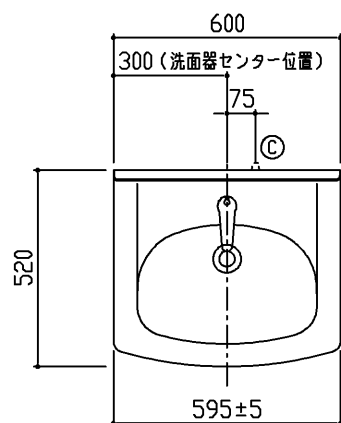

商品リスト No.LDAS=30073A			
No	品番	品名	個数
廃番 ①	LDA604AYHSA	洗面化粧台	1

製品情報

- ※ 洗面器の色：パールホワイト
- ※ 扉の色：パールホワイト
- ※ 洗面器は、陶器製（容量9L）セフィオンテクト仕様
- ※ 水栓は、自動水栓
- ※ 電気温水器は、元止め式（電源 AC100Vタイプ）
アース線 電源コード長さ：2.5m ・ 消費電力：600W
貯湯量：約6リットル ・ 使用水圧：0.07～0.75MPa
- ※ 排水金具は、樹脂製（ハード管）
- ※ 底板着脱式（配管部分のみ）
- ※ 化粧台の洗面器とキャビネット本体の開口寸法は、異なります
施工に際しては、設計施工資料集にて確認ください
- ※ 洗面器は陶器製の性質上、幅寸法は595±5mmになります

工事情報

- ※ 木ねじ位置に固定用木棧（巾90×厚み30）または、全面に厚み12mm以上のJAS規格品の合板を入れてください（別途工事）
- ※ 木棧の耐荷重1.96kN/m
- ※ 工事誤差許容値（給水） 円内±13mm
- ※ 工事誤差許容値（排水） 円内±20mm
- ※ 給水接続は、R1/2
- ※ 排水接続は、硬質塩化ビニル管40.50用（防臭栓付）
- ※ 給水用（φ52）、排水用（φ90）現場にて穴加工ください
- ※ 電気温水器の電源は、アースターミナル付きコンセントを別途手配、工事ください

TOTO

名称
Aシリーズ
洗面化粧台

製図
樽角
検図
中野

単位
mm
日付
09.01.13
尺度
1:20

現場名（備考欄）

品番

図番

50 LDAS=30073A