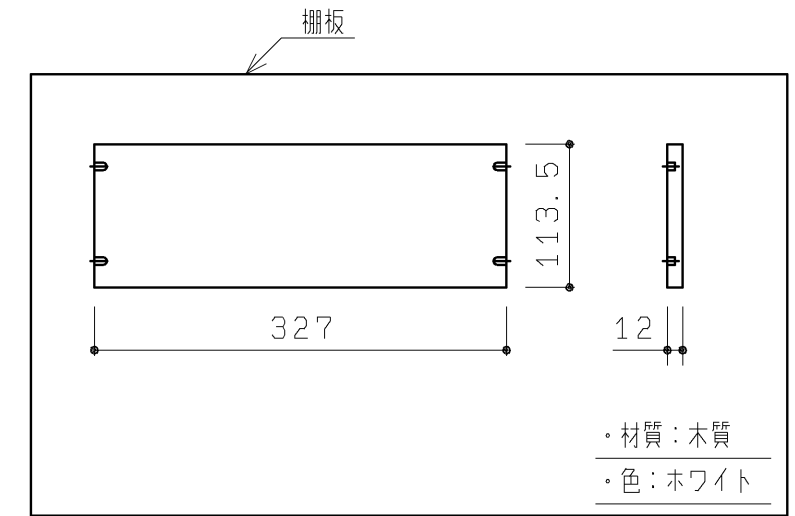

*製品の上下を逆にすることで、左右のいずれのつり元にも対応できます。
*図は左つり元になります。

品番	扉表面色	扉表面木目柄方向
UGLR102#NW1	ホワイト	-
UGLR102#EL	ライトウッドN	横
UGLR102#MW	ダルブラウン	横
UGLR102#EW	ホワイトウッド	横
UGLR102#EM	ミディアムウッドN	横

TOTO		第三角法	単位 mm	名称
製図	検図	橋本	日付	フロア収納キャビネット
正			20.04.02	品番
備考			図面数	UGLR102#*
			1/1	