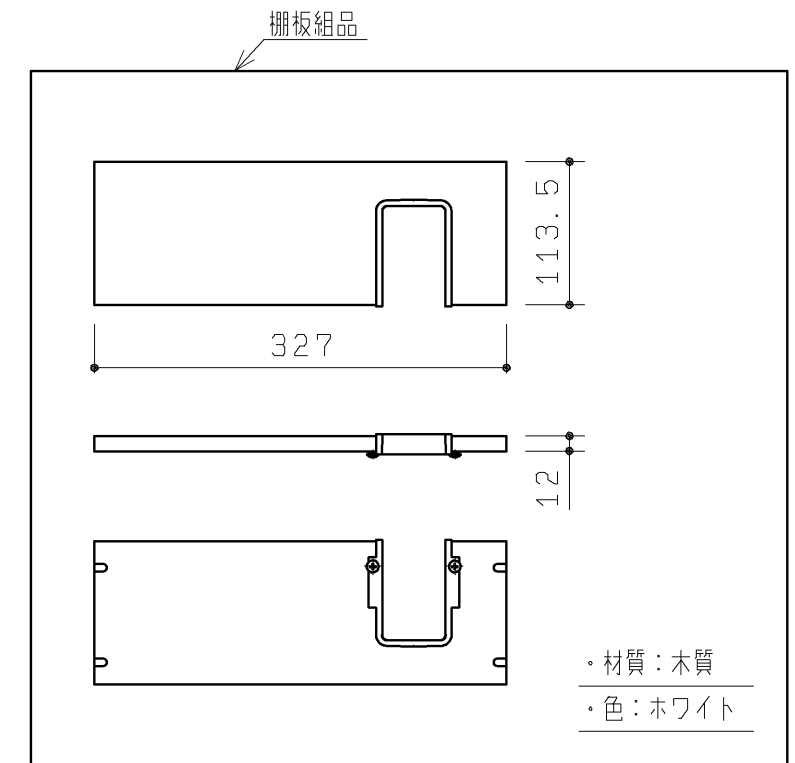

*製品の上下を逆にすることで、左右のいずれのつり元にも対応できます。
*図は左つり元になります。

品番	扉表面色	扉表面木目柄方向
UGLR102#NW1	ホワイト	-
UGLR102#EL	ライトウッドN	横
UGLR102#MW	ダルブラウン	横
UGLR102#EW	ホワイトウッド	横
UGLR102#EM	ミディアムウッドN	横

TOTO		第三角法	単位 mm	名称
製図	検図	橋本	日付	フロア収納キャビネット
正			20.04.02	品番
備考			図面数	UGLR102#*
			1/1	