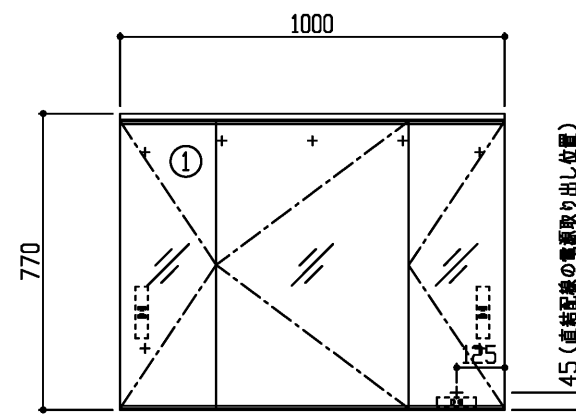

製品情報

※ 化粧鏡は、LED照明：22.7W（タッチレス照明）

コンセント3個付き（許容電力：合計1200Wまで）

全面鏡裏収納付き（可動棚9枚付き）・くもり止めコート仕様

センシングシステムなし

※ 化粧鏡の電源コード長さ2.5m

※ 化粧鏡は、全高+10mmの取り付けスペースが必要です

※ 商品リスト中の▲には、鏡色記号が入ります。（表を参照ください）

（キャビネット扉カラーと鏡本体カラーの組み合わせは変更不可です）

工事情報

※ 木ねじ位置に固定用木棧（中90×厚み30）または、全面に厚み12mm以上のJAS規格品の合板を入れてください（別途工事）

※ 化粧鏡の電源接続が直結配線の場合は、電源ケーブルを壁面より300mm以上取出してください（別途手配工事）

単独設置不可

＜単品図面の取り扱い注意事項＞

- ※ 同一シリーズ内で、推奨位置に取り付けください
- ※ 必ず専用化粧台とセットください
- ※ 他シリーズとのセット、推奨位置以外での取り付けはご遠慮ください
- ※ 寸法確認などの参考図としてご利用ください
- ※ 図面の取り扱いには十分ご注意ください

※ 商品(図面)は、諸般の事情により、予告なく改良、仕様変更などを行なう場合があります。

**TOTO**

名称  
エスクア  
化粧鏡

製図  
菊池  
検図  
樽角

日付  
26.01.09

単位  
mm  
尺度  
1:20

現場名(備考欄)

品番