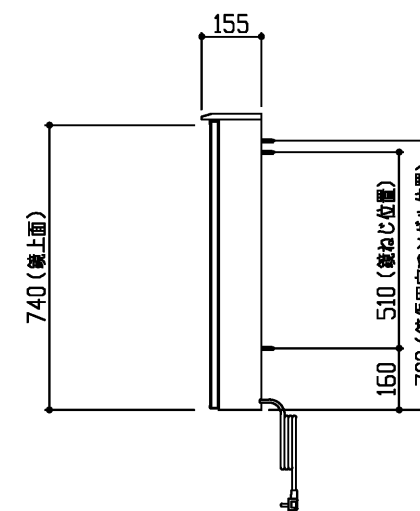

製品情報

※ 化粧鏡は、LED照明：22.7W（タッチレス照明）

コンセント3個付き（許容電力：合計1200Wまで）

全面鏡裏収納付き（可動棚9枚付き）・くもり止めコート仕様

センシングシステムなし

※ 化粧鏡の電源コード長さ2.5m

※ 化粧鏡は、全高+10mmの取り付けスペースが必要です

※ 商品リスト中の▲には、鏡色記号が入ります。（表を参照ください）

（キャビネット扉カラーと鏡本体カラーの組み合わせは変更不可です）

工事情報

※ 木ねじ位置に固定用木棧（中90×厚み30）または、全面に厚み12mm以上のJAS規格品の合板を入れてください（別途工事）

※ 化粧鏡の電源接続が直結配線の場合は、電源ケーブルを壁面より300mm以上取出してください（別途手配工事）

単独設置不可

＜単品図面の取り扱い注意事項＞

- ※ 同一シリーズ内で、推奨位置に取り付けください
- ※ 必ず専用化粧台とセットください
- ※ 他シリーズとのセット、推奨位置以外での取り付けはご遠慮ください
- ※ 寸法確認などの参考図としてご利用ください
- ※ 図面の取り扱いには十分ご注意ください

※ 商品(図面)は、諸般の事情により、予告なく改良、仕様変更などを行なう場合があります。

**TOTO**

名称  
エスクア  
化粧鏡

製図  
菊池  
検図  
樽角

日付  
26.01.09

単位  
mm  
尺度  
1:20

現場名(備考欄)

品番