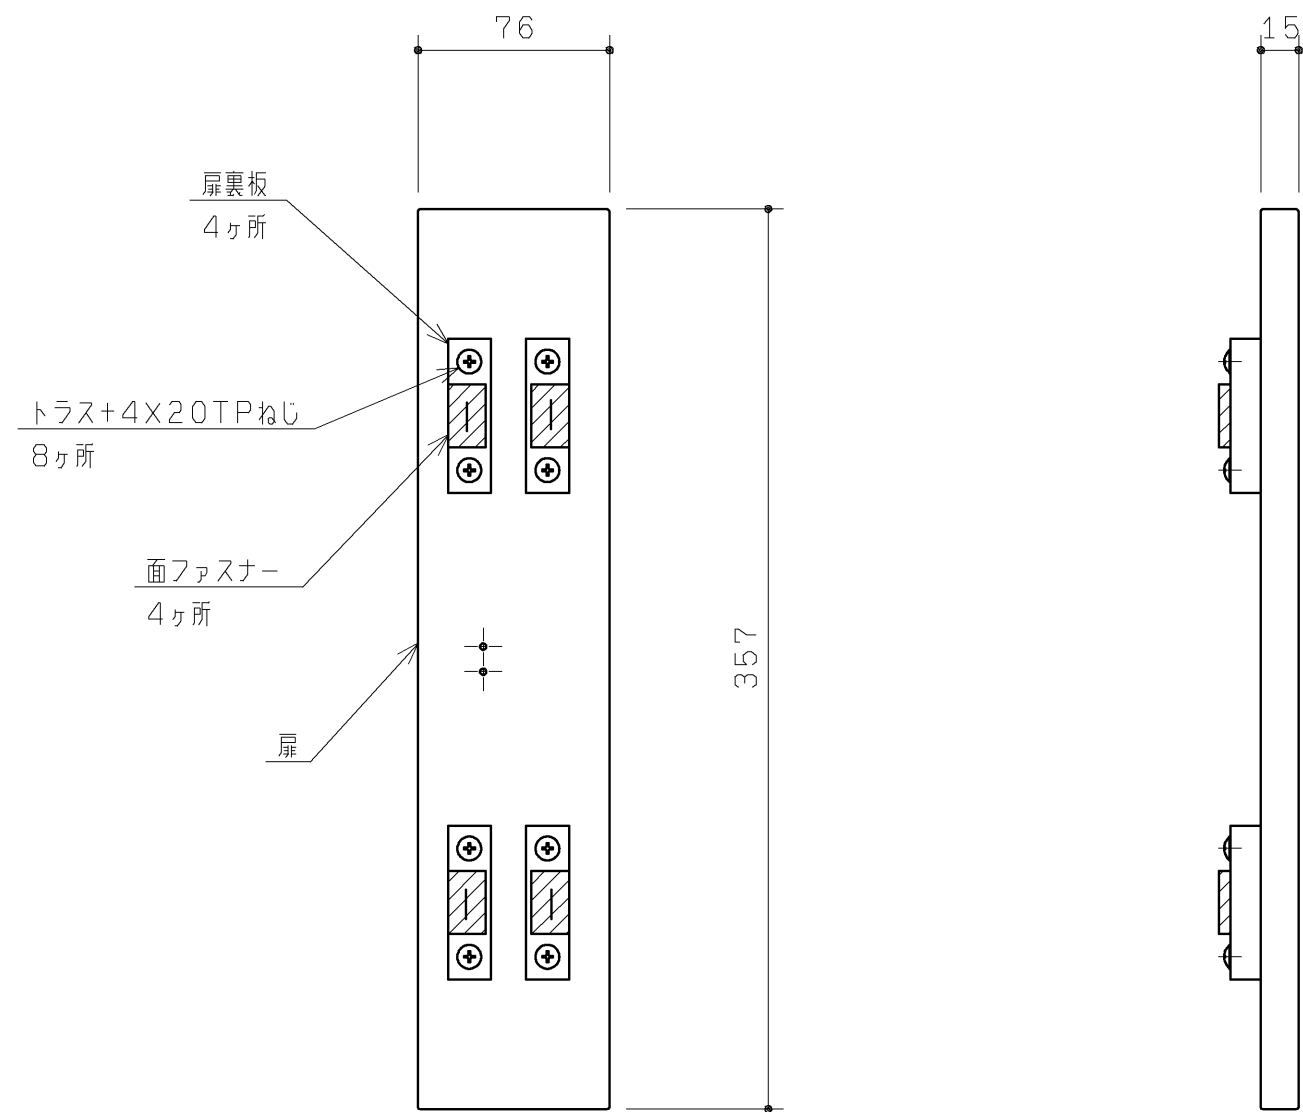

品番	色名
UGF J 1 AQ#WWS	グレイススーパーホワイト
UGF J 1 AQ#RSB	ルフレソルベージュ
UGF J 1 AQ#RDG	ルフレダークグレー

TOTO		第三角法	単位 mm	名称
製図 谷	検図 荒川 西	日付	尺度	間口調整フィルター扉セット
明		'19.12.02	1:3	品番
備考				UGF J 1 AQ#