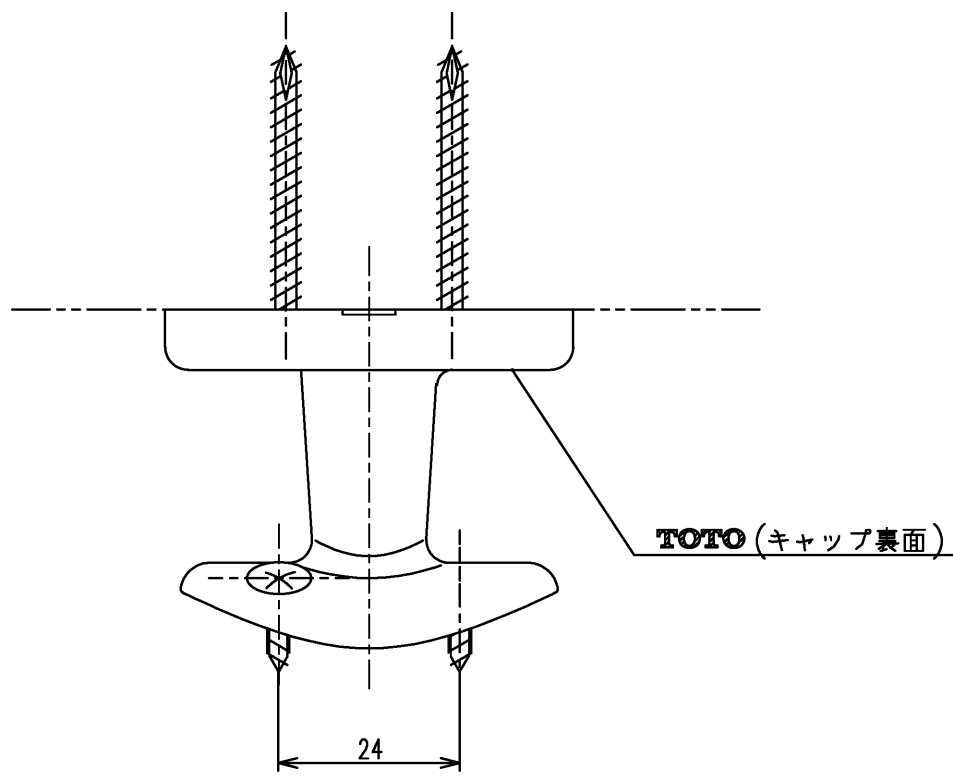

色番	色彩
#AG	アンティークゴールド
#BZ	ブロンズ
#WS	ウォームシルバー

TOTO		ϕ \triangleleft	単位 mm	名称 直付受ブラケット(キャップ付) Φ35タイプ
製図 金村	検図 田村 大田	日付 2021.12.03	尺度 1 : 1	
備考 TOTOマークはキャップ裏面に表示				図番 EWT 11BU35Z