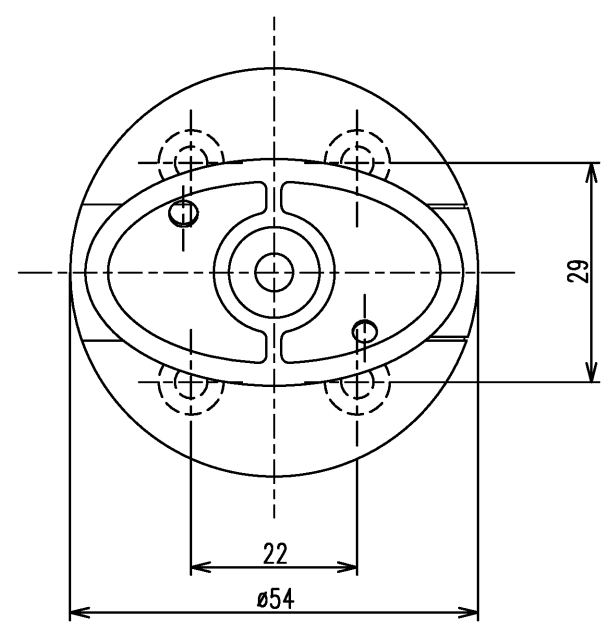

色番	色彩
#AG	アンティークゴールド
#BZ	ブロンズ
#WS	ウォームシルバー

TOTO		ϕ \triangleleft	単位 mm	名称 直付受ブラケット(キャップ付) Φ35タイプ
製図 金村	検図 田村 大田	日付 2021.12.03	尺度 1 : 1	
備考 TOTOマークはキャップ裏面に表示				図番 EWT 11BU35Z