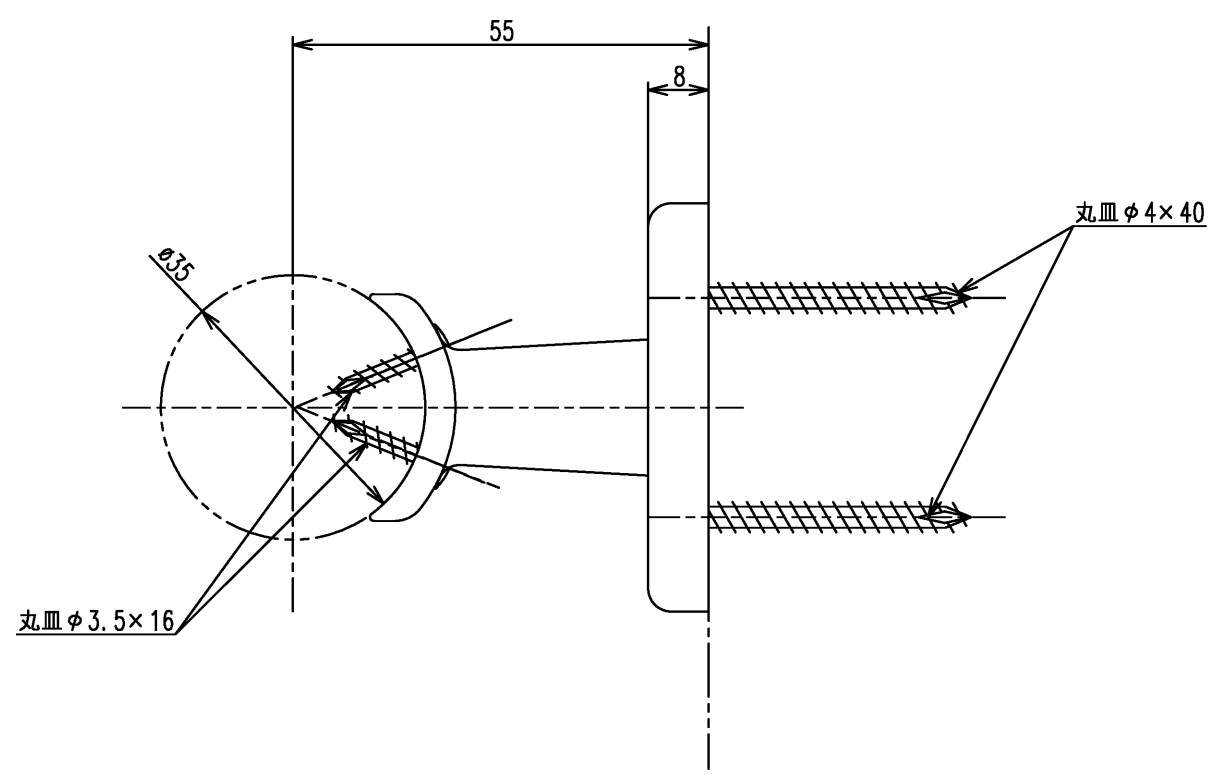

色番	色彩
#AG	アンティークゴールド
#BZ	ブロンズ
#WS	ウォームシルバー

TOTO		ϕ \triangleleft	単位 mm	名称 直付受ブラケット(キャップ付) Φ35タイプ
製図 金村	検図 田村 大田	日付 2021.12.03	尺度 1 : 1	
備考 TOTOマークはキャップ裏面に表示				図番 EWT 11BU35Z