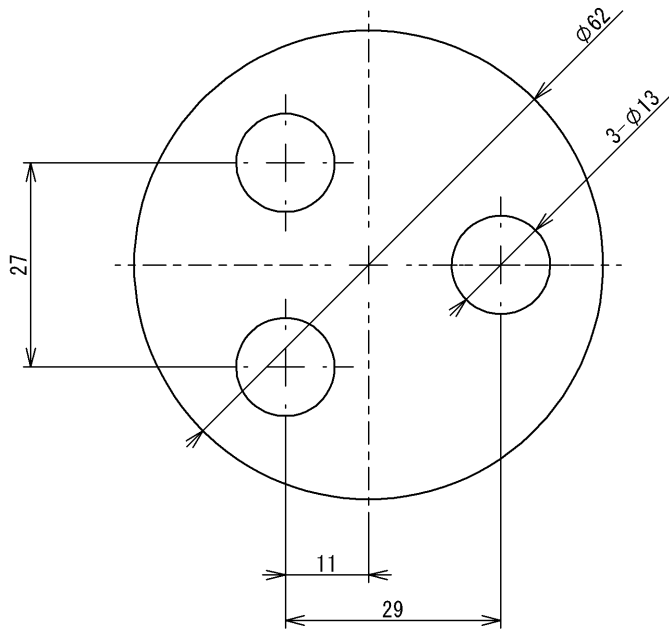

色番	色彩
#BF	ブラウン
#NF	ライトナチュラル
#PF	パールブラウン

			単位	名称	スペーサー EWT26DS3B
			mm		
製図	検図	日付	尺度	図番	
四元	稲富 稲富	2013.05.24	1:1		
備考				() 符号	ページ
					1/1