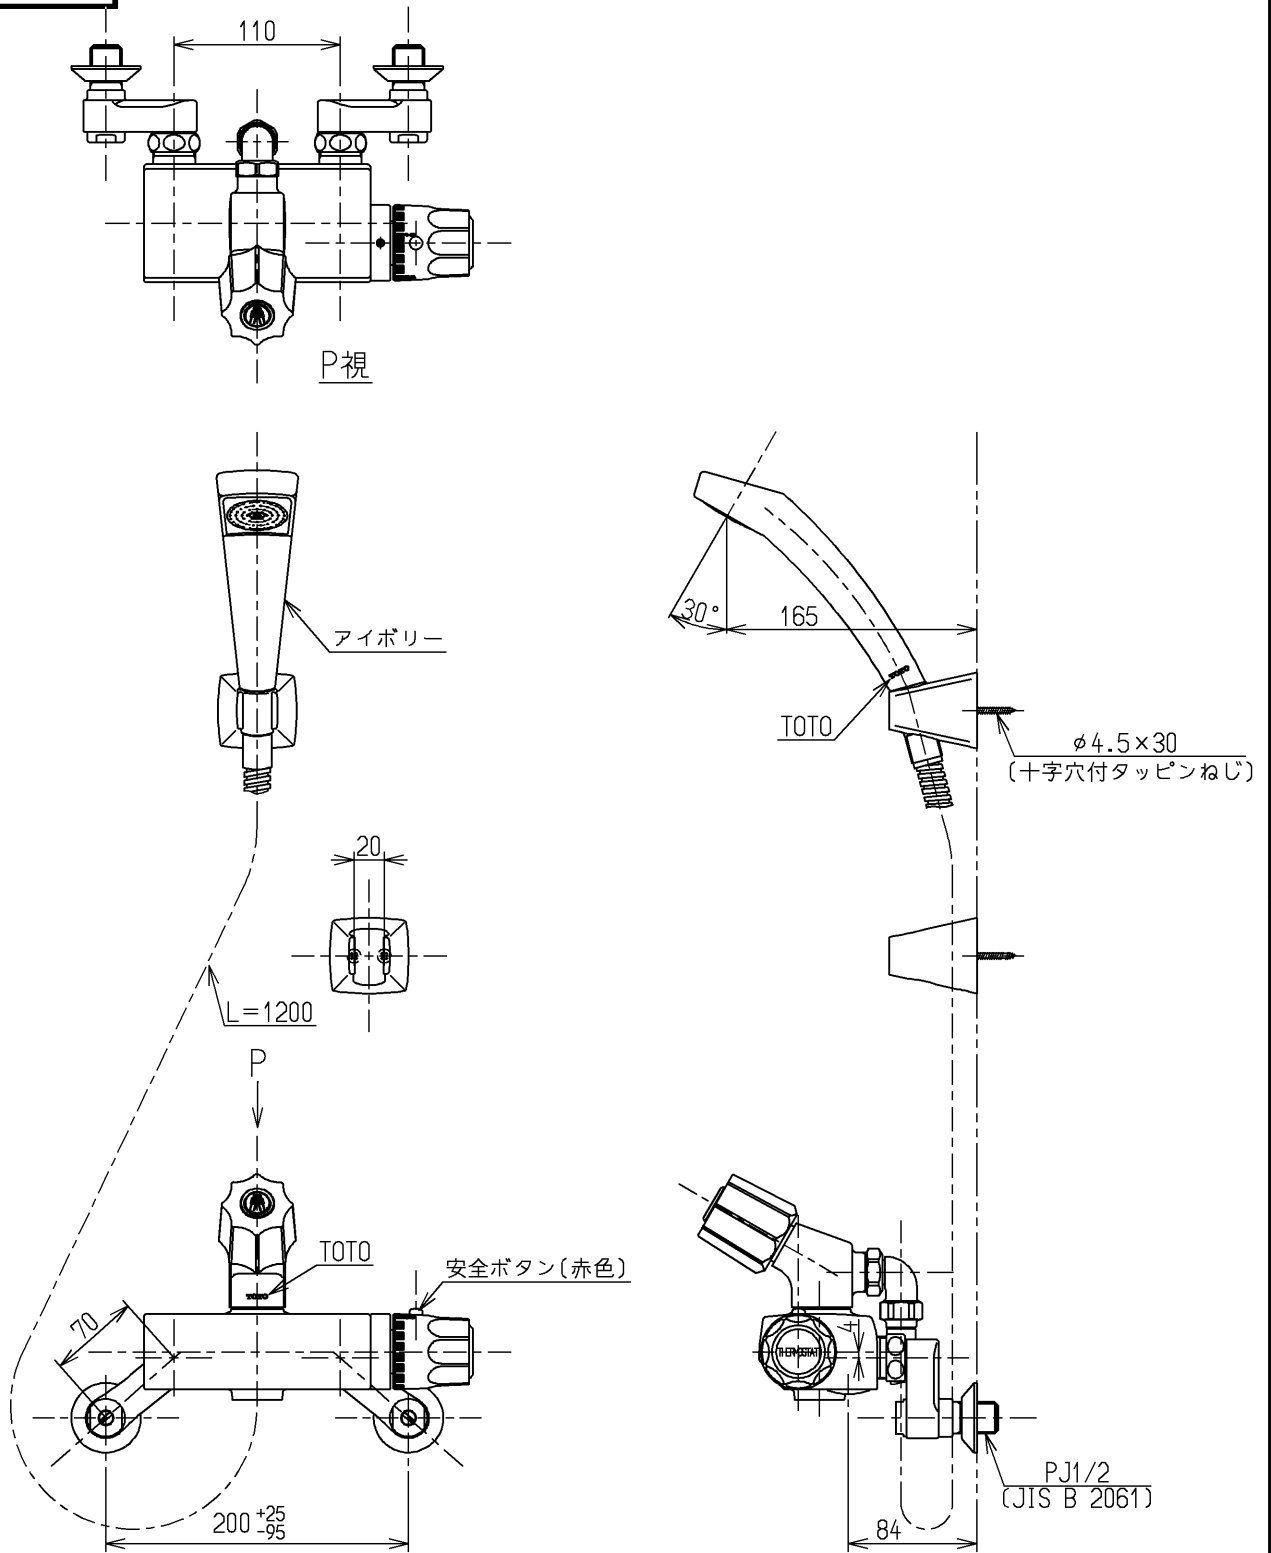

生産中止図面

1998/03

<b>TOTO</b>			単位 mm	名称 壁付サーモ13 (シャワー) (浴室) (JIS)
製図 塩田	検図 梅本 梅本	日付 98. 2.17	尺度 1:5	図番
備考 逆止弁付				TGM141CFS