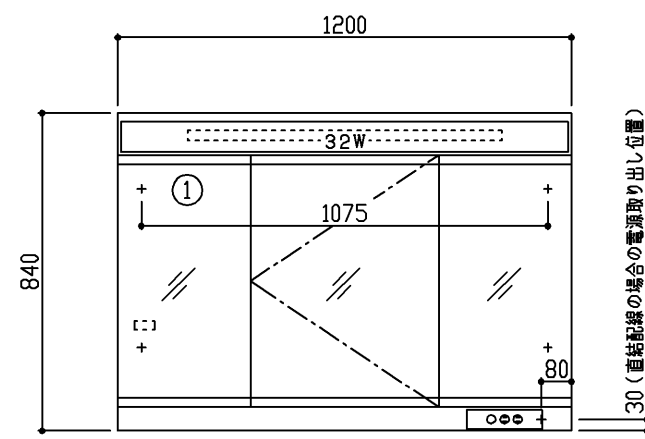

生産中止図面

2016/08

商品リスト No.LT=03989			
No	品番	品名	個数
鹿番 ①	LMRA120A3SGC1G	化粧鏡(スウィング三面鏡, エコミラー)	1

製品情報

- ※ 化粧鏡は、コンセント3個付き(1個は収納内)許容電力:合計1200W迄  
歯ブラシ立て1個付き(独立型), 全面鏡裏収納付き(収納トレイ16個付き)  
ティッシュ用ストが-1個付き, 袖鏡は両開き機構付き, くもり止めコート仕様(中央鏡のみ)
- ※ 化粧鏡の蛍光灯は、インバーター式
- ※ 化粧鏡の電源コード長さ2.5m
- ※ 専用化粧台とセットください

工事情報

- ※ 木ねじ位置に固定用木棧(巾90×厚み30)または、全面に厚み12mm以上のJAS規格品の合板を入れてください(別途工事)
- ※ 化粧鏡の電源接続が直結配線の場合は、電源ケーブルを壁面より300mm以上取出してください(別途手配工事)

【 スウィングタイプの鏡設置条件 】

- ※ 袖鏡の扉全開時に、鏡と接触する様な場所にタオル掛け等を取付けしないでください
- 設置条件
  1. 埋込収納棚・タオル掛け設置可能寸法は、鏡取付け壁面より550mm以上離して取付け願います
  2. 550mm以上確保出来ない場合は、扉開閉時に、鏡が接触します
  3. 取付け範囲に(左右共)ドア枠・見切りに当たらないか確認ください

※ 商品(図面)は、諸般の事情により、予告なく改良、仕様変更などを行なう場合があります。

**TOTO**

名称  
ラウンドシリーズ  
化粧鏡

製図  
樽角  
検図  
菊池

日付  
15.03.31

単位  
mm  
尺度  
1:20

現場名(備考欄)

品番