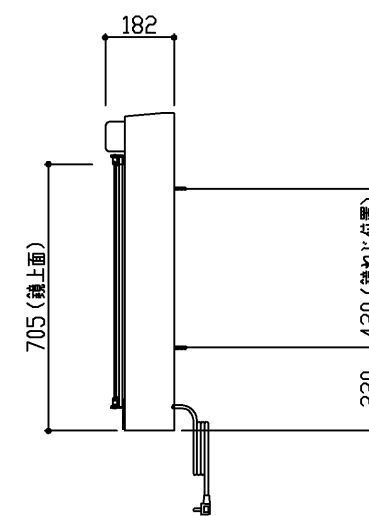

生産中止図面

2016/08

商品リスト No.LT=03989			
No	品番	品名	個数
鹿番 ①	LMRA120A3SGC1G	化粧鏡(スウィング三面鏡, エコミラー)	1

製品情報

- ※ 化粧鏡は、コンセント3個付き(1個は収納内)許容電力:合計1200W迄  
歯ブラシ立て1個付き(独立型), 全面鏡裏収納付き(収納トレイ16個付き)  
ティッシュ用ストが-1個付き, 袖鏡は両開き機構付き, くもり止めコート仕様(中央鏡のみ)
- ※ 化粧鏡の蛍光灯は、インバーター式
- ※ 化粧鏡の電源コード長さ2.5m
- ※ 専用化粧台とセットください

工事情報

- ※ 木ねじ位置に固定用木棧(巾90×厚み30)または、全面に厚み12mm以上のJAS規格品の合板を入れてください(別途工事)
- ※ 化粧鏡の電源接続が直結配線の場合は、電源ケーブルを壁面より300mm以上取出してください(別途手配工事)

【 スウィングタイプの鏡設置条件 】

- ※ 袖鏡の扉全開時に、鏡と接触する様な場所にタオル掛け等を取付けしないでください
- 設置条件
  1. 埋込収納棚・タオル掛け設置可能寸法は、鏡取付け壁面より550mm以上離して取付け願います
  2. 550mm以上確保出来ない場合は、扉開閉時に、鏡が接触します
  3. 取付け範囲に(左右共)ドア枠・見切りに当たらないか確認ください

※ 商品(図面)は、諸般の事情により、予告なく改良、仕様変更などを行なう場合があります。

**TOTO**

名称  
ラウンドシリーズ  
化粧鏡

製図  
樽角  
検図  
菊池

日付  
15.03.31

単位  
mm  
尺度  
1:20

現場名(備考欄)

品番

図番

50 LT=03989