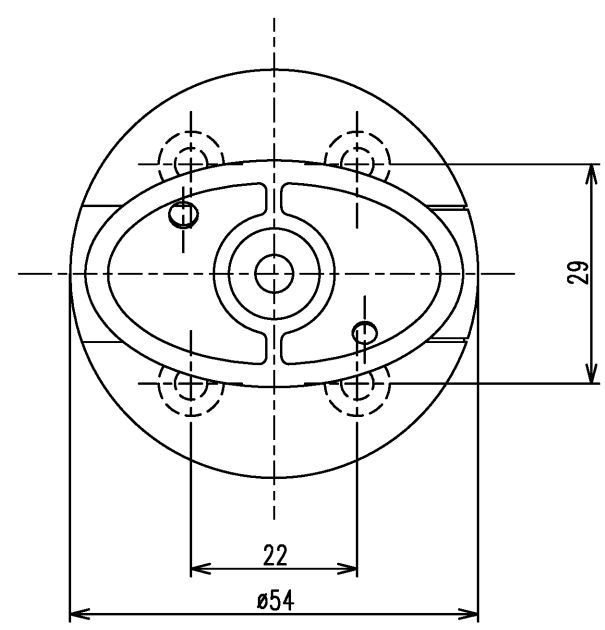

色番	色彩
#AG	アンティークゴールド
#BZ	ブロンズ
#WS	ウォームシルバー

TOTO		ϕ \triangleleft	単位 mm	名称 直付受ブラケット(キャップ付) Φ32タイプ
製図 金村	検図 田村 大田	日付 2021.12.03	尺度 1:1	
備考 TOTOマークはキャップ裏面に表示				図番 EWT 1BU32Z