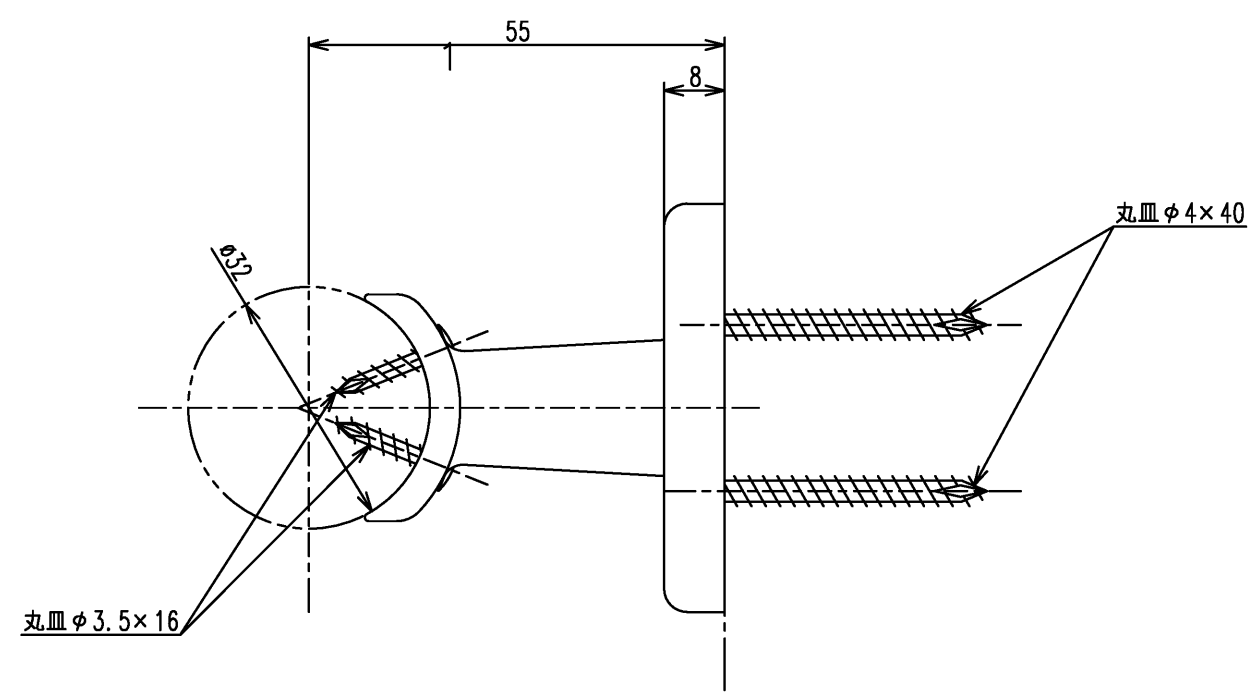

色番	色彩
#AG	アンティークゴールド
#BZ	ブロンズ
#WS	ウォームシルバー

TOTO		ϕ \triangleleft	単位 mm	名称 直付受ブラケット(キャップ付) Φ32タイプ
製図 金村	検図 田村 大田	日付 2021.12.03	尺度 1:1	
備考 TOTOマークはキャップ裏面に表示				図番 EWT 1BU32Z