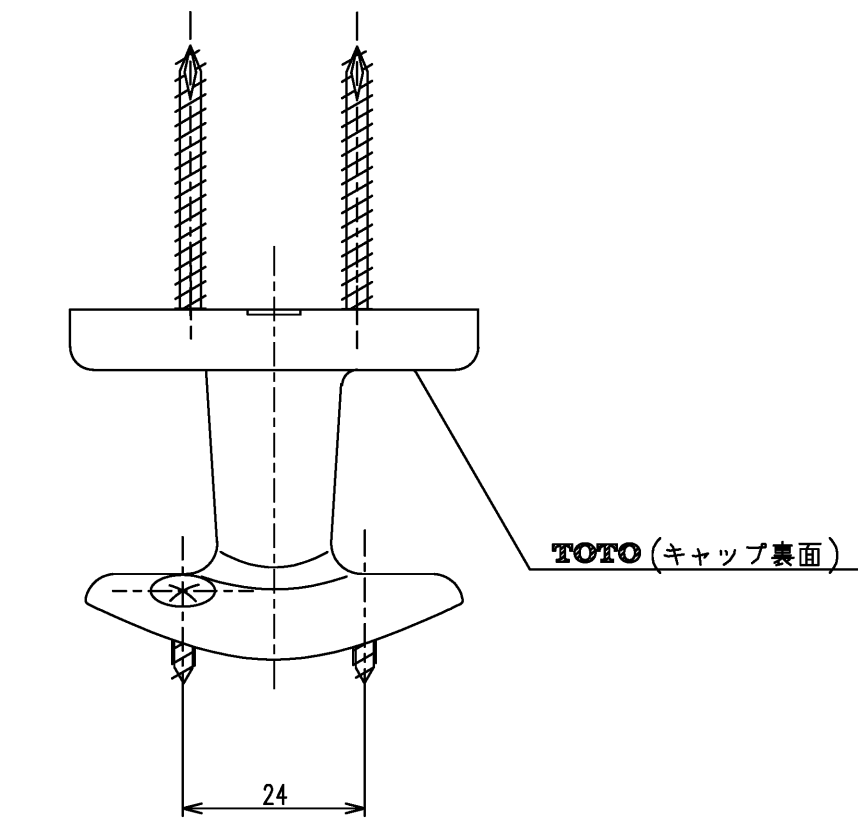

色番	色彩
#AG	アンティークゴールド
#BZ	ブロンズ
#WS	ウォームシルバー

TOTO		ϕ \triangleleft	単位 mm	名称 直付受ブラケット(キャップ付) Φ32タイプ
製図 金村	検図 田村 大田	日付 2021.12.03	尺度 1:1	
備考 TOTOマークはキャップ裏面に表示				図番 EWT 1BU32Z