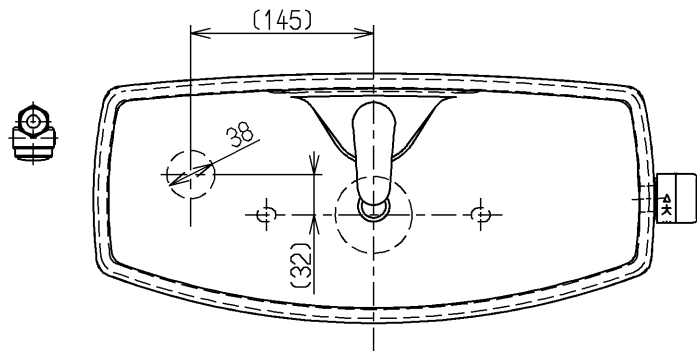

生産中止図面

2016/03

- <付属品>  
 レバーハンドル × 1  
 手洗金具 × 1  
 取付金具 × 1  
 フィルターユニット × 1

|             |         |          |           |                 |
|-------------|---------|----------|-----------|-----------------|
| <b>TOTO</b> |         |          | 単位<br>mm  | 名称              |
| 製図<br>渡邊(朱) | 検図<br>米 | 日付<br>蛭田 | 尺度<br>1:6 | 防露式手洗付密結形ロータンク  |
| 備考          |         |          |           | 図番<br>SH221BAKS |