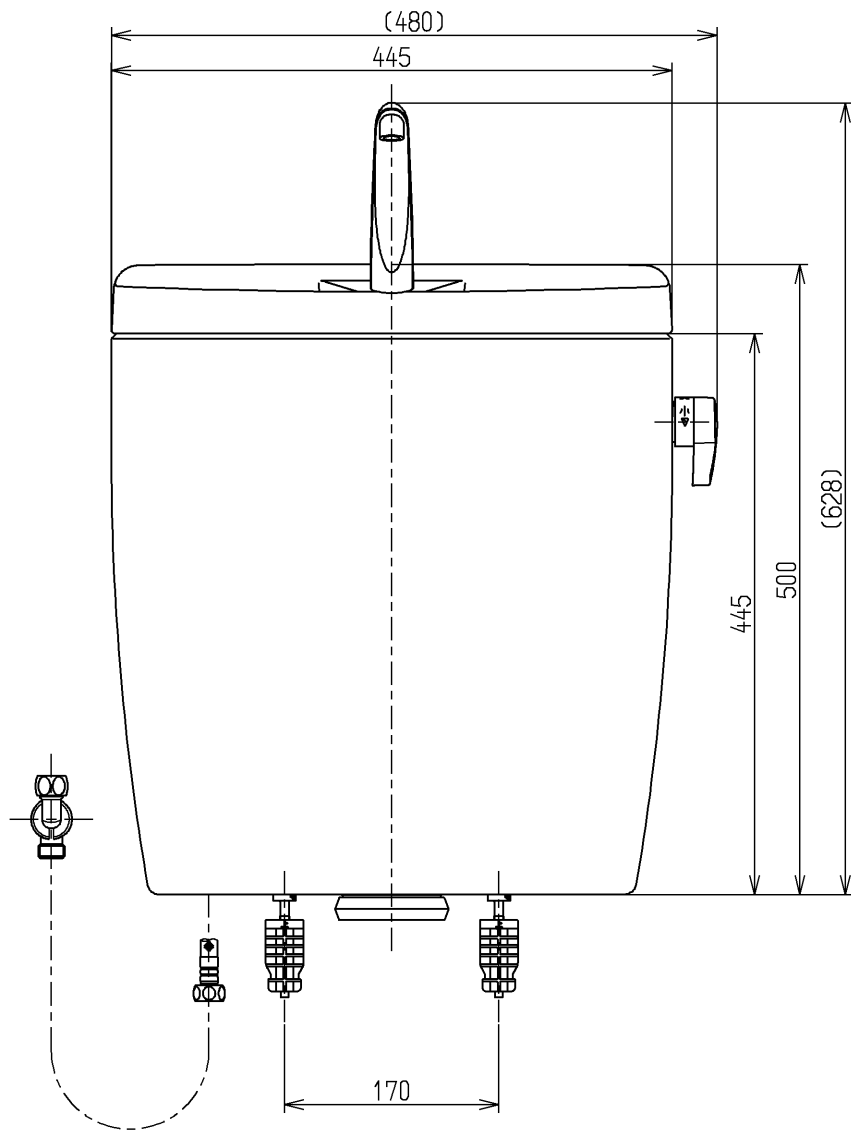

生産中止図面

2016/03

- <付属品>  
 レバーハンドル × 1  
 手洗金具 × 1  
 取付金具 × 1  
 フィルターユニット × 1

|             |         |          |           |                 |
|-------------|---------|----------|-----------|-----------------|
| <b>TOTO</b> |         |          | 単位<br>mm  | 名称              |
| 製図<br>渡邊(朱) | 検図<br>米 | 日付<br>蛭田 | 尺度<br>1:6 | 防露式手洗付密結形ロータンク  |
| 備考          |         |          |           | 図番<br>SH221BAKS |