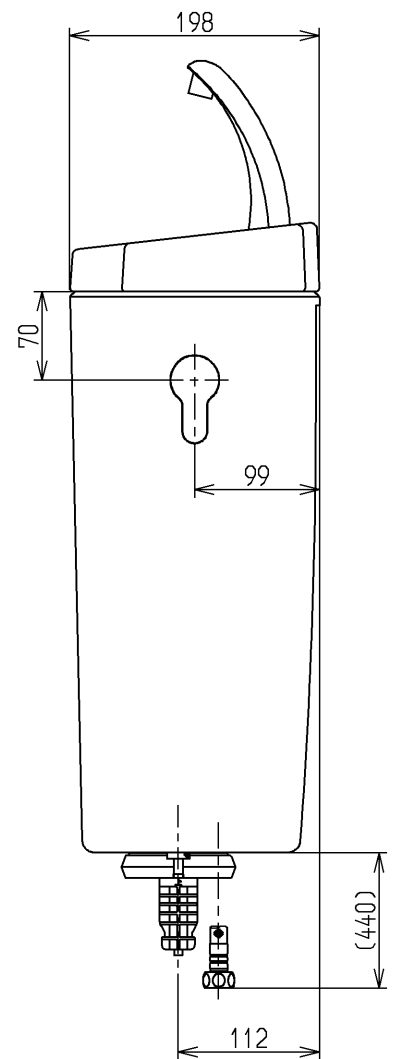

生産中止図面

2016/03

- <付属品>  
 レバーハンドル × 1  
 手洗金具 × 1  
 取付金具 × 1  
 フィルターユニット × 1

|             |         |          |           |                 |
|-------------|---------|----------|-----------|-----------------|
| <b>TOTO</b> |         |          | 単位<br>mm  | 名称              |
| 製図<br>渡邊(朱) | 検図<br>米 | 日付<br>蛭田 | 尺度<br>1:6 | 防露式手洗付密結形ロータンク  |
| 備考          |         |          |           | 図番<br>SH221BAKS |