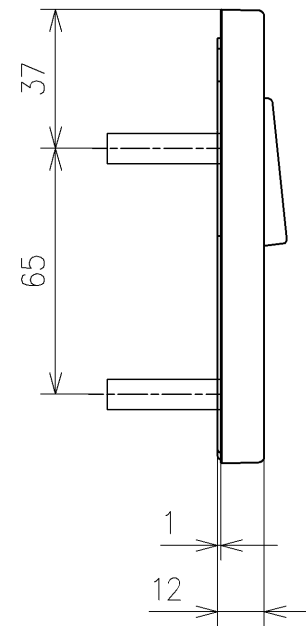

アンカープラグ (2本)  
ねじ長 φ4×30 (2本)

<b>TOTO</b>			単位 mm	名称
製図 宇田川	検図 庭野祥 庭野祥	日付 2025/05/22	尺度 1 : 2	リモコン便器洗浄ユニット
備考				品番 TCA572R
				図番/ビジョン 001
			A3	ページNo . 1/1 (改)