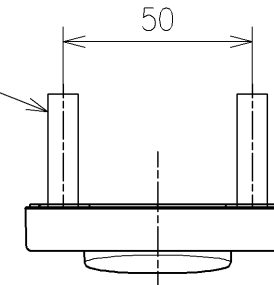

アンカープラグ (2本)  
ねじ長 φ4×30 (2本)

<b>TOTO</b>			単位 mm	名称
製図 宇田川	検図 庭野祥 庭野祥	日付 2025/05/22	尺度 1 : 2	リモコン便器洗浄ユニット
備考				品番 TCA572R
				図番/ビジョン 001
			A3	ページNo . 1/1 (改)