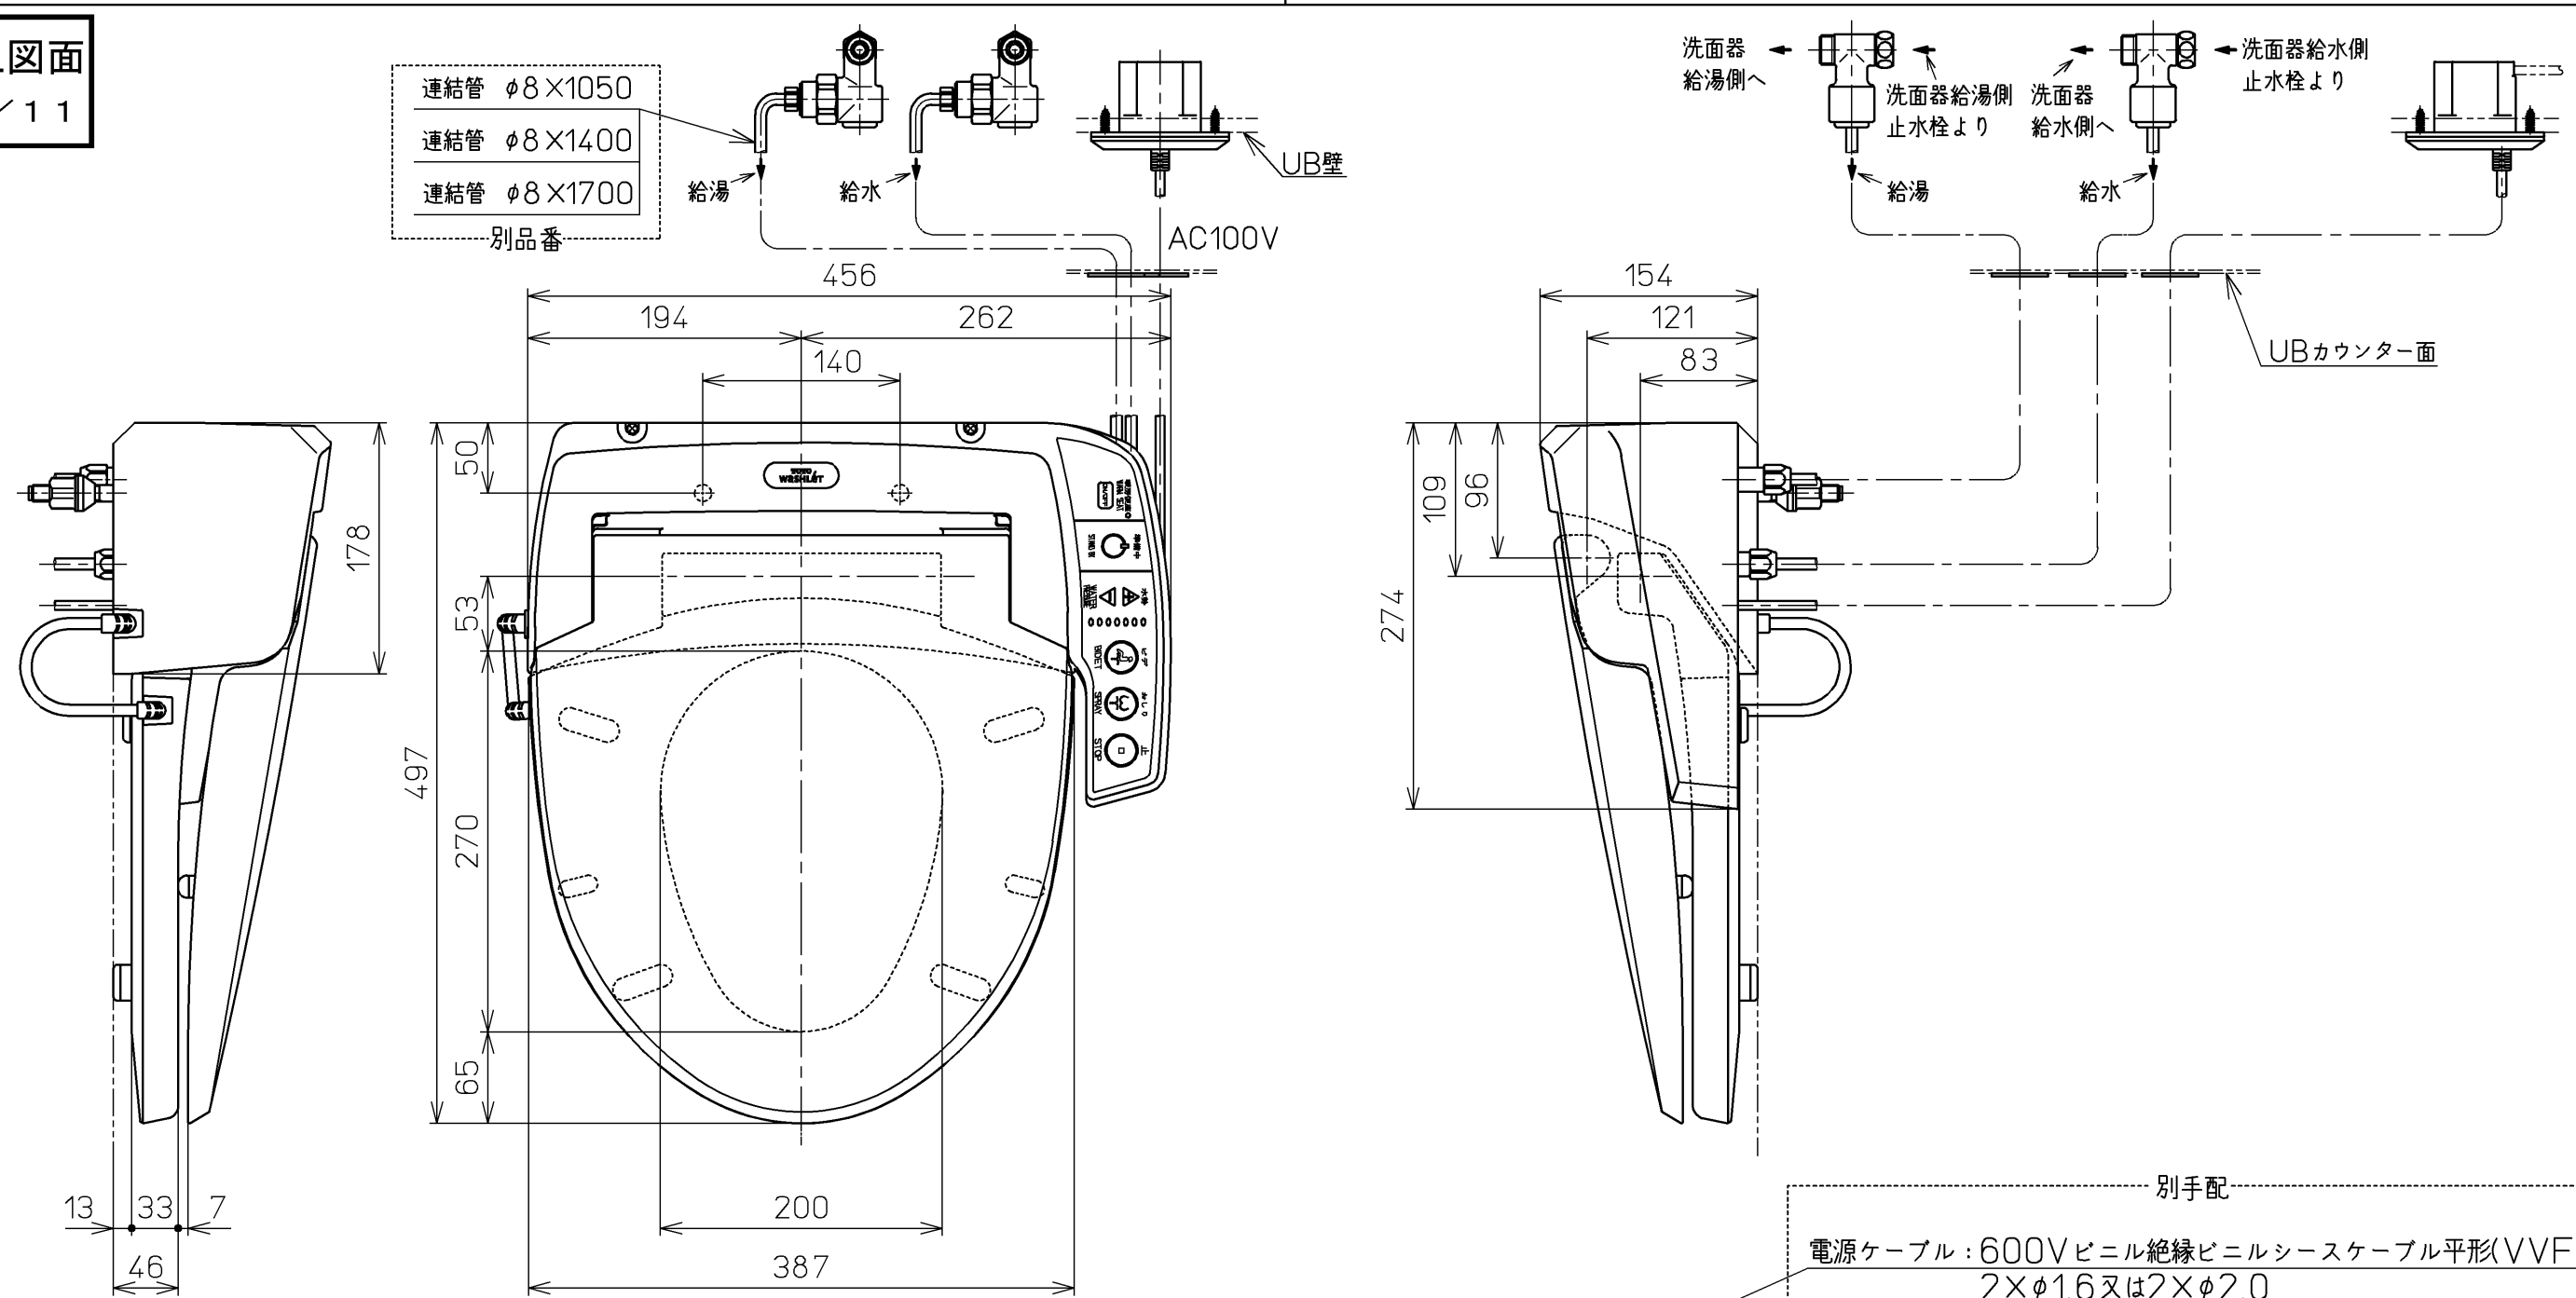

生産中止図面

2019/11

- 連結管 φ8×1050
- 連結管 φ8×1400
- 連結管 φ8×1700
- 別品番

別手配  
電源ケーブル：600Vビニル絶縁ビニルシースケーブル平形(VVF)  
2×φ1.6又は2×φ2.0

<b>TOTO</b>		⊕	単位 mm	名称
製図 福山	検図 橋本 因間	日付 98-03-24	尺度 1 : 5	ホテル用洗浄暖房便座
備考				品番 TCF530BL
				図番 TCF530BL=A0107