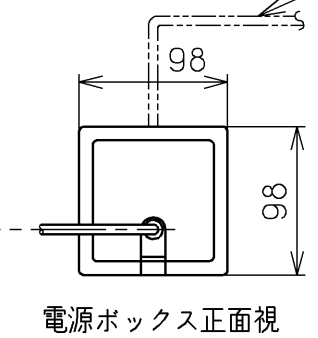

生産中止図面

2019/11

- 連結管 φ8×1050
- 連結管 φ8×1400
- 連結管 φ8×1700
- 別品番

別手配  
電源ケーブル：600Vビニル絶縁ビニルシースケーブル平形(VVF)  
2×φ1.6又は2×φ2.0

<b>TOTO</b>		⊕	単位 mm	名称
製図 福山	検図 橋本 因間	日付 98-03-24	尺度 1 : 5	ホテル用洗浄暖房便座
備考				品番 TCF530BL
				図番 TCF530BL=A0107