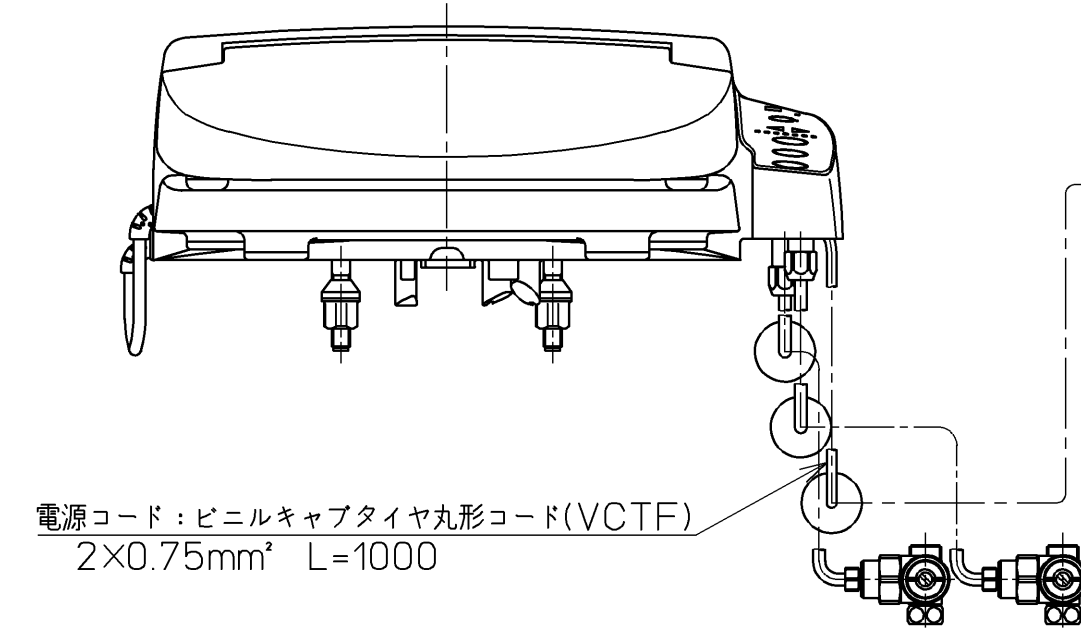

生産中止図面

2019/11

- 連結管 φ8×1050
- 連結管 φ8×1400
- 連結管 φ8×1700
- 別品番

別手配  
電源ケーブル：600Vビニル絶縁ビニルシースケーブル平形(VVF)  
2×φ1.6又は2×φ2.0

<b>TOTO</b>		⊕	単位 mm	名称
製図 福山	検図 橋本 因間	日付 98-03-24	尺度 1 : 5	ホテル用洗浄暖房便座
備考				品番 TCF530BL
				図番 TCF530BL=A0107