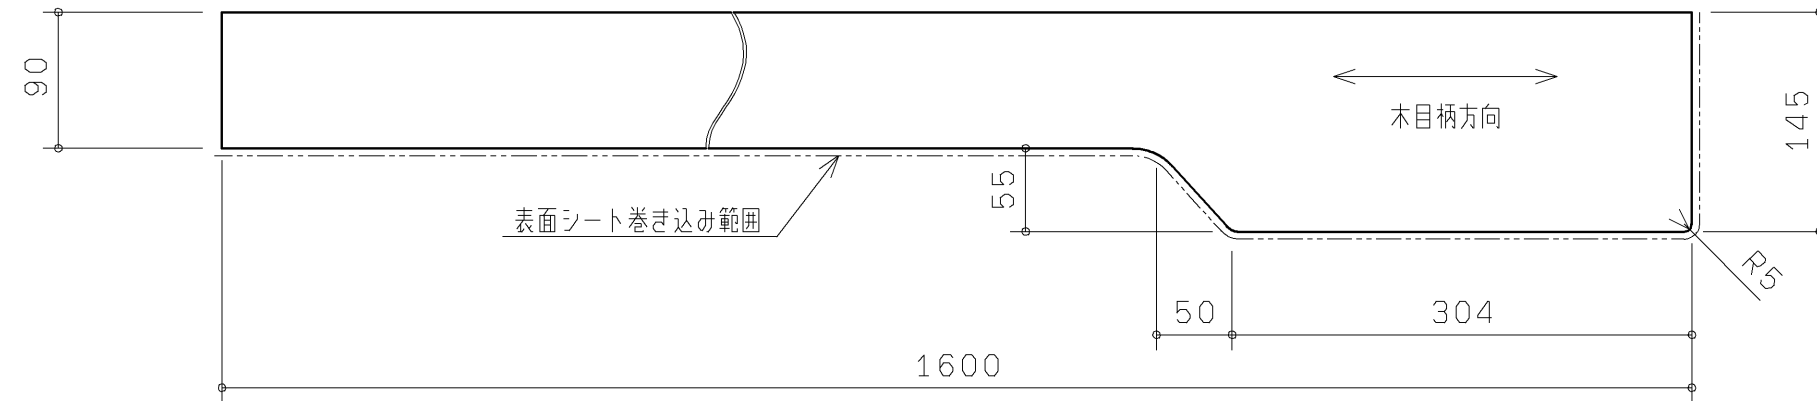

品番	表面色
UGKY11R#NW1	ホワイト
UGKY11R#ML	ミルベージュ
UGKY11R#MW	ダルブラウン

- ・材質：中質繊維板（MDF）+両面シート貼り
- ・裏面色：ホワイト

<b>TOTO</b>				第三角法	単位 mm	名称 カウンターセットR 1600
製図 小 埜	検図 廣 田	溝 口	日付 15.12.16	尺度 1:5	品番 UGKY11R#*	
備考						図番