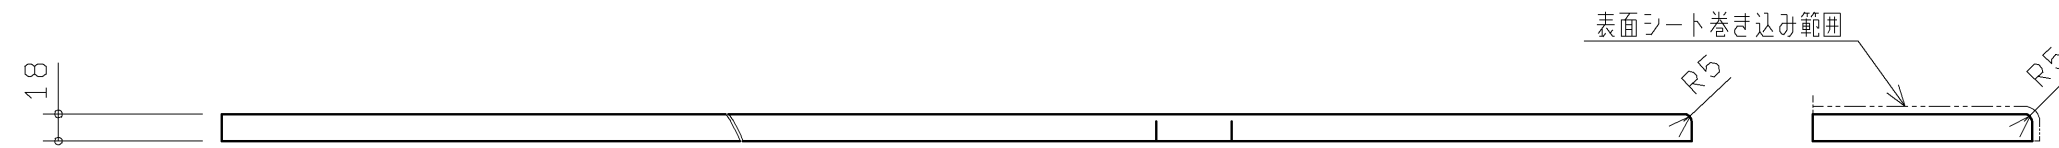

品番	表面色
UGKY11R#NW1	ホワイト
UGKY11R#ML	ミルベージュ
UGKY11R#MW	ダルブラウン

- ・材質：中質繊維板（MDF）+両面シート貼り
- ・裏面色：ホワイト

<b>TOTO</b>				第三角法	単位 mm	名称 カウンターセットR 1600
製図 小 埜	検図 廣 田	溝 口	日付 15.12.16	尺度 1:5	品番 UGKY11R#*	
備考						図番