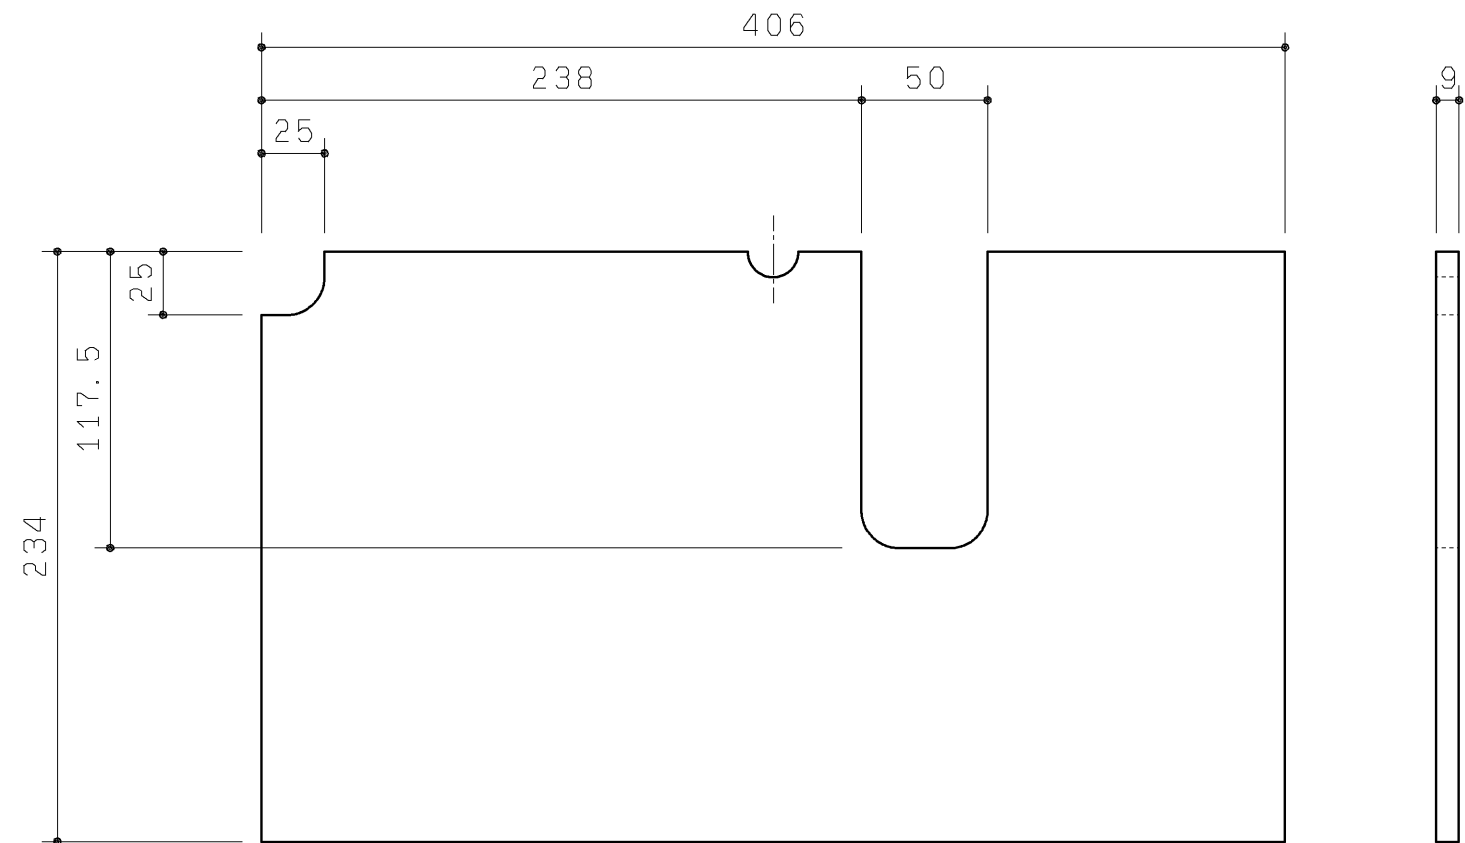

配管用カバーセット (1セット)

配管用化粧カバー (1ヶ)

材質：発泡ポリプロピレン
色：白

両面テープ貼付

1

配管用カバー (1ヶ)

材質：発泡ポリプロピレン
色：白

両面テープ貼付

1

底板 (1ヶ)

材料：MDF + 両面シート貼り

色：白

木口貼りあり

(S=1:3)

TOTO

第三角法

単位
mm

名称

底板セット

製図
谷口明

検図
荒川

日付
20.02.01

尺度
1:2

品番