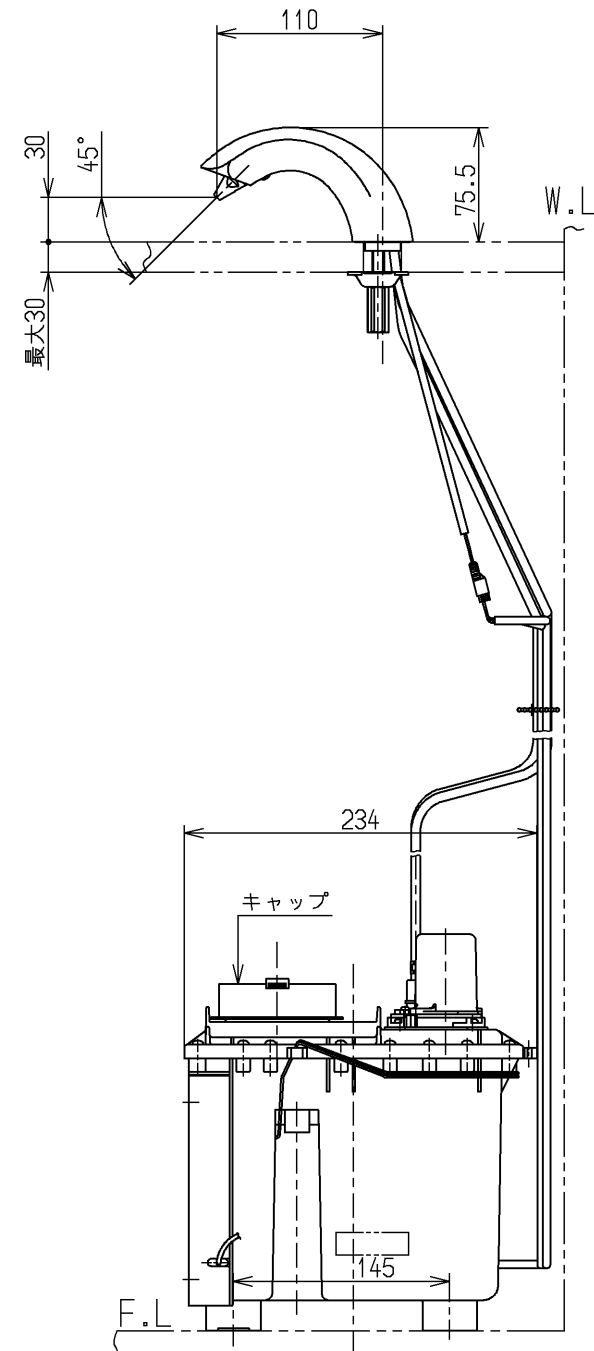

生産中止図面

2005/09

TOTO石けん液をお使いください  
インバータや赤外線を用いた他の機器により誤作動することがあります

|             |          |                      |           |                                  |
|-------------|----------|----------------------|-----------|----------------------------------|
| <b>TOTO</b> |          |                      | 単位<br>mm  | 名称<br>自動水石けん供給栓<br>(タンク補給/液状/2連) |
| 製図<br>島本    | 検図<br>金丸 | 日付<br>濱中<br>05.05.27 | 尺度<br>1:5 | 図番                               |
| 備考          |          |                      |           | TES122                           |