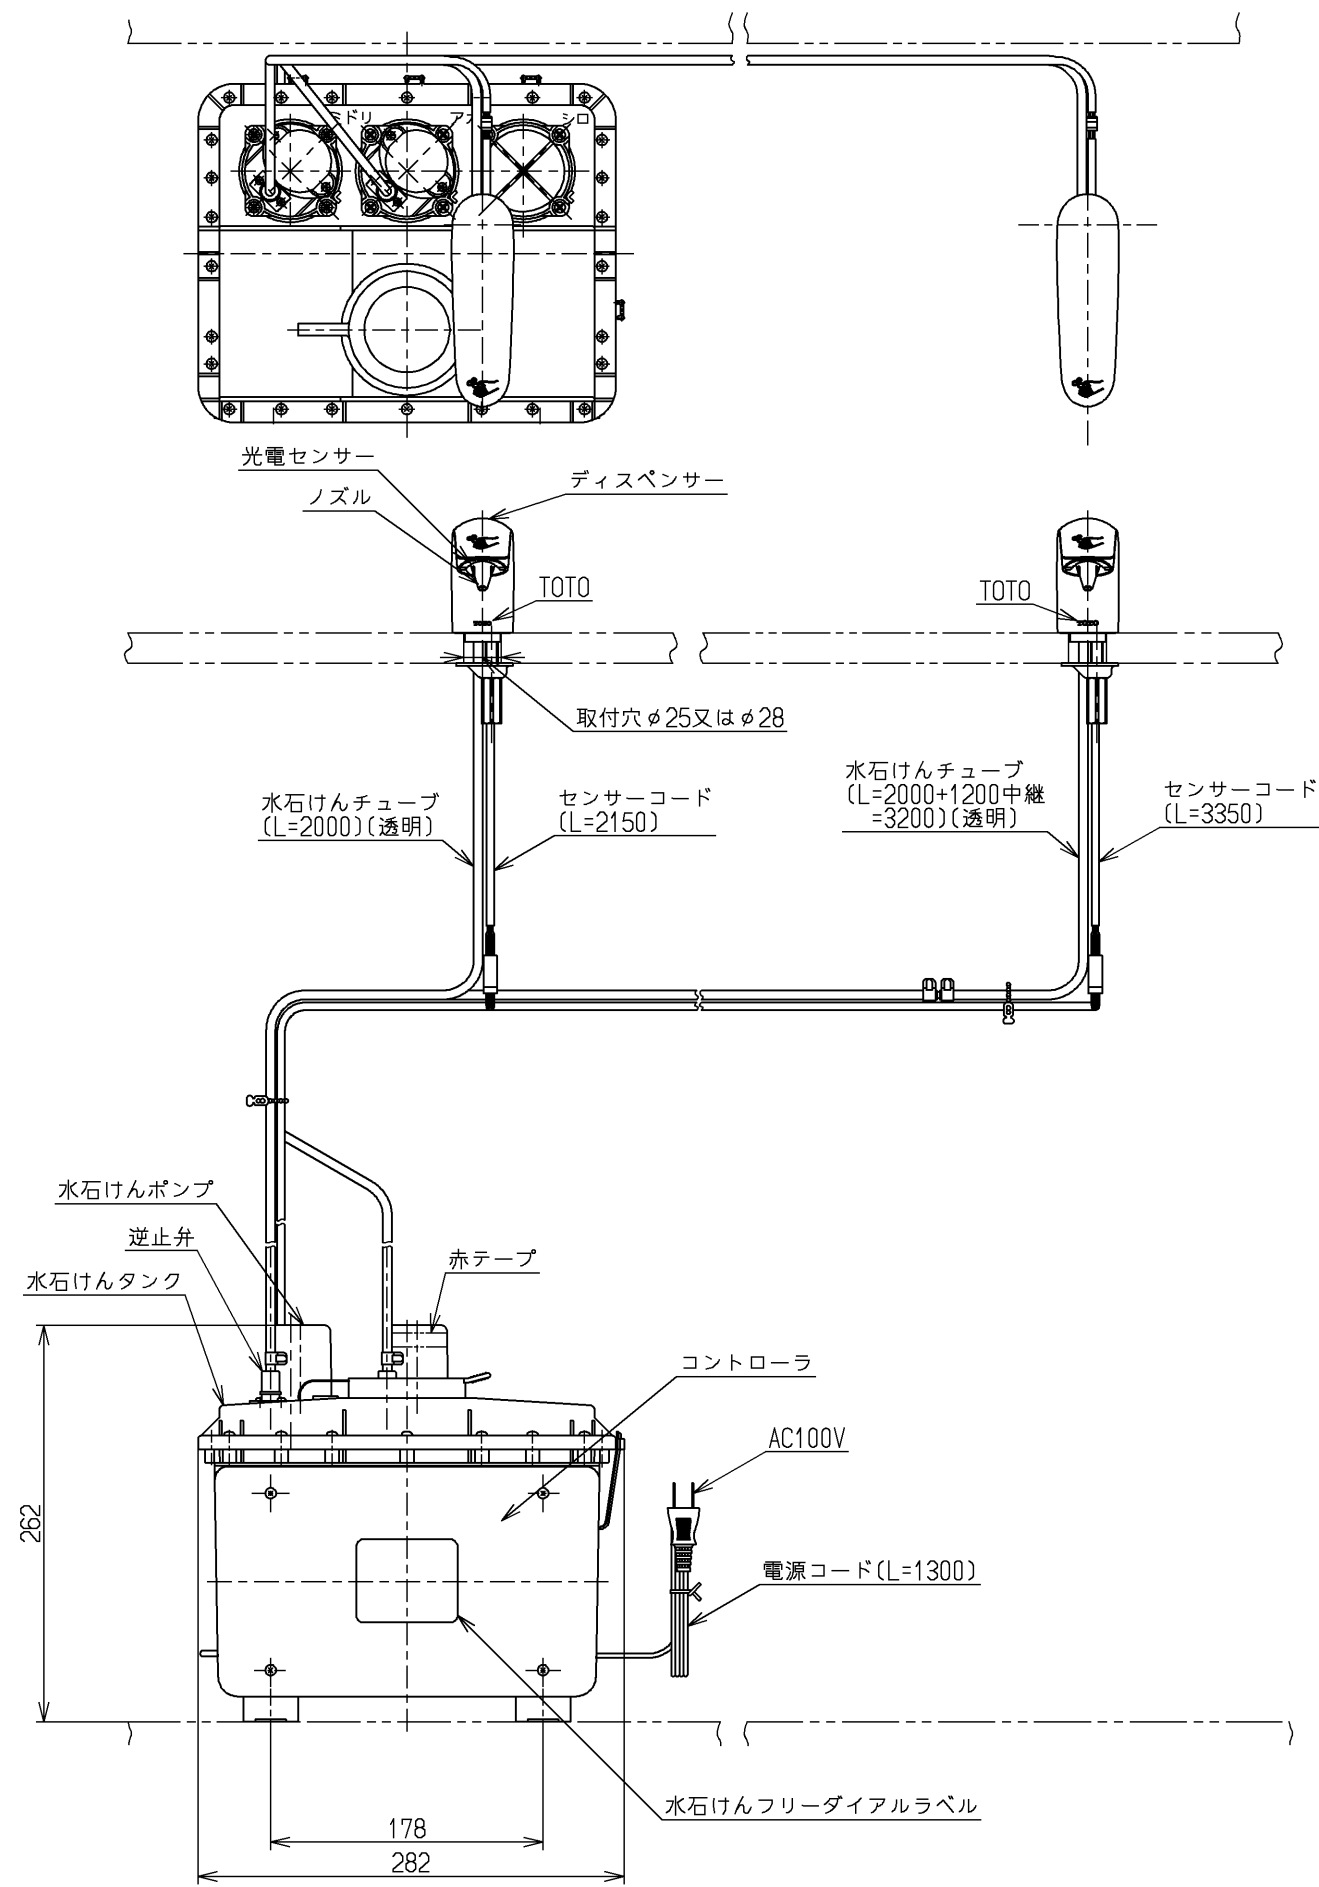

生産中止図面

2005/09

TOTO石けん液をお使いください  
インバータや赤外線を用いた他の機器により誤作動することがあります

|             |          |                      |           |                                  |
|-------------|----------|----------------------|-----------|----------------------------------|
| <b>TOTO</b> |          |                      | 単位<br>mm  | 名称<br>自動水石けん供給栓<br>(タンク補給/液状/2連) |
| 製図<br>島本    | 検図<br>金丸 | 日付<br>濱中<br>05.05.27 | 尺度<br>1:5 | 図番                               |
| 備考          |          |                      |           | TES122                           |