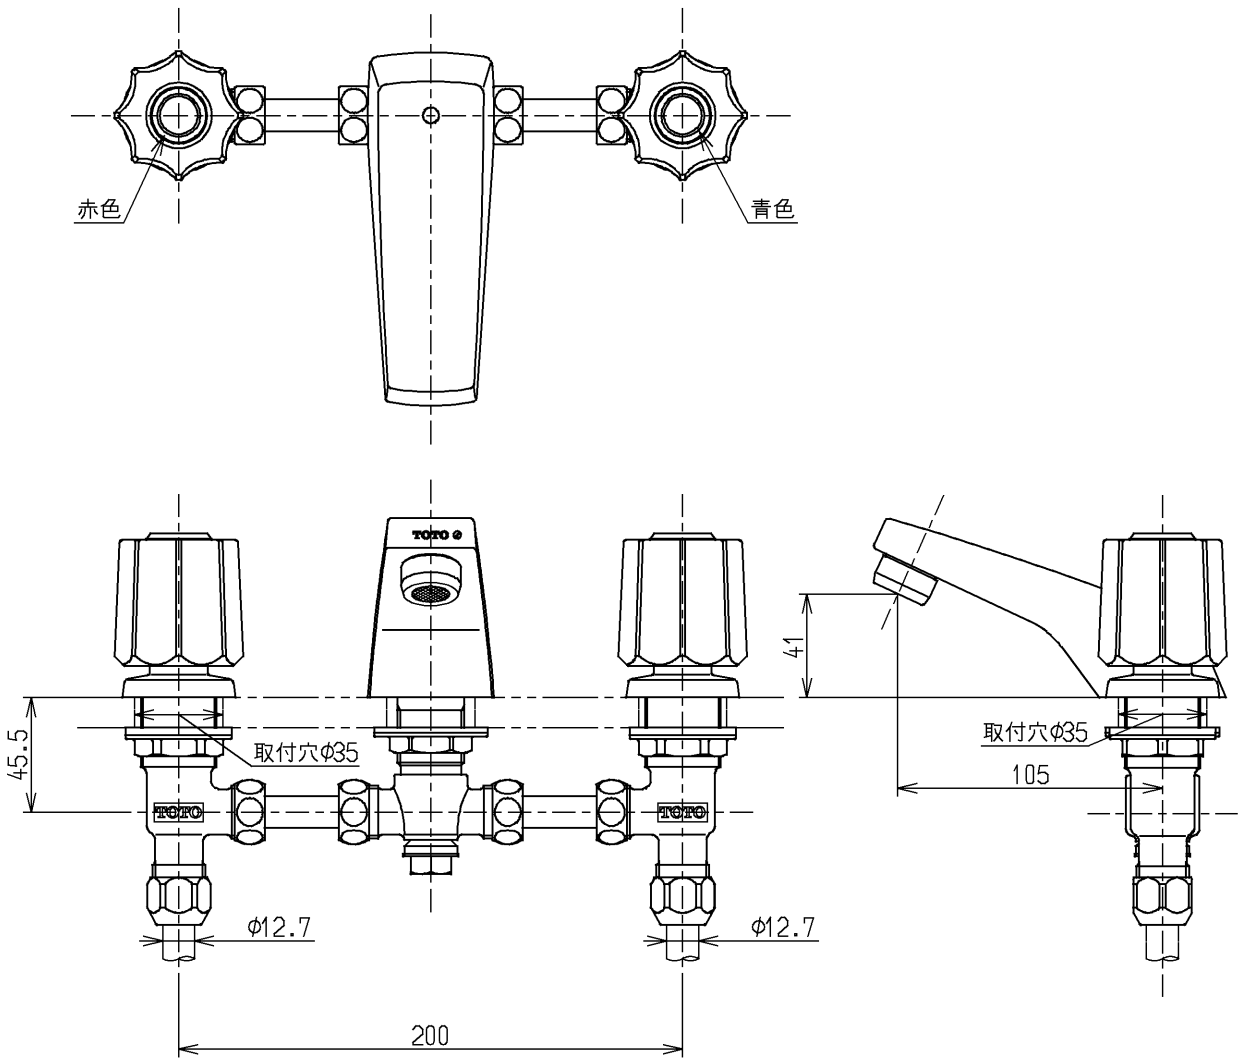

生産中止図面

2004/03

<p>TOTO</p>			単位	名称
			mm	
製図	検図	日付	尺度	図番
古田	安田	梅本	1:3	
備考				TGL500MAA