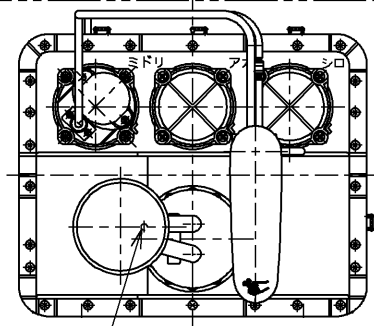

生産中止図面

2005/09

水石けん残量満水表示

じょうご

TOTO石けん液をお使いください
インバータや赤外線を用いた他の機器により誤作動することがあります

TOTO			単位 mm	名称 自動水石けん供給栓 (カウンター上補給/ムース状/1連)
製図 島本	検図 金丸	日付 濱中 05.05.27	尺度 1:6	図番
備考				TES121MH