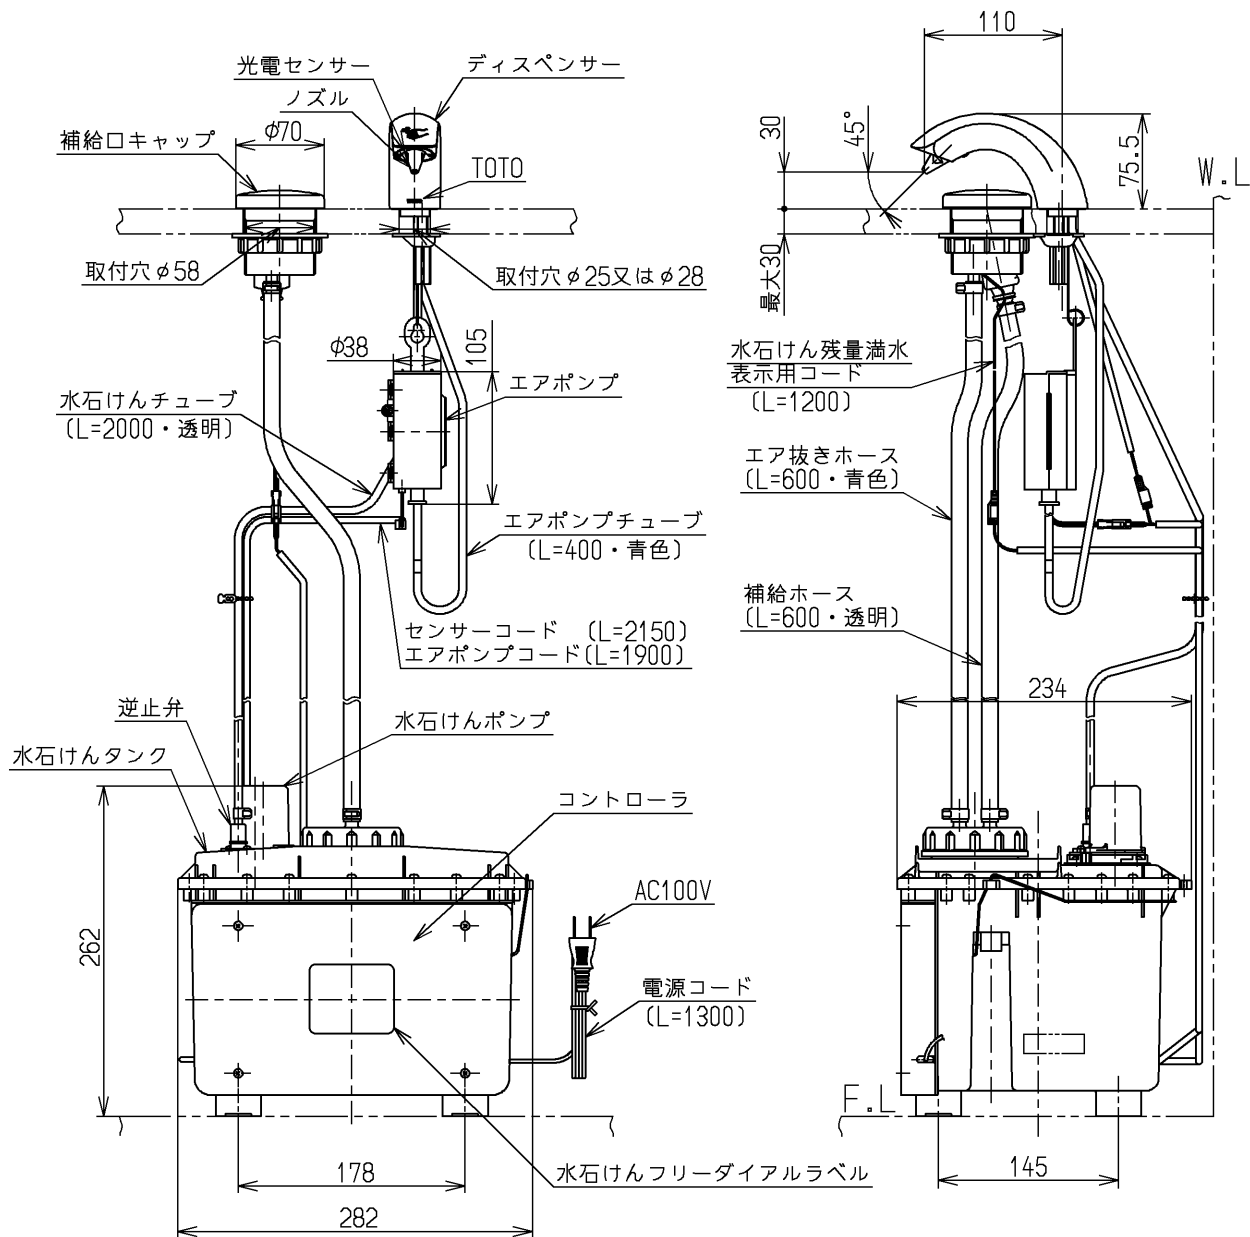

生産中止図面

2005/09

水石けん残量満水表示

じょうご

TOTO石けん液をお使いください
インバータや赤外線を用いた他の機器により誤作動することがあります

TOTO			単位 mm	名称 自動水石けん供給栓 (カウンター上補給/ムース状/1連)
製図 島本	検図 金丸	日付 濱中 05.05.27	尺度 1:6	図番
備考				TES121MH