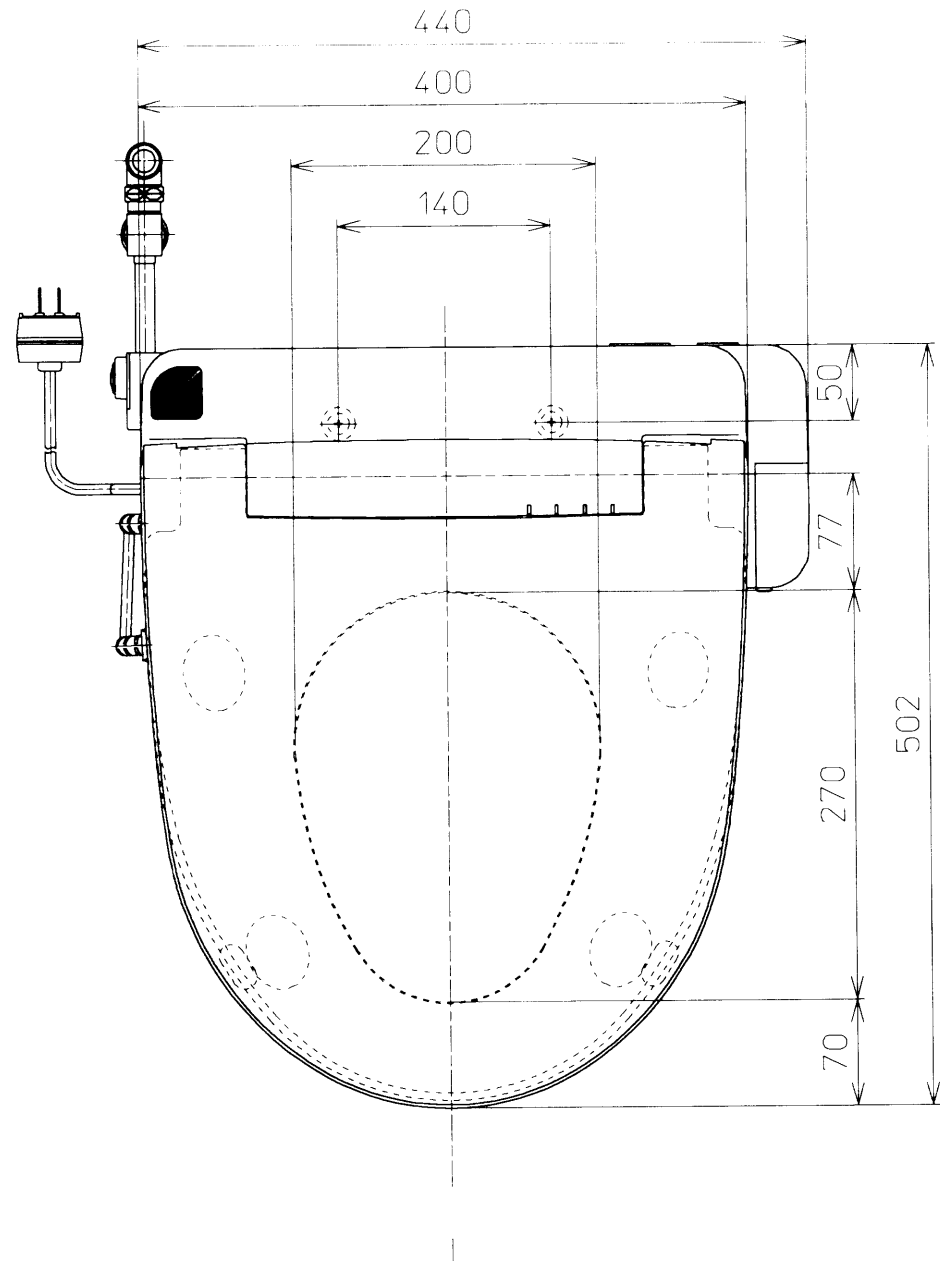

生産中止図面

2001/07

\*定格 交流 100V-1374W 50/60Hz

<b>TOTO</b>			単位 mm	名称
製図 南	検図 林 中村	日付 00-12-11	尺度 1 : 5	洗浄乾燥脱臭暖房便座
備考				品番 TCF4040
				図番 TCF4040=A1010
				ページNo. 1-1 (改)