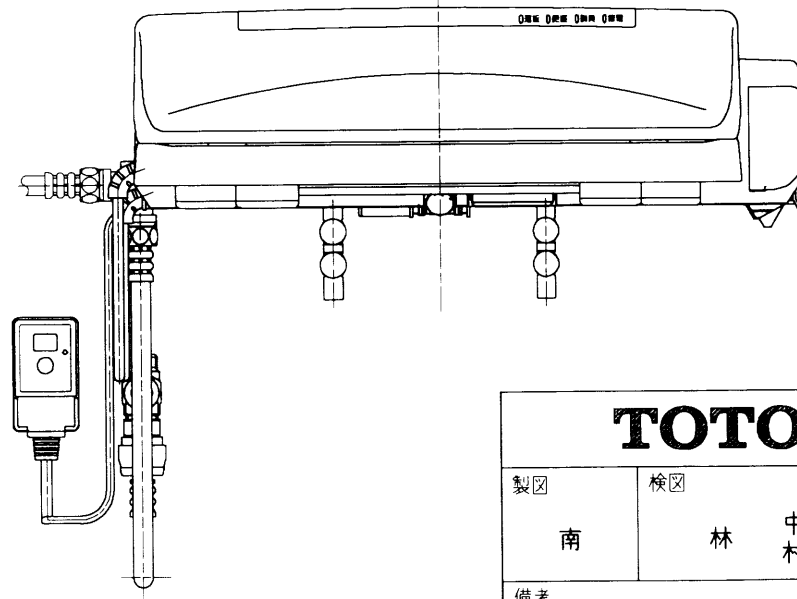

生産中止図面

2001/07

\*定格 交流 100V-1374W 50/60Hz

<b>TOTO</b>			単位 mm	名称
製図 南	検図 林 中村	日付 00-12-11	尺度 1 : 5	洗浄乾燥脱臭暖房便座
備考				品番 TCF4040
				図番 TCF4040=A1010
				ページNo. 1-1 (改)