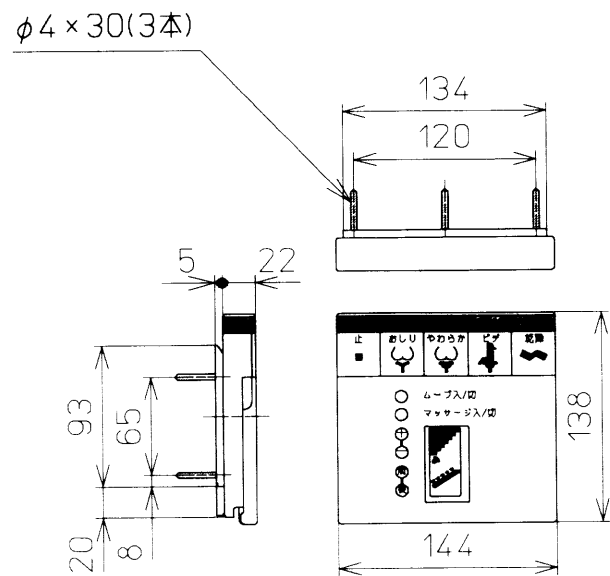

生産中止図面

2001/07

\*定格 交流 100V-1374W 50/60Hz

<b>TOTO</b>			単位 mm	名称
製図 南	検図 林 中村	日付 00-12-11	尺度 1 : 5	洗浄乾燥脱臭暖房便座
備考				品番 TCF4040
				図番 TCF4040=A1010
				ページNo. 1-1 (改)