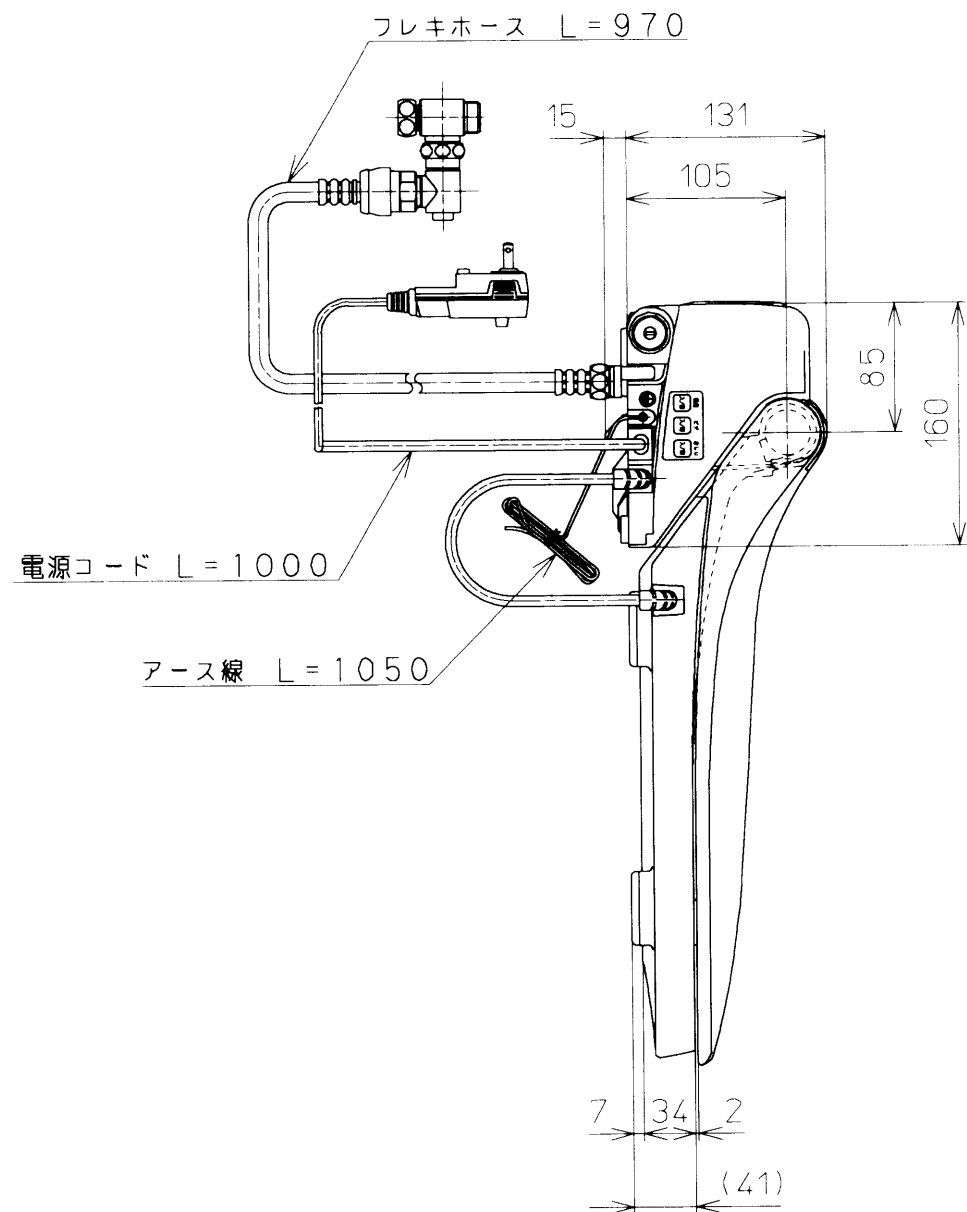

生産中止図面

2001/07

\*定格 交流 100V-1374W 50/60Hz

<b>TOTO</b>			単位 mm	名称
製図 南	検図 林 中村	日付 00-12-11	尺度 1 : 5	洗浄乾燥脱臭暖房便座
備考				品番 TCF4040
				図番 TCF4040=A1010
				ページNo. 1-1 (改)