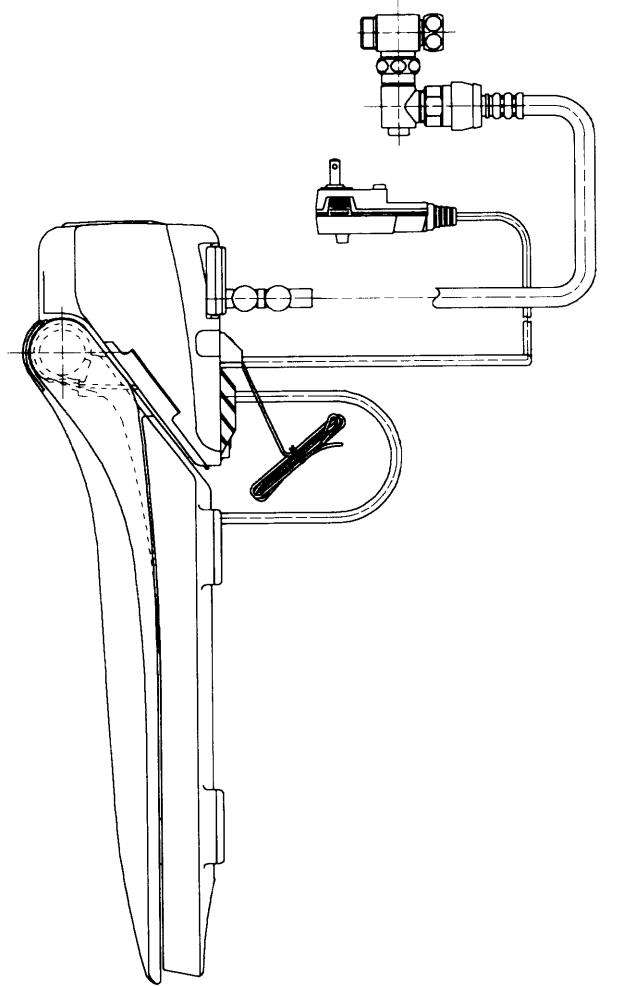

生産中止図面

2001/07

\*定格 交流 100V-1374W 50/60Hz

<b>TOTO</b>			単位 mm	名称
製図 南	検図 林 中村	日付 00-12-11	尺度 1 : 5	洗浄乾燥脱臭暖房便座
備考				品番 TCF4040
				図番 TCF4040=A1010
				ページNo. 1-1 (改)