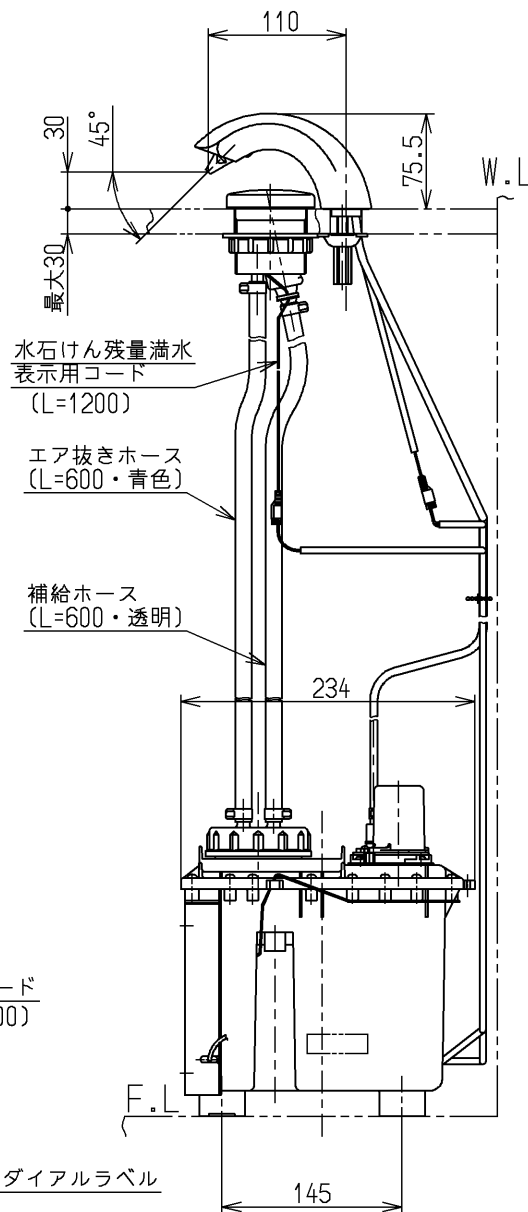

生産中止図面

2005/09

水石けん残量満水表示

じょうご

TOTO石けん液をお使いください
インバータや赤外線を用いた他の機器により誤作動することがあります

TOTO			単位 mm	名称 自動水石けん供給栓 (カウンター上補給/液状/1連)
製図 島本	検図 金丸	日付 濱中 05.05.27	尺度 1:6	図番
備考				TES121H