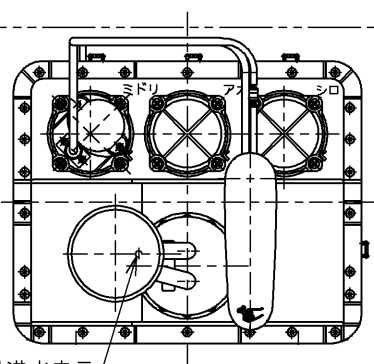

生産中止図面

2005/09

水石けん残量満水表示

じょうご

TOTO石けん液をお使いください
インバータや赤外線を用いた他の機器により誤作動することがあります

TOTO			単位 mm	名称 自動水石けん供給栓 (カウンター上補給/液状/1連)
製図 島本	検図 金丸	日付 濱中 05.05.27	尺度 1:6	図番
備考				TES121H