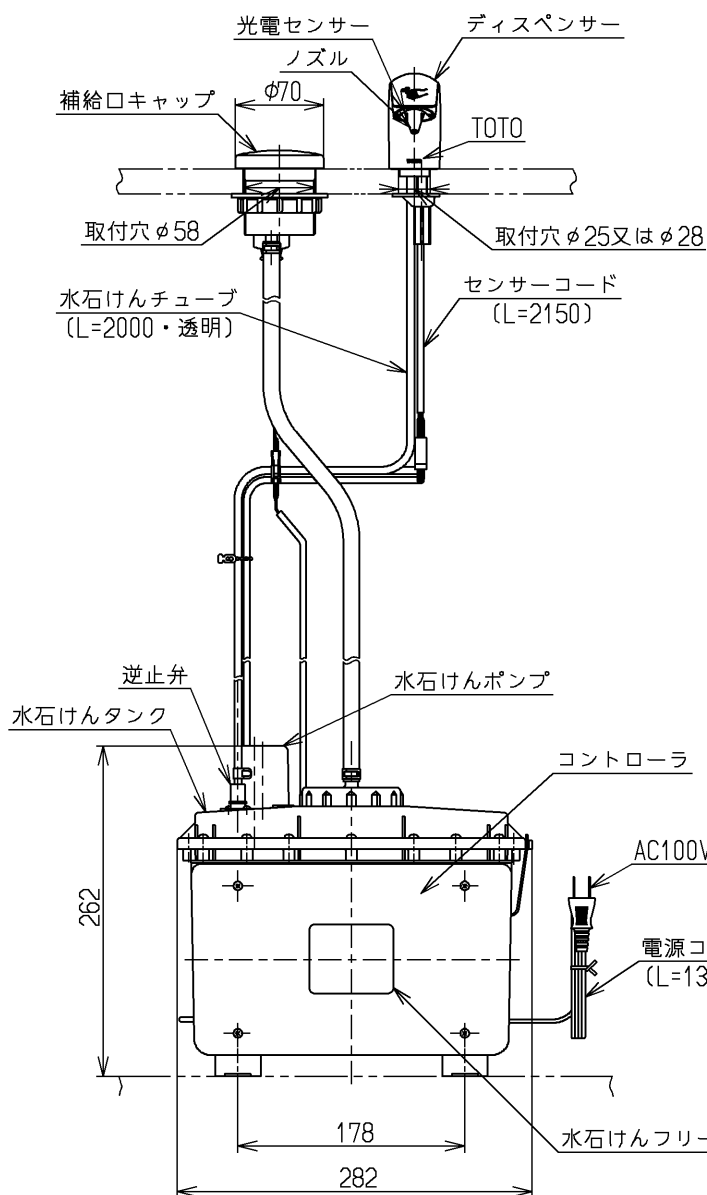

生産中止図面

2005/09

水石けん残量満水表示

じょうご

TOTO石けん液をお使いください
インバータや赤外線を用いた他の機器により誤作動することがあります

TOTO			単位 mm	名称 自動水石けん供給栓 (カウンター上補給/液状/1連)
製図 島本	検図 金丸	日付 濱中 05.05.27	尺度 1:6	図番
備考				TES121H