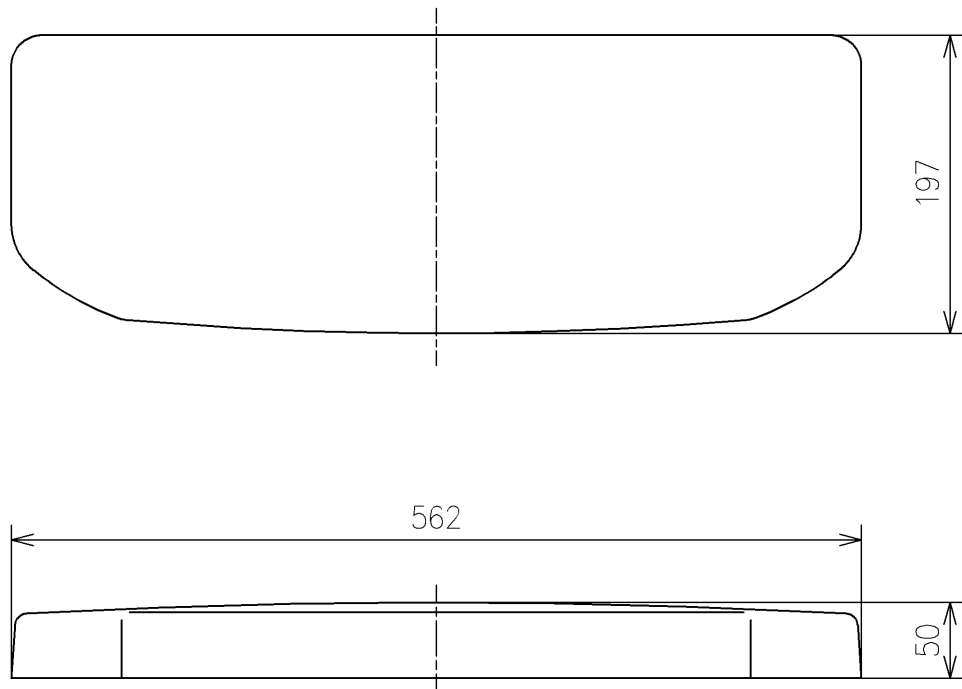

生産中止図面

1999/06

<付属品>

ガタ防止パッキン (ユニット) × 1

<p>TOTO</p>			単位	mm	名称				
			製図	米	検図	稲垣 新川	日付	19/03/22	尺度
備考					品番	S520BCR			
					図番	S520BCR=D2			
					ページNo	1/1			
						(改)			