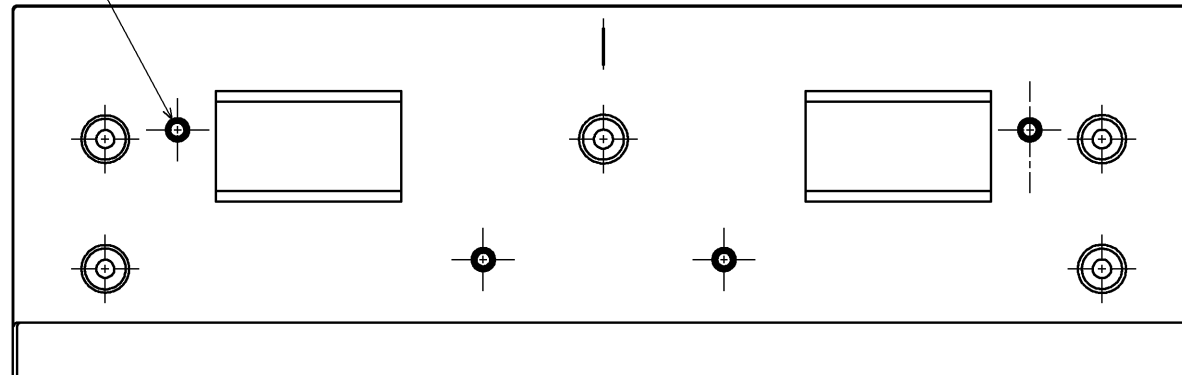

| 付属部品                 | 数量 | 使用用途      |
|----------------------|----|-----------|
| トラス+ 4×16 SUS タッピンねじ | 5  | 紙巻器固定材固定用 |

インサートナット (M4)  
4ヶ所

インサートナット (M4)  
4カ所

・材質: PP  
・色: ホワイト

|             |           |                |           |                |
|-------------|-----------|----------------|-----------|----------------|
| <b>TOTO</b> |           | 第三角法           | 単位<br>mm  | 名称<br>紙巻器固定材   |
| 製図<br>綴木    | 検図<br>末永西 | 日付<br>17.08.01 | 尺度<br>1:2 | 品番<br>UGX037NQ |
| 備考          |           |                |           | 図番             |