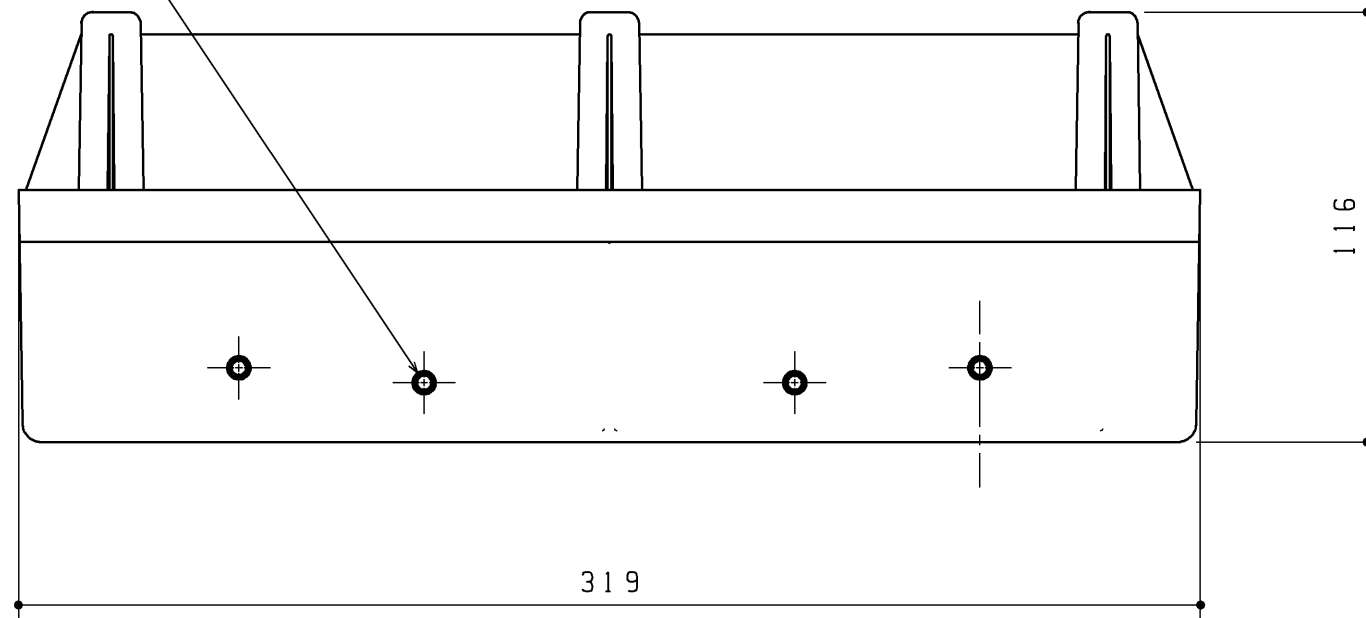

| 付属部品                 | 数量 | 使用用途      |
|----------------------|----|-----------|
| トラス+ 4×16 SUS タッピンねじ | 5  | 紙巻器固定材固定用 |

インサートナット (M4)  
4ヶ所

インサートナット (M4)  
4カ所

・材質: PP  
・色: ホワイト

|             |           |                |           |                |
|-------------|-----------|----------------|-----------|----------------|
| <b>TOTO</b> |           | 第三角法           | 単位<br>mm  | 名称<br>紙巻器固定材   |
| 製図<br>綴木    | 検図<br>末永西 | 日付<br>17.08.01 | 尺度<br>1:2 | 品番<br>UGX037NQ |
| 備考          |           |                |           | 図番             |