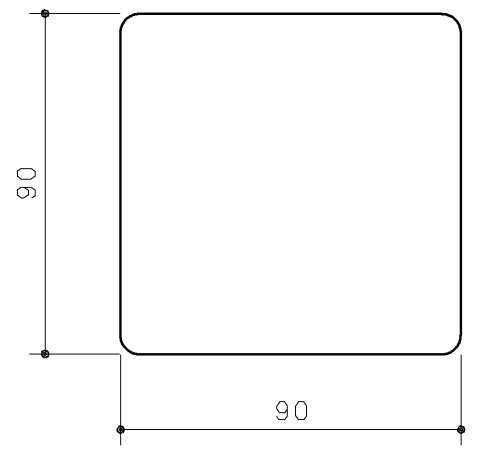

配管用カバーセット (1セット)

配管用化粧カバー (1ヶ)

両面テープ貼付

材質：発泡ポリプロピレン
色：白

配管用カバー (1ヶ)

両面テープ貼付

材質：発泡ポリプロピレン
色：白

底板 (1ヶ)

材質：MDF+両面シート貼り
色：白

木口貼りあり

TOTO		第三角法	単位 mm	名称 底板セット
製図 谷口明	検図 荒川	日付 20.02.01	尺度 1:2	品番 UGX144AQ
備考			図面数 1/1	図番