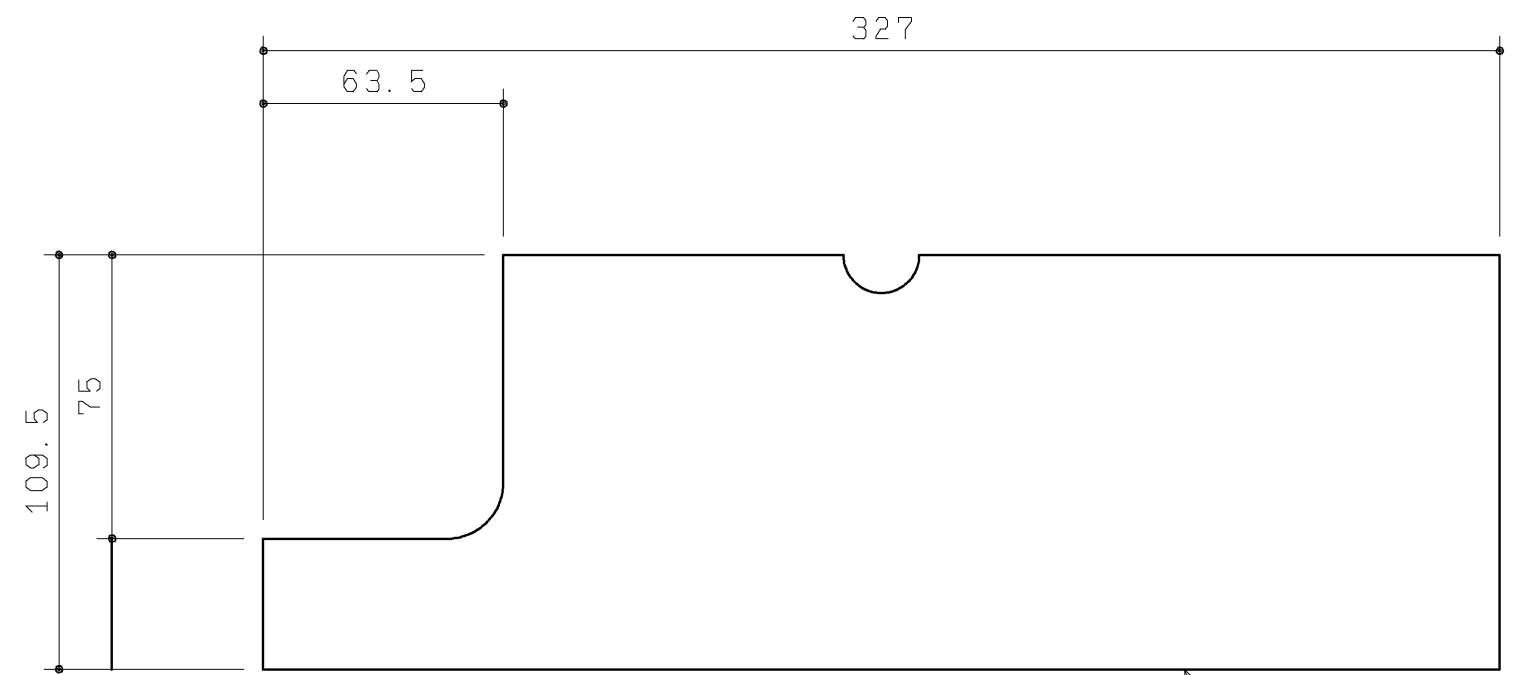

配管用カバーセット (1セット)

配管用化粧カバー (1ヶ)

両面テープ貼付

材質：発泡ポリプロピレン
色：白

配管用カバー (1ヶ)

両面テープ貼付

材質：発泡ポリプロピレン
色：白

底板 (1ヶ)

材質：MDF+両面シート貼り
色：白

木口貼りあり

TOTO		第三角法	単位 mm	名称 底板セット
製図 谷口明	検図 荒川	日付 20.02.01	尺度 1:2	品番 UGX144AQ
備考			図面数 1/1	図番