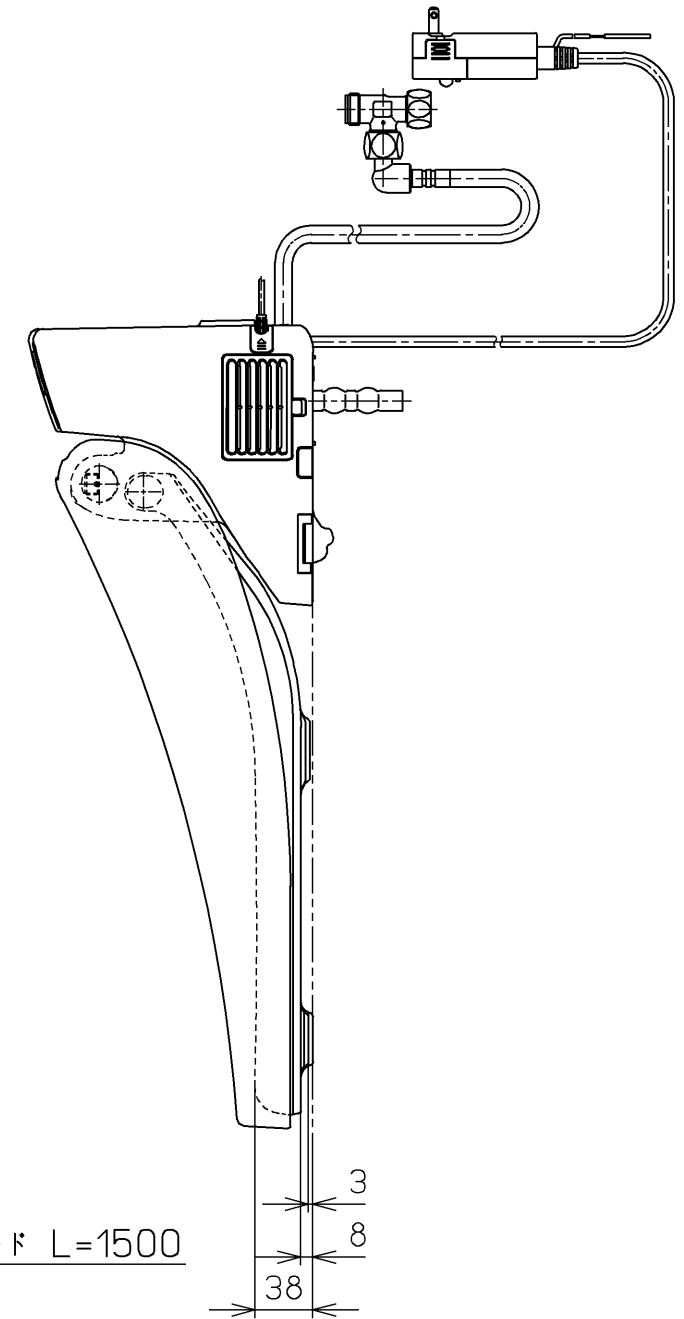

生産中止図面
2024 /

便器洗浄コード L=1500

*定格 : AC100V-321W 50/60Hz

TOTO		単位 mm	名称
製図 奥村富	検図 城戸 高田哲	日付 18-04-12	ウオシュレットS
備考 S1A 洗浄脱臭暖房便座			品番 TCF6542AM
			図番 TCF6542AM=A0100