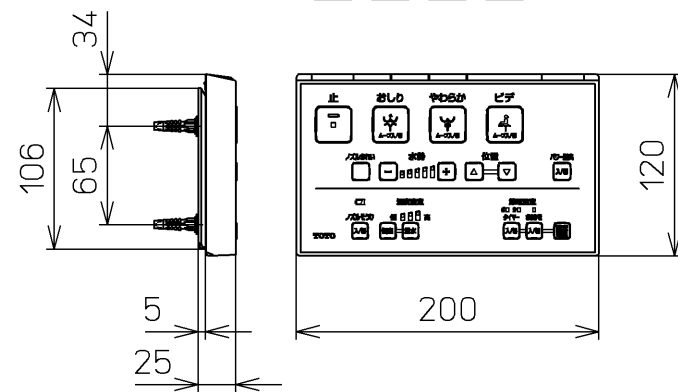

生産中止図面
2024 /

便器洗浄コード L=1500

*定格 : AC100V-321W 50/60Hz

TOTO		単位 mm	名称
製図 奥村富	検図 城戸 高田哲	日付 18-04-12	ウオシュレットS
備考 S1A 洗浄脱臭暖房便座			品番 TCF6542AM
			図番 TCF6542AM=A0100