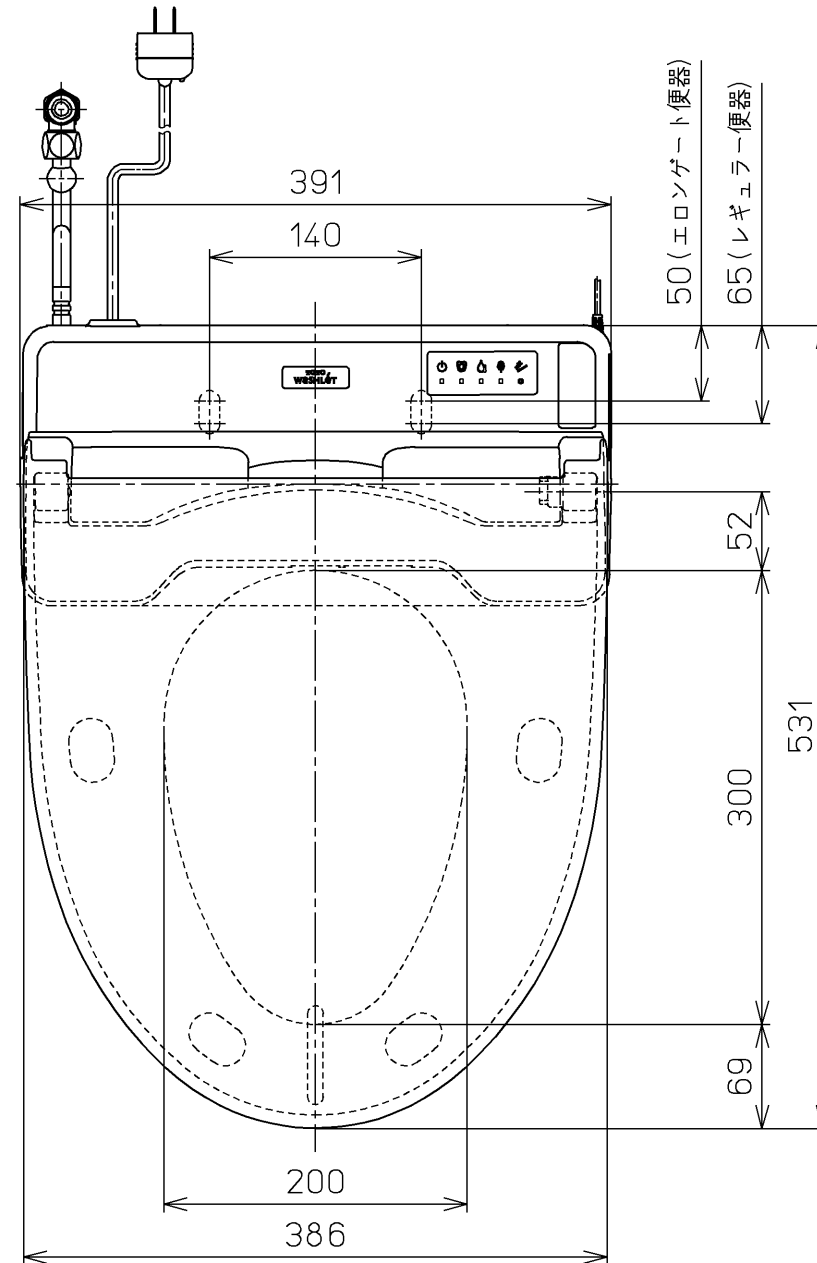

生産中止図面
2024 /

便器洗浄コード L=1500

*定格 : AC100V-321W 50/60Hz

TOTO		単位 mm	名称
製図 奥村富	検図 城戸 高田哲	日付 18-04-12	ウオシュレットS
備考 S1A 洗浄脱臭暖房便座			品番 TCF6542AM
			図番 TCF6542AM=A0100