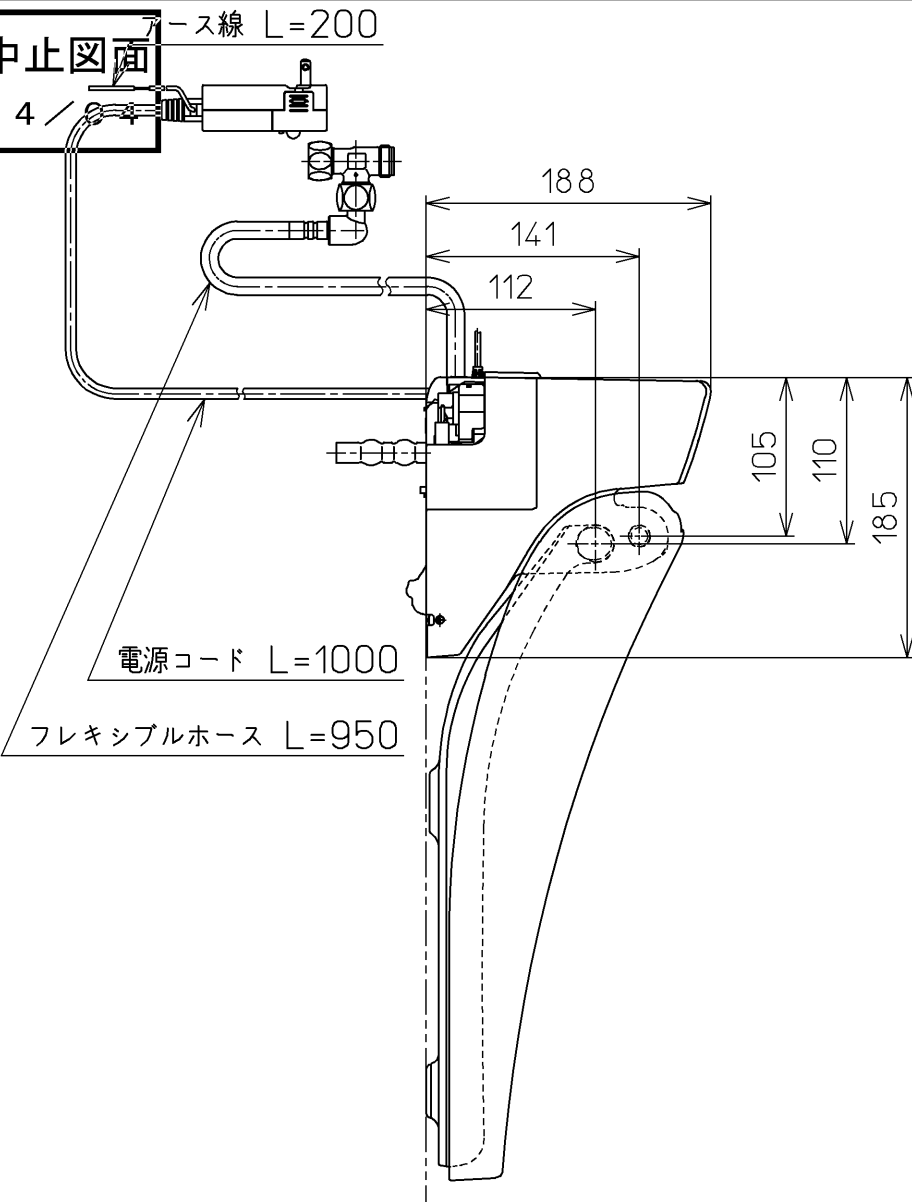

生産中止図面
2024 /

便器洗浄コード L=1500

*定格 : AC100V-321W 50/60Hz

TOTO		単位 mm	名称
製図 奥村富	検図 城戸 高田哲	日付 18-04-12	ウオシュレットS
備考 S1A 洗浄脱臭暖房便座			品番 TCF6542AM
			図番 TCF6542AM=A0100