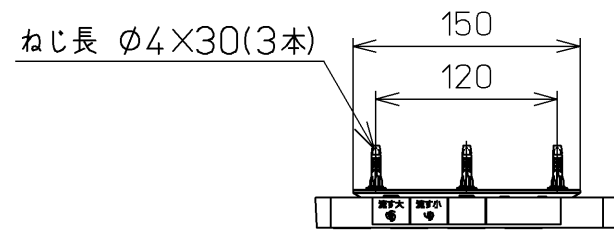

生産中止図面
2024 /

便器洗浄コード L=1500

*定格 : AC100V-321W 50/60Hz

TOTO		単位 mm	名称
製図 奥村富	検図 城戸 高田哲	日付 18-04-12	ウオシュレットS
備考 S1A 洗浄脱臭暖房便座			品番 TCF6542AM
			図番 TCF6542AM=A0100